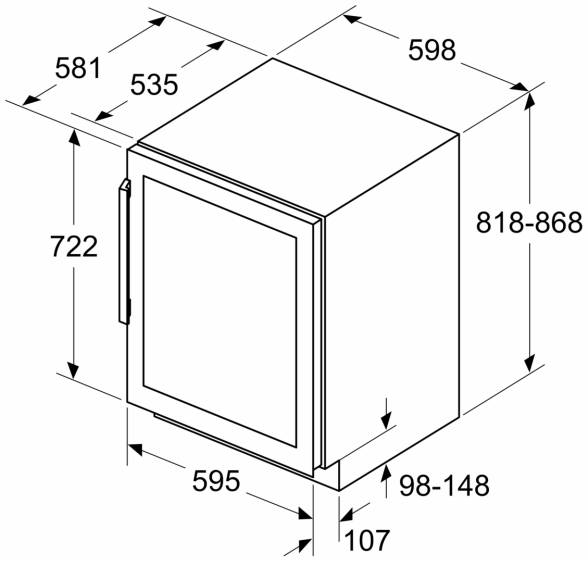

#### Informations techniques

- Dimensions de la niche (H x B x T): 82.0 cm x 60.0 cm x 56.0 cm
- Dimensions: H 82 x L 60 x P 58 cm
- Aération dans la partie du socle
- Ouverture de la porte 115°
- Socle réglable de 10,2 bis 18,1 cm
- Charnières à droite, réversibles
- Appareil destiné exclusivement au stockage du vin

**iQ500, Cave à vin avec porte en verre, 82 x 60 cm  
KU21WAHG0**

Dessins sur mesure

Mesures en mm

mesures en mm

mesures en mm