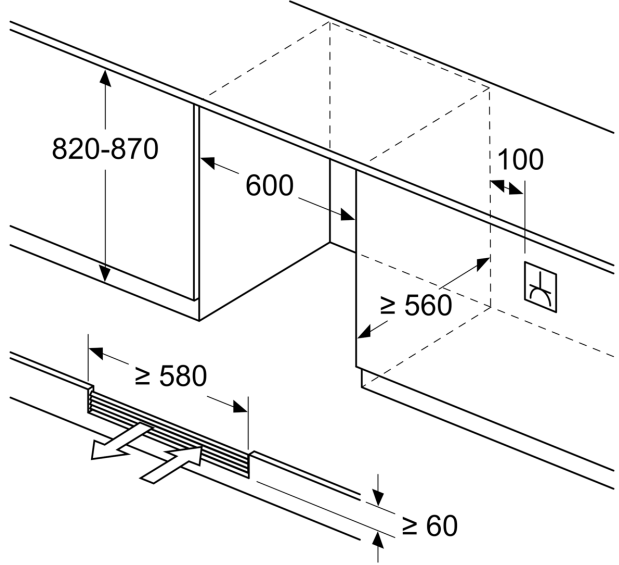

#### Informations techniques

- Dimensions de la niche (H x B x T): 82.0 cm x 60.0 cm x 56.0 cm
- Dimensions: H 82 x L 60 x P 58 cm
- Aération dans la partie du socle
- Ouverture de la porte 115°
- Socle réglable de 10,2 bis 18,1 cm
- Charnières à droite, réversibles
- Appareil destiné exclusivement au stockage du vin

**iQ500, Cave à vin avec porte en verre, 82 x 60 cm  
KU21WAHG0**

Dessins sur mesure

Mesures en mm

mesures en mm

mesures en mm