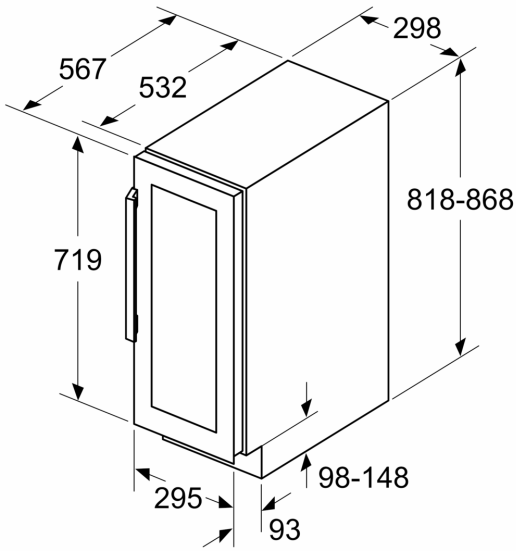

iQ500, Cave à vin avec porte en verre, 82 x 30 cm KU20WVHF0

Armoire à vin encastrée de conception supérieure pour un rangement parfait du vin.

- ✓ Contrôle électronique de la température : sélection précise et facile de la température souhaitée.
- ✓ Étagères en chêne: présentation unique et haut de gamme de vos vins.

Équipement

Données techniques

Classe d'efficacité énergétique: F
 Consommation énergétique annuelle moyenne en kWh/an: 100 kWh / an
 Capacité en nombre de bouteilles de 75 cl:21
 Émissions de bruit acoustique dans l'air: 38 dB(A) re 1 pW
 Classe d'émissions de bruit acoustique dans l'air: C
 Type de construction: Encastrable
 Porte habillable: Non inclus
 Hauteur: 818 mm
 Largeur: 298 mm
 Profondeur: 567 mm
 Taille de la niche d'encastrement: 820 x 300 x 550 mm
 Poids net: 26.5 kg
 Puissance de raccordement: 70 W
 Intensité: 6 A
 Ventilateur intérieur: Oui
 Tension: 220-240 V
 Fréquence: 50-60 Hz
 Longueur du cordon électrique: 230.0 cm
 Type de prise: Fiche cont.terre/Gard.fil ter.
 Nombre de compresseurs: 1
 Nombre de circuit de froid: 1
 Porte réversible: Oui
 Interrupteur d'éclairage intérieur: Non
 Code EAN: 4242003893623
 Marque: Siemens
 Référence Commerciale: KU20WVHF0

Stockage à vin

- Nombre de zones de température réglable: 1
- Plage de température: 5-20 °C
- Claies pour bouteilles pour jusqu'à 21 bouteilles de 0,75 l
- 3 unités

Informations techniques

- Dimensions: H 82 x L 30 x P 57 cm
- Aération dans la partie du socle
- Ouverture de la porte 115°
- Socle réglable de 10,2 bis 18,1 cm
- Charnières à gauche, réversibles
- Appareil destiné exclusivement au stockage du vin

iQ500, Cave à vin avec porte en verre, 82 x 30 cm
KU20WVHF0

Dessins sur mesure

Mesures en mm

mesures en mm

mesures en mm