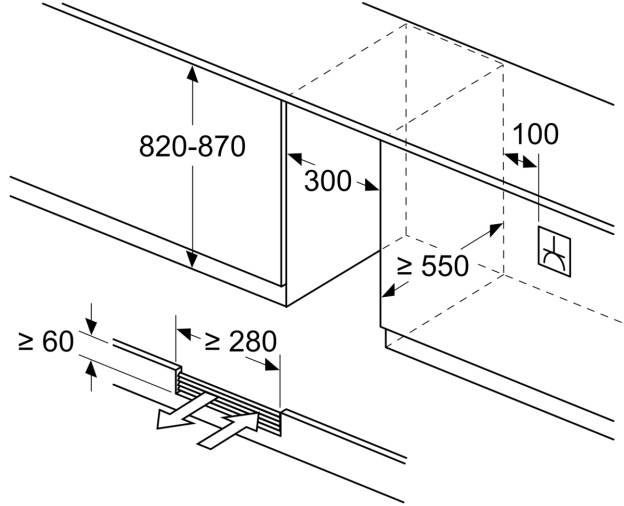

Stockage à vin

- Nombre de zones de température réglable: 1
- Plage de température: 5-20 °C
- Claies pour bouteilles pour jusqu'à 21 bouteilles de 0,75 l
- 3 unités

Informations techniques

- Dimensions: H 82 x L 30 x P 57 cm
- Aération dans la partie du socle
- Ouverture de la porte 115°
- Socle réglable de 10,2 bis 18,1 cm
- Charnières à gauche, réversibles
- Appareil destiné exclusivement au stockage du vin

iQ500, Cave à vin avec porte en verre, 82 x 30 cm
KU20WVHF0

Dessins sur mesure

Mesures en mm

mesures en mm

mesures en mm