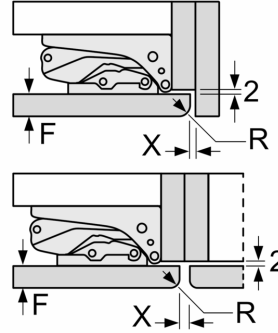

Les façades d'appareils montés qui dépassent le poids autorisé peuvent provoquer des dommages et entraîner un dysfonctionnement des charnières

**Poids**

A: Hauteur de la porte de l'appareil, charnières comprises, en mm  
B: Charnière non amortie, façade de l'appareil en kg  
C: Charnière amortie, façade de l'appareil en kg

D: Charge supplémentaire possible en kg avec le kit de charge lourde

A	B	C	D
1500-1750	22	22	B+5 / C+5
720-1400	19	19	
A1	15	19	
A2	15	19	

Dessins sur mesure

Les dimensions de porte de meuble indiquées sont valables pour un joint de porte de 4 mm.

Mesures en mm

Mesures en mm  
Recommandation de dimension d'espace libre pour charnière plate

F	R	X
16-19	0-3	2,5
20	0-1	3
	2-3	2,5
21	0-1	3
	2-3	2,5
22	0	4
	1	3,5
	2-3	3

Les dimensions d'espace libre recommandées dans le tableau doivent être respectées afin d'assurer une ouverture sans collision des portes de l'appareil, et d'éviter ainsi d'endommager les meubles de cuisine.