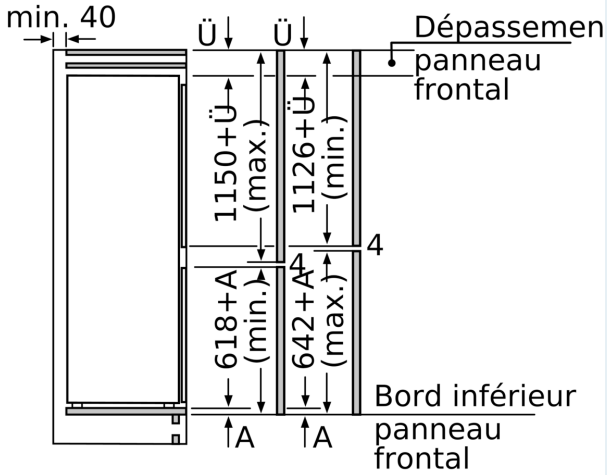

Dessins sur mesure

Les dimensions de porte de meuble indiquées sont valables pour un joint de porte de 4 mm.

Mesures en mm

Mesures en mm
Recommandation de dimension d'espace libre pour charnière plate