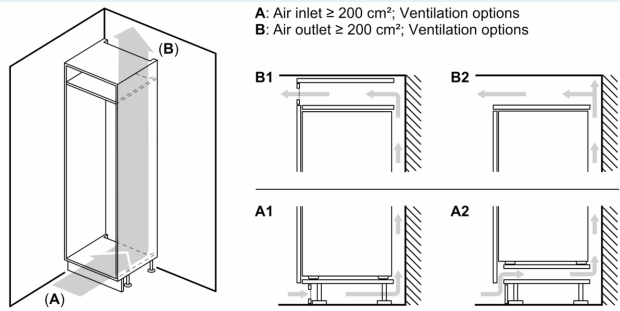

iQ500, Réfrigérateur-congélateur intégrable avec compartiment congélation en bas, 177.2 x 55.8 cm, Charnières plates SoftClose KI87SSDE0

Dessins sur mesure