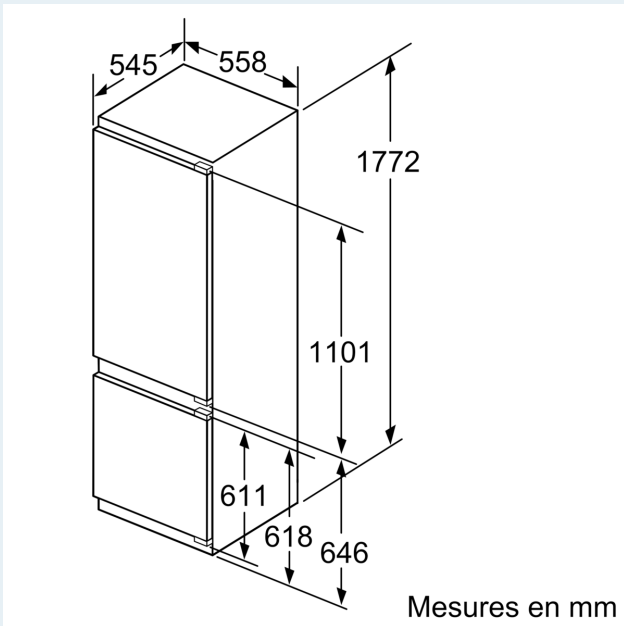

Poids maximal admissible des façades de l'appareil

Les façades d'appareils montés qui dépassent le poids autorisé peuvent provoquer des dommages et entraîner un dysfonctionnement des charnières

Poids

A: Hauteur de la porte de l'appareil, charnières comprises, en mm
B: Charnière non amortie, façade de l'appareil en kg
C: Charnière amortie, façade de l'appareil en kg

D: Charge supplémentaire possible en kg avec le kit de charge lourde

A	B	C	D
1500-1750	22	22	B+5 / C+5
720-1400	19	19	
A1	15	19	
A2	15	19