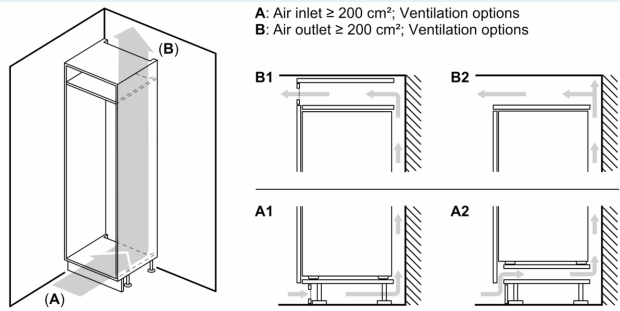

iQ500, Réfrigérateur-congélateur intégrable avec compartiment congélation en bas, 177.2 x 55.8 cm, Charnières plates SoftClose KI87SADE0H

Dessins sur mesure