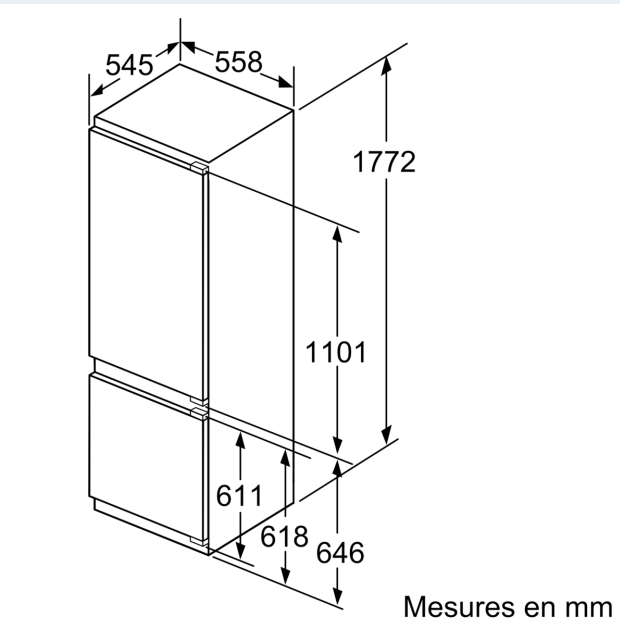

Poids maximal admissible des façades de l'appareil

Les façades d'appareils montés qui dépassent le poids autorisé peuvent provoquer des dommages et entraîner un dysfonctionnement des charnières

Poids

A: Hauteur de la porte de l'appareil, charnières comprises, en mm
B: Charnière non amortie, façade de l'appareil en kg
C: Charnière amortie, façade de l'appareil en kg

D: Charge supplémentaire possible en kg avec le kit de charge lourde

A	B	C	D
1500-1750	22	22	B+5 / C+5
720-1400	19	19	
A1	15	19	
A2	15	19