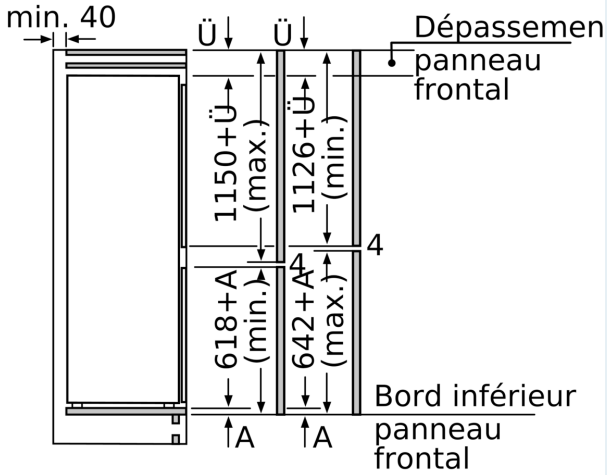

Dimensions

- Dimensions: H 177 x L 56 x P 55 cm
- Dimensions de la niche (H x B x T): 177.5 cm x 56.0 cm x 55.0 cm

Informations techniques

- Charnières à gauche, réversibles
- Puissance de raccordement: 90 W
- 220 - 240 V
- Poignée pour le transport

Poids

A: Hauteur de la porte de l'appareil, charnières comprises, en mm
B: Charnière non amortie, façade de l'appareil en kg
C: Charnière amortie, façade de l'appareil en kg

D: Charge supplémentaire possible en kg avec le kit de charge lourde

A	B	C	D
1500-1750	22	22	B+5 / C+5
720-1400	19	19	
A1	15	19	
A2	15	19	

Dessins sur mesure

Les dimensions de porte de meuble indiquées sont valables pour un joint de porte de 4 mm

Mesures en mm

Mesures en mm
Recommandation de dimension d'espace libre pour charnière plate

F	R	X
16-19	0-3	2,5
20	0-1	3
	2-3	2,5
21	0-1	3
	2-3	2,5
22	0	4
	1	3,5
	2-3	3

Les dimensions d'espace libre recommandées dans le tableau doivent être respectées afin d'assurer une ouverture sans collision des portes de l'appareil, et d'éviter ainsi d'endommager les meubles de cuisine.