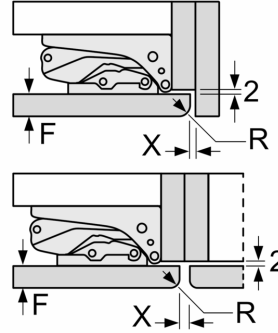

Dimensions

- Dimensions: H 177 x L 56 x P 55 cm
- Dimensions de la niche (H x B x T): 177.5 cm x 56.0 cm x 55.0 cm

Informations techniques

- Charnières à gauche, réversibles
- Puissance de raccordement: 90 W
- 220 - 240 V
- Poignée pour le transport

Poids

A: Hauteur de la porte de l'appareil, charnières comprises, en mm
B: Charnière non amortie, façade de l'appareil en kg
C: Charnière amortie, façade de l'appareil en kg

D: Charge supplémentaire possible en kg avec le kit de charge lourde

A	B	C	D
1500-1750	22	22	B+5 / C+5
720-1400	19	19	
A1	15	19	
A2	15	19	

Dessins sur mesure

Les dimensions de porte de meuble indiquées sont valables pour un joint de porte de 4 mm

Mesures en mm

Mesures en mm
Recommandation de dimension d'espace libre pour charnière plate

F	R	X
16-19	0-3	2,5
20	0-1	3
	2-3	2,5
21	0-1	3
	2-3	2,5
22	0	4
	1	3,5
	2-3	3

Les dimensions d'espace libre recommandées dans le tableau doivent être respectées afin d'assurer une ouverture sans collision des portes de l'appareil, et d'éviter ainsi d'endommager les meubles de cuisine.