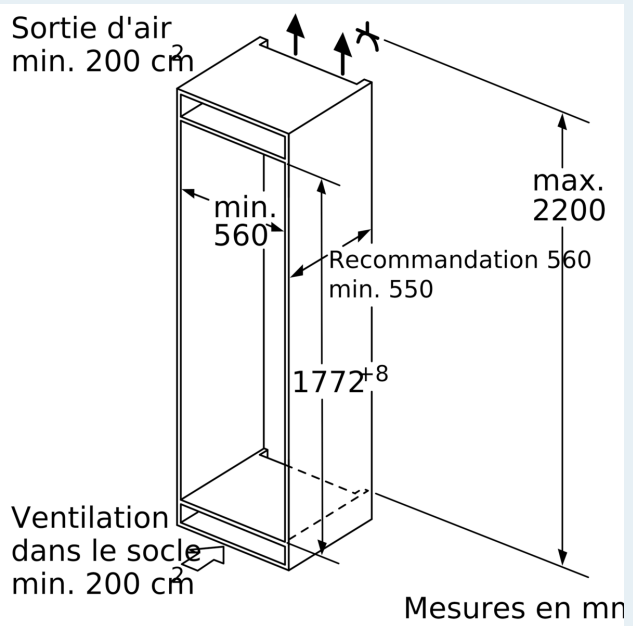

Poids maximal admissible des façades de l'appareil

Les façades d'appareils montés qui dépassent le poids autorisé peuvent provoquer des dommages et entraîner un dysfonctionnement des charnières

Poids

A: Hauteur de la porte de l'appareil, charnières comprises, en mm
B: Charnière non amortie, façade de l'appareil en kg
C: Charnière amortie, façade de l'appareil en kg

D: Charge supplémentaire possible en kg avec le kit de charge lourde

A	B	C	D
1500-1750	22	22	B+5 / C+5
720-1400	19	19	
A1	15	19	
A2	15	19