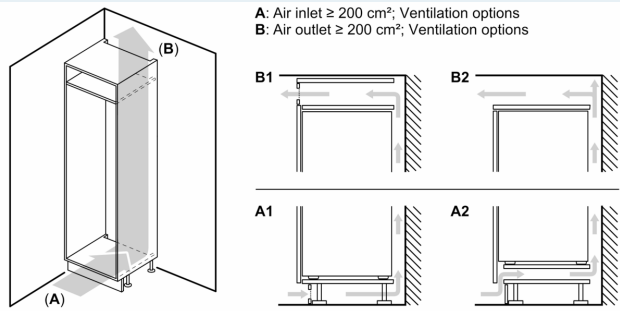

**iQ500, Réfrigérateur-congélateur
intégrable avec compartiment
congélation en bas, 177.2 x 55.8
cm, Charnières plates SoftClose
KI87SADD1H**

Dessins sur mesure