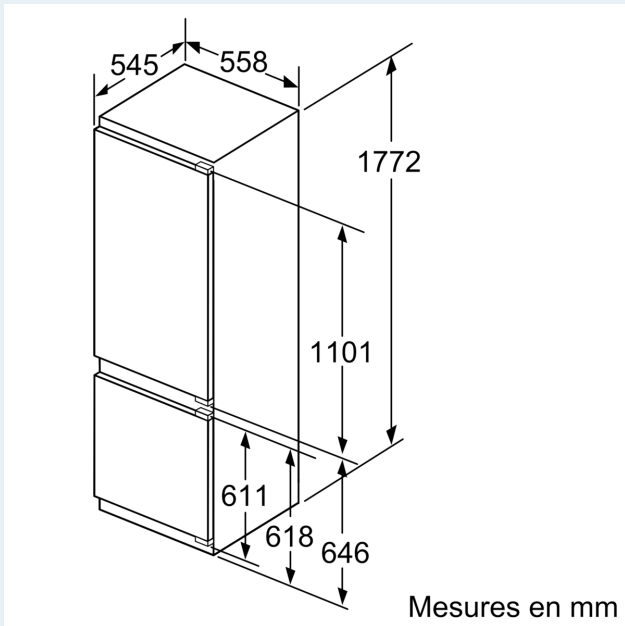

Poids maximal admissible des façades de l'appareil

Les façades d'appareils montés qui dépassent le poids autorisé peuvent provoquer des dommages et entraîner un dysfonctionnement des charnières

Poids

A: Hauteur de la porte de l'appareil, charnières comprises, en mm
B: Charnière non amortie, façade de l'appareil en kg
C: Charnière amortie, façade de l'appareil en kg

D: Charge supplémentaire possible en kg avec le kit de charge lourde

A	B	C	D
1500-1750	22	22	B+5 / C+5
720-1400	19	19	
A1	15	19	
A2	15	19