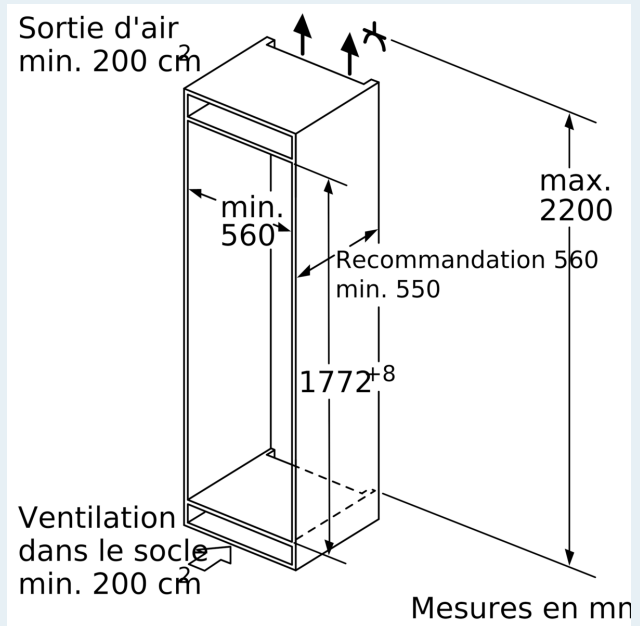

Poids maximal admissible des façades de l'appareil

Les façades d'appareils montés qui dépassent le poids autorisé peuvent provoquer des dommages et entraîner un dysfonctionnement des charnières

Poids

A: Hauteur de la porte de l'appareil, charnières comprises, en mm
B: Charnière non amortie, façade de l'appareil en kg
C: Charnière amortie, façade de l'appareil en kg

D: Charge supplémentaire possible en kg avec le kit de charge lourde

A	B	C	D
1500-1750	22	22	B+5 / C+5
720-1400	19	19	
A1	15	19	
A2	15	19