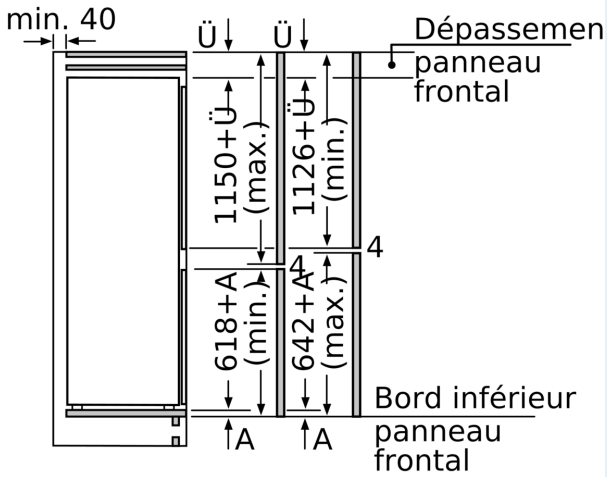

Dimensions

- Dimensions: H 177 x L 56 x P 55 cm
- Dimensions de la niche (H x B x T): 177.5 cm x 56.0 cm x 55.0 cm

Informations techniques

- Charnières à gauche, réversibles
- Puissance de raccordement: 120 W
- 220 - 240 V

Poids

A: Hauteur de la porte de l'appareil, charnières comprises, en mm
B: Charnière non amortie, façade de l'appareil en kg
C: Charnière amortie, façade de l'appareil en kg

D: Charge supplémentaire possible en kg avec le kit de charge lourde

A	B	C	D
1500-1750	22	22	B+5 / C+5
720-1400	19	19	
A1	15	19	
A2	15	19	

Dessins sur mesure

Les dimensions de porte de meuble indiquées sont valables pour un joint de porte de 4 mm

Mesures en mm

Mesures en mm
Recommandation de dimension d'espace libre pour charnière plate