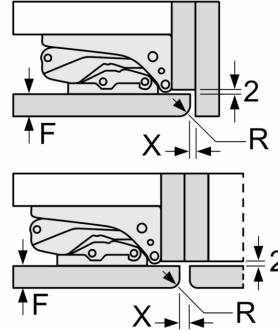

Dimensions

- Dimensions: H 177 x L 56 x P 55 cm
- Dimensions de la niche (H x B x T): 177.5 cm x 56.0 cm x 55.0 cm

Informations techniques

- Charnières à gauche, réversibles
- Puissance de raccordement: 120 W
- 220 - 240 V

Poids

A: Hauteur de la porte de l'appareil, charnières comprises, en mm
B: Charnière non amortie, façade de l'appareil en kg
C: Charnière amortie, façade de l'appareil en kg

D: Charge supplémentaire possible en kg avec le kit de charge lourde

A	B	C	D
1500-1750	22	22	B+5 / C+5
720-1400	19	19	
A1	15	19	
A2	15	19	

Dessins sur mesure

Les dimensions de porte de meuble indiquées sont valables pour un joint de porte de 4 mm

Mesures en mm

Mesures en mm
Recommandation de dimension d'espace libre pour charnière plate

F	R	X
16-19	0-3	2,5
20	0-1	3
	2-3	2,5
21	0-1	3
	2-3	2,5
22	0	4
	1	3,5
	2-3	3

Les dimensions d'espace libre recommandées dans le tableau doivent être respectées afin d'assurer une ouverture sans collision des portes de l'appareil, et d'éviter ainsi d'endommager les meubles de cuisine.