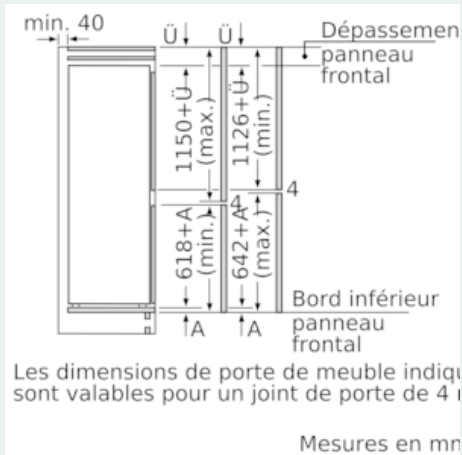

Accessoires

- accumulateur de froid, bac à glaçons, 3 x Casier à oeufs

Informations techniques

- Intégrable charnières plates
- easy Installation
- Charnières à droite, réversibles
-
-
- Charnières à droite
- Dimensions de la niche (H x B x T): 177.5 cm x 56.0 cm x 55.0 cm
- ¹Basé sur les résultats de l'essai standard de 24 heures de consommation réelle dépendent de l'utilisation / l'emplacement de l'appareil.

**iQ500, Réfrigérateur-congélateur
intégrable avec compartiment
congélation en bas, 177.2 x 55.8 cm
KI87SAD30H**

Dessins sur mesure

Mesures en mm

Recommandation de dimension d'espace libre pour charnière plate

	F	R	X
16-19	0-3	2,5	
	20	0-1	3
21	2-3	2,5	
	0-1	3	
22	2-3	2,5	
	0	4	
	1	3,5	
	2-3	3	

Les dimensions d'espace libre recommandées dans le tableau doivent être respectées afin d'assurer une ouverture sans collision des portes de l'appareil, et d'éviter ainsi d'endommager les meubles de cuisine.