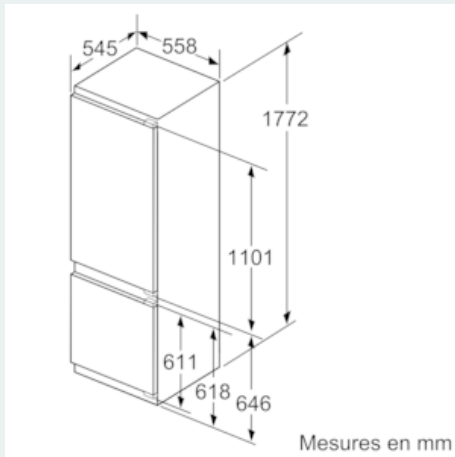

Accessoires

- accumulateur de froid, bac à glaçons, 3 x Casier à oeufs

Informations techniques

- Intégrable charnières plates
- easy Installation
- Charnières à droite, réversibles
-
-
- Charnières à droite
- Dimensions de la niche (H x B x T): 177.5 cm x 56.0 cm x 55.0 cm
- ¹Basé sur les résultats de l'essai standard de 24 heures de consommation réelle dépendent de l'utilisation / l'emplacement de l'appareil.

**iQ500, Réfrigérateur-congélateur
intégrable avec compartiment
congélation en bas, 177.2 x 55.8 cm
KI87SAD30H**

Dessins sur mesure

Mesures en mm

Recommandation de dimension d'espace libre pour charnière plate

	F	R	X
16-19	0-3	2,5	
	20	0-1	3
21	2-3	2,5	
	0-1	3	
22	2-3	2,5	
	0	4	
	1	3,5	
	2-3	3	

Les dimensions d'espace libre recommandées dans le tableau doivent être respectées afin d'assurer une ouverture sans collision des portes de l'appareil, et d'éviter ainsi d'endommager les meubles de cuisine.