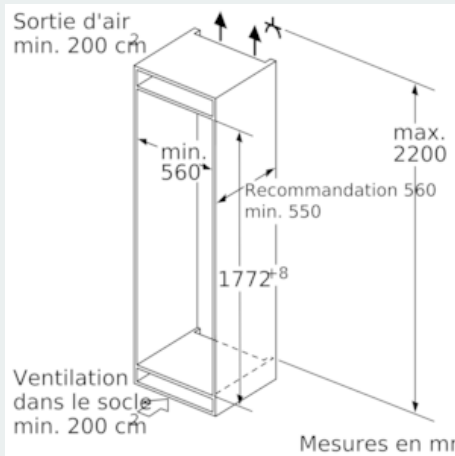

Système fraîcheur

- 1 compartiment hyperFresh plus avec ajustement du taux d'humidité - garde fruits et légumes frais jusqu'à 2 fois plus longtemps
-

Congélateur

- Partie Congélation ****: 61 l
- Capacité de congélation en 24h: 7 kg
- lowFrost - dégivrage rapide et moins fréquent
- 2 tiroirs de surgélation transparents, dont 1 Big Box
- varioZone - clayette en verre extractible pour plus d'espace!
- Calendrier de congélation

Accessoires

- accumulateur de froid, bac à glaçons, 3 x Casier à oeufs

Informations techniques

- Intégrable charnières plates
- easy Installation
- Charnières à droite, réversibles
-
-
- Charnières à droite
- Dimensions de la niche (H x B x T): 177.5 cm x 56.0 cm x 55.0 cm
- ¹Basé sur les résultats de l'essai standard de 24 heures de consommation réelle dépendent de l'utilisation / l'emplacement de l'appareil.

**iQ500, Réfrigérateur-congélateur
intégrable avec compartiment
congélation en bas, 177.2 x 55.8 cm
KI87SAD30H**

Dessins sur mesure

Mesures en mm

Recommandation de dimension d'espace libre pour charnière plate

	F	R	X
16-19	0-3	2,5	
	20	0-1	3
21	2-3	2,5	
	0-1	3	
22	2-3	2,5	
	0	4	
	1	3,5	
	2-3	3	

Les dimensions d'espace libre recommandées dans le tableau doivent être respectées afin d'assurer une ouverture sans collision des portes de l'appareil, et d'éviter ainsi d'endommager les meubles de cuisine.