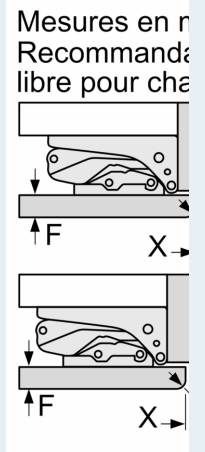

Dimensions

- Dimensions: H 177 x L 56 x P 55 cm
- Dimensions de la niche (H x B x T): 177.5 cm x 56.0 cm x 55.0 cm

Informations techniques

- Charnières à droite, réversibles
- Puissance de raccordement: 90 W
- 220 - 240 V

Ventilation
dans le socle
min. 200 cm²

Les dimensi
sont valable

Mesures en r
Recommande
libre pour cha

Les dimensi
dans le tablea
d'assurer une
portes de l'ap
d'endommag