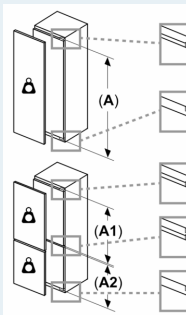

**iQ700, Réfrigérateur-congélateur
intégrable avec compartiment
congélation en bas, 177.2 x 55.8
cm, Charnières plates SoftClose
KI87FHDD0**

Dessins sur mesure

Sortie d'air
min. 200 cm²

Ventilation
dans le socle
min. 200 cm²