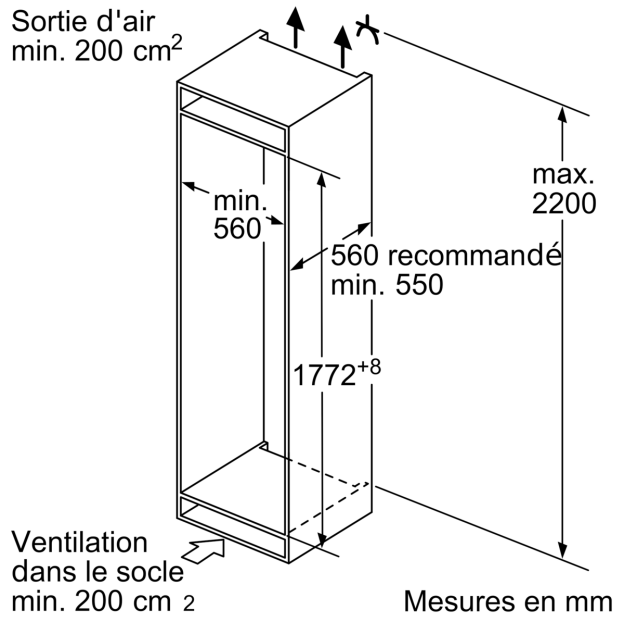

Dimensions

- Dimensions: H 177 x L 56 x P 55 cm
- Dimensions de la niche (H x B x T): 177.5 cm x 56.0 cm x 55.0 cm

Informations techniques

- Charnières à gauche, réversibles
- Puissance de raccordement: 90 W
- 220 - 240 V

- Poignée pour le transport

Accessoires

- 1 x Porte-bouteilles pour réfrigérateur, bac à glaçons, Casier à oeufs

Vos avantages

- lowFrost - dégivrage rapide et moins fréquent
- 1 compartiment hyperFresh plus avec ajustement du taux d'humidité - garde fruits et légumes frais jusqu'à 2 fois plus longtemps
- Vario shelf - clayette divisible et escamotable pour une utilisation idéale de l'espace
- Easy access shelf -clayette coulissante pour un accès facile et tout à portée de vue
- touch control - une élégance durable - parfaitement sous contrôle!

iQ500, Réfrigérateur-congélateur intégrable avec compartiment congélation en bas, 177.2 x 55.8 cm, Charnières plates SoftClose KI86SSDE0

Dessins sur mesure

Dessins sur mesure

Les dimensions de porte de meuble indiquées sont valables pour un joint de porte de 4 mm.
Mesures en mm

Mesures en mm
Recommandation de dimension d'espace libre pour charnière plate

F	R	X
16-19	0-3	2,5
20	0-1	3
	2-3	2,5
21	0-1	3
	2-3	2,5
22	0	4
	1	3,5
	2-3	3

Les dimensions d'espace libre recommandées dans le tableau doivent être respectées afin d'assurer une ouverture sans collision des portes de l'appareil, et d'éviter ainsi d'endommager les meubles de cuisine.