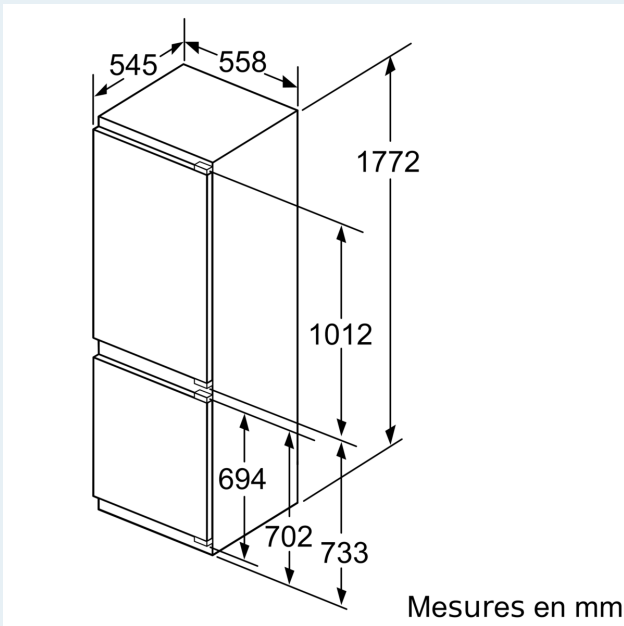

Dimensions

- Dimensions: H 177 x L 56 x P 55 cm
- Dimensions de la niche (H x B x T): 177.5 cm x 56.0 cm x 55.0 cm

Informations techniques

- Charnières à gauche, réversibles
- Puissance de raccordement: 90 W
- 220 - 240 V

iQ500, Réfrigérateur-congélateur intégrable avec compartiment congélation en bas, 177.2 x 55.8 cm, Charnières plates SoftClose KI86SSDE0

Dessins sur mesure

Dessins sur mesure

Les dimensions de porte de meuble indiquées sont valables pour un joint de porte de 4 mm.
Mesures en mm

Mesures en mm
Recommandation de dimension d'espace libre pour charnière plate

F	R	X
16-19	0-3	2,5
20	0-1	3
	2-3	2,5
21	0-1	3
	2-3	2,5
22	0	4
	1	3,5
	2-3	3

Les dimensions d'espace libre recommandées dans le tableau doivent être respectées afin d'assurer une ouverture sans collision des portes de l'appareil, et d'éviter ainsi d'endommager les meubles de cuisine.