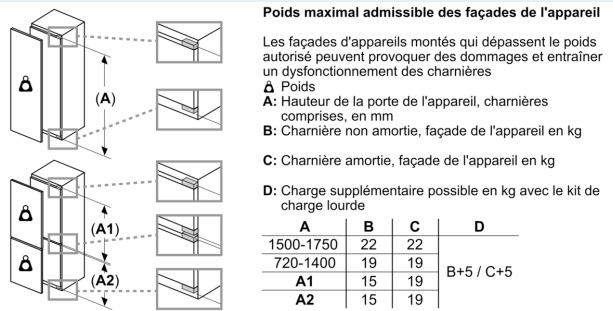

Dimensions

- Dimensions: H 177 x L 56 x P 55 cm
- Dimensions de la niche (H x B x T): 177.5 cm x 56.0 cm x 55.0 cm

Informations techniques

- Charnières à gauche, réversibles
- Puissance de raccordement: 90 W
- 220 - 240 V

- Poignée pour le transport

Accessoires

- 1 x Porte-bouteilles pour réfrigérateur, bac à glaçons, Casier à oeufs

Vos avantages

- lowFrost - dégivrage rapide et moins fréquent
- 1 compartiment hyperFresh plus avec ajustement du taux d'humidité - garde fruits et légumes frais jusqu'à 2 fois plus longtemps
- Vario shelf - clayette divisible et escamotable pour une utilisation idéale de l'espace
- Easy access shelf -clayette coulissante pour un accès facile et tout à portée de vue
- touch control - une élégance durable - parfaitement sous contrôle!

iQ500, Réfrigérateur-congélateur intégrable avec compartiment congélation en bas, 177.2 x 55.8 cm, Charnières plates SoftClose KI86SSDE0

Dessins sur mesure

Dessins sur mesure

Les dimensions de porte de meuble indiquées sont valables pour un joint de porte de 4 mm.
Mesures en mm