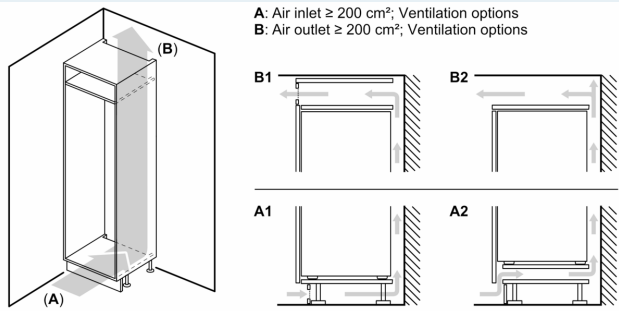

Dimensions

- Dimensions: H 177 x L 56 x P 55 cm
- Dimensions de la niche (H x B x T): 177.5 cm x 56.0 cm x 55.0 cm

Informations techniques

- Charnières à gauche, réversibles
- Puissance de raccordement: 90 W
- 220 - 240 V

- Poignée pour le transport

Accessoires

- 1 x Porte-bouteilles pour réfrigérateur, bac à glaçons, Casier à oeufs

Vos avantages

- lowFrost - dégivrage rapide et moins fréquent
- 1 compartiment hyperFresh plus avec ajustement du taux d'humidité - garde fruits et légumes frais jusqu'à 2 fois plus longtemps
- Vario shelf - clayette divisible et escamotable pour une utilisation idéale de l'espace
- Easy access shelf -clayette coulissante pour un accès facile et tout à portée de vue
- touch control - une élégance durable - parfaitement sous contrôle!

iQ500, Réfrigérateur-congélateur intégrable avec compartiment congélation en bas, 177.2 x 55.8 cm, Charnières plates SoftClose KI86SSDE0

Dessins sur mesure

Dessins sur mesure

Les dimensions de porte de meuble indiquées sont valables pour un joint de porte de 4 mm.
Mesures en mm

Mesures en mm
Recommandation de dimension d'espace libre pour charnière plate

F	R	X
16-19	0-3	2,5
20	0-1	3
	2-3	2,5
21	0-1	3
	2-3	2,5
22	0	4
	1	3,5
	2-3	3

Les dimensions d'espace libre recommandées dans le tableau doivent être respectées afin d'assurer une ouverture sans collision des portes de l'appareil, et d'éviter ainsi d'endommager les meubles de cuisine.