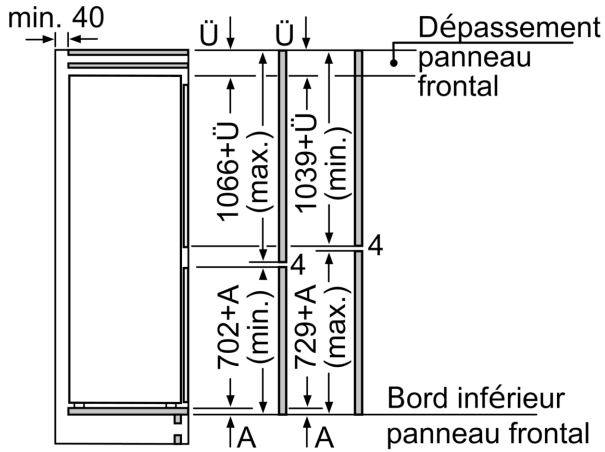

Dimensions

- Dimensions: H 177 x L 56 x P 55 cm
- Dimensions de la niche (H x B x T): 177.5 cm x 56.0 cm x 55.0 cm

Informations techniques

- Charnières à gauche, réversibles
- Puissance de raccordement: 90 W
- 220 - 240 V

iQ500, Réfrigérateur-congélateur intégrable avec compartiment congélation en bas, 177.2 x 55.8 cm, Charnières plates SoftClose KI86SSDE0

Dessins sur mesure

Dessins sur mesure

Les dimensions de porte de meuble indiquées sont valables pour un joint de porte de 4 mm.
Mesures en mm