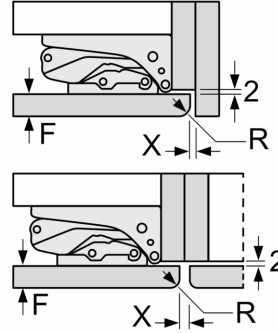

Dimensions

- Dimensions: H 177 x L 56 x P 55 cm
- Dimensions de la niche (H x B x T): 177.5 cm x 56.0 cm x 55.0 cm

Informations techniques

- Charnières à gauche, réversibles
- Puissance de raccordement: 90 W
- 220 - 240 V

iQ500, Réfrigérateur-congélateur intégrable avec compartiment congélation en bas, 177.2 x 55.8 cm, Charnières plates SoftClose KI86SSDE0

Dessins sur mesure

Dessins sur mesure

Les dimensions de porte de meuble indiquées sont valables pour un joint de porte de 4 mm.
Mesures en mm

Mesures en mm
Recommandation de dimension d'espace libre pour charnière plate

F	R	X
16-19	0-3	2,5
20	0-1	3
	2-3	2,5
21	0-1	3
	2-3	2,5
22	0	4
	1	3,5
	2-3	3

Les dimensions d'espace libre recommandées dans le tableau doivent être respectées afin d'assurer une ouverture sans collision des portes de l'appareil, et d'éviter ainsi d'endommager les meubles de cuisine.