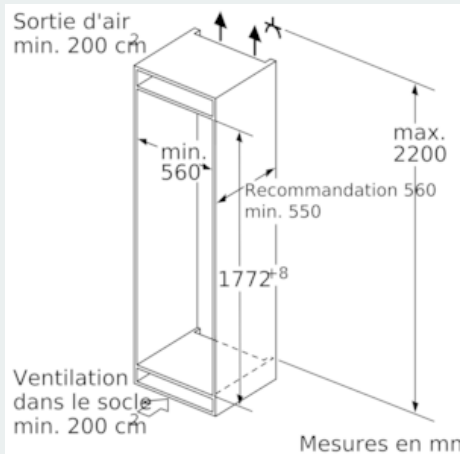

iQ500, Réfrigérateur-congélateur intégrable avec compartiment congélation en bas, 177.2 x 55.8 cm KI86SHD40

Dessins sur mesure

Mesures en mm

Recommandation de dimension d'espace libre pour charnière plate

	F	R	X
16-19	0-3	2,5	
	20	0-1	3
21	2-3	2,5	
	0-1	3	
22	2-3	2,5	
	0	4	
	1	3,5	
	2-3	3	

Les dimensions d'espace libre recommandées dans le tableau doivent être respectées afin d'assurer une ouverture sans collision des portes de l'appareil, et d'éviter ainsi d'endommager les meubles de cuisine.