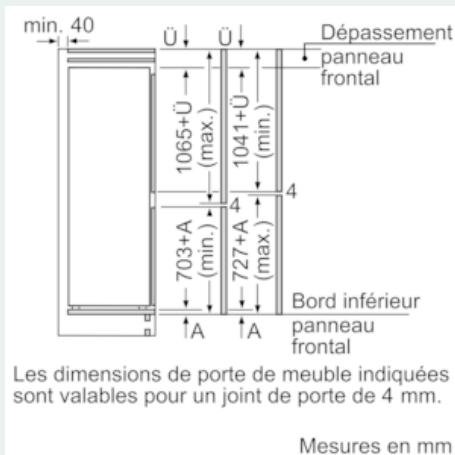

iQ500, Réfrigérateur-congélateur intégrable avec compartiment congélation en bas, 177.2 x 55.8 cm KI86SHD40

Dessins sur mesure

Mesures en mm

Recommandation de dimension d'espace libre pour charnière plate

	F	R	X
16-19	0-3	2,5	
	20	0-1	3
21	2-3	2,5	
	0-1	3	
22	2-3	2,5	
	0	4	
	1	3,5	
	2-3	3	

Les dimensions d'espace libre recommandées dans le tableau doivent être respectées afin d'assurer une ouverture sans collision des portes de l'appareil, et d'éviter ainsi d'endommager les meubles de cuisine.