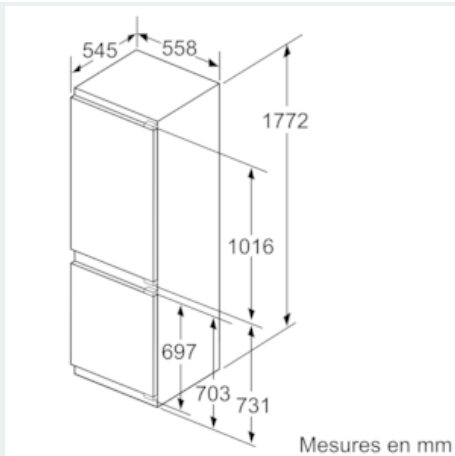

iQ500, Réfrigérateur-congélateur intégrable avec compartiment congélation en bas, 177.2 x 55.8 cm KI86SHD40

Dessins sur mesure

Mesures en mm

Recommandation de dimension d'espace libre pour charnière plate

	F	R	X
16-19	0-3	2,5	
	20	0-1	3
21	2-3	2,5	
	0-1	3	
22	2-3	2,5	
	0	4	
	1	3,5	
	2-3	3	

Les dimensions d'espace libre recommandées dans le tableau doivent être respectées afin d'assurer une ouverture sans collision des portes de l'appareil, et d'éviter ainsi d'endommager les meubles de cuisine.