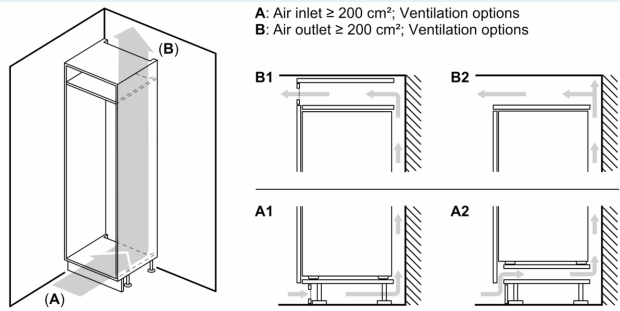

iQ500, Réfrigérateur-congélateur intégrable avec compartiment congélation en bas, 177.2 x 55.8 cm, Charnières plates SoftClose KI86SADE0H

Dessins sur mesure