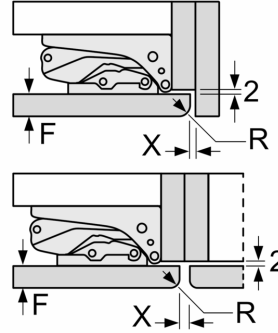

Dimensions

- Dimensions: H 177 x L 56 x P 55 cm
- Dimensions de la niche (H x B x T): 177.5 cm x 56.0 cm x 55.0 cm

Informations techniques

- Charnières à droite, réversibles
- Intégrable charnières plates, Avec amortissement et assistance à la fermeture de porte softClose
- 220 - 240 V

Poids
 A: Hauteur de la porte de l'appareil, charnières comprises, en mm
 B: Charnière non amortie, façade de l'appareil en kg
 C: Charnière amortie, façade de l'appareil en kg

D: Charge supplémentaire possible en kg avec le kit de charge lourde

A	B	C	D
1500-1750	22	22	B+5 / C+5
720-1400	19	19	
A1	15	19	
A2	15	19	

Dessins sur mesure

Les dimensions de porte de meuble indiquées sont valables pour un joint de porte de 4 mm.

Mesures en mm

Mesures en mm
Recommandation de dimension d'espace libre pour charnière plate

F	R	X
16-19	0-3	2,5
20	0-1	3
	2-3	2,5
21	0-1	3
	2-3	2,5
22	0	4
	1	3,5
	2-3	3

Les dimensions d'espace libre recommandées dans le tableau doivent être respectées afin d'assurer une ouverture sans collision des portes de l'appareil, et d'éviter ainsi d'endommager les meubles de cuisine.