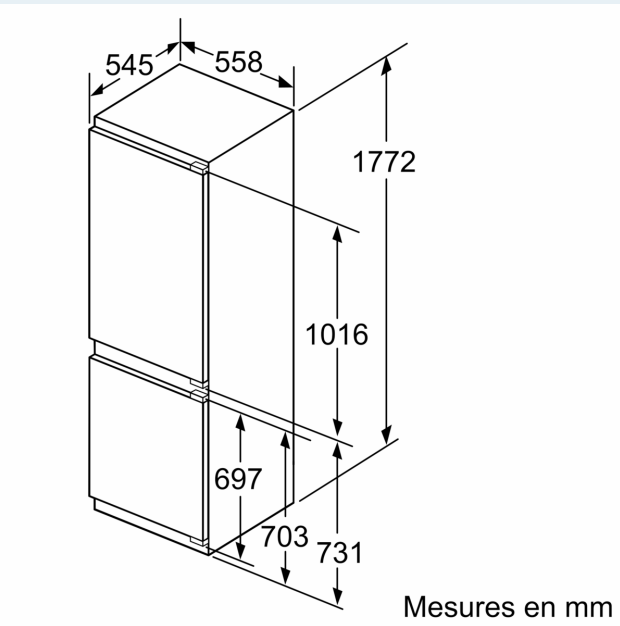

Poids maximal admissible des façades de l'appareil

Les façades d'appareils montés qui dépassent le poids autorisé peuvent provoquer des dommages et entraîner un dysfonctionnement des charnières

Poids
A: Hauteur de la porte de l'appareil, charnières comprises, en mm
B: Charnière non amortie, façade de l'appareil en kg
C: Charnière amortie, façade de l'appareil en kg

D: Charge supplémentaire possible en kg avec le kit de charge lourde

A	B	C	D
1500-1750	22	22	B+5 / C+5
720-1400	19	19	
A1	15	19	
A2	15	19