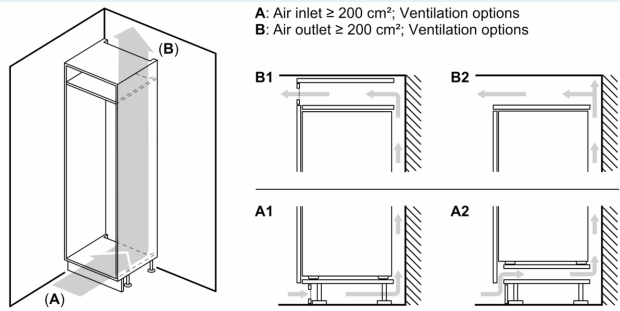

Congélateur

- varioZone - clayette en verre extractible pour plus d'espace!
- 3 tiroirs de surgélation transparents, dont 1 Big Box

Dimensions

- Dimensions: H 177 x L 56 x P 55 cm

Informations techniques

- Charnières à droite, réversibles
- Puissance de raccordement: 90 W
- 220 - 240 V

Accessoires

- 2 x accumulateur de froid

iQ700, Réfrigérateur-congélateur intégrable avec compartiment congélation en bas, 177.2 x 55.8 cm, Charnières plates SoftClose KI86FPDE0H

Dessins sur mesure

Poids maximal admissible des façades de l'appareil