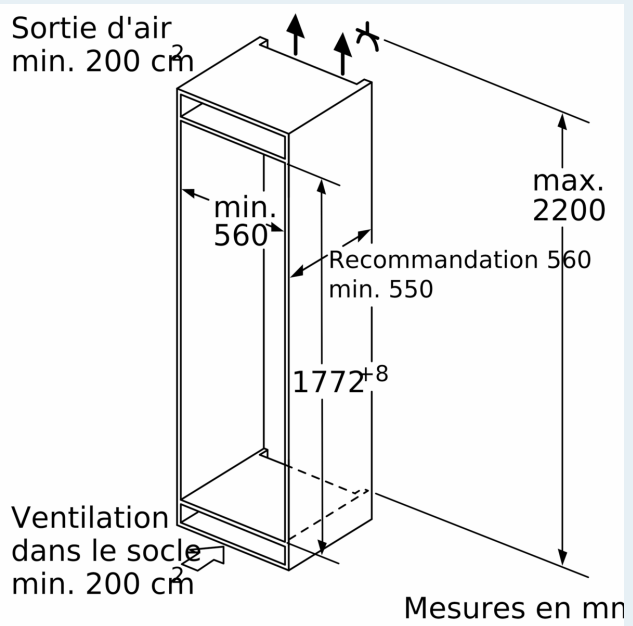

Poids maximal admissible des façades de l'appareil

Les façades d'appareils montés qui dépassent le poids autorisé peuvent provoquer des dommages et entraîner un dysfonctionnement des charnières

Poids
A: Hauteur de la porte de l'appareil, charnières comprises, en mm
B: Charnière non amortie, façade de l'appareil en kg
C: Charnière amortie, façade de l'appareil en kg

D: Charge supplémentaire possible en kg avec le kit de charge lourde

A	B	C	D
1500-1750	22	22	B+5 / C+5
720-1400	19	19	
A1	15	19	
A2	15	19