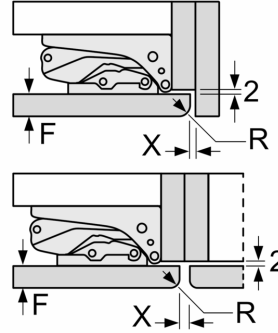

Les façades d'appareils montés qui dépassent le poids autorisé peuvent provoquer des dommages et entraîner un dysfonctionnement des charnières

Poids
 A: Hauteur de la porte de l'appareil, charnières comprises, en mm
 B: Charnière non amortie, façade de l'appareil en kg
 C: Charnière amortie, façade de l'appareil en kg

D: Charge supplémentaire possible en kg avec le kit de charge lourde

A	B	C	D
1500-1750	22	22	B+5 / C+5
720-1400	19	19	
A1	15	19	
A2	15	19	

Dessins sur mesure

Les dimensions de porte de meuble indiquées sont valables pour un joint de porte de 4 mm.

Mesures en mm

Mesures en mm
Recommandation de dimension d'espace libre pour charnière plate

F	R	X
16-19	0-3	2,5
20	0-1	3
	2-3	2,5
21	0-1	3
	2-3	2,5
22	0	4
	1	3,5
	2-3	3

Les dimensions d'espace libre recommandées dans le tableau doivent être respectées afin d'assurer une ouverture sans collision des portes de l'appareil, et d'éviter ainsi d'endommager les meubles de cuisine.