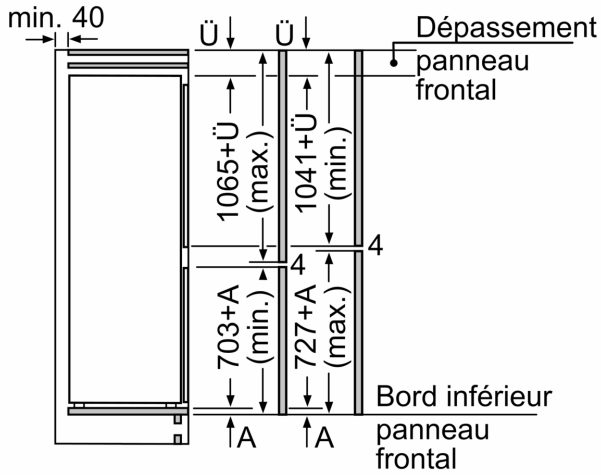

Dessins sur mesure

Les dimensions de porte de meuble indiquées sont valables pour un joint de porte de 4 mm.

Mesures en mm

Mesures en mm
Recommandation de dimension d'espace libre pour charnière plate