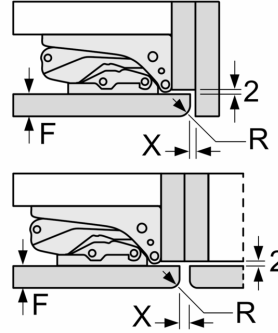

Dimensions

- Dimensions: H 177 x L 56 x P 55 cm
- Dimensions de la niche (H x B x T): 177.5 cm x 56.0 cm x 55.0 cm

Informations techniques

- Charnières à droite, réversibles
- Puissance de raccordement: 90 W
- 220 - 240 V

Les façades d'appareils montés qui dépassent le poids autorisé peuvent provoquer des dommages et entraîner un dysfonctionnement des charnières

Poids

A: Hauteur de la porte de l'appareil, charnières comprises, en mm
B: Charnière non amortie, façade de l'appareil en kg
C: Charnière amortie, façade de l'appareil en kg

D: Charge supplémentaire possible en kg avec le kit de charge lourde

A	B	C	D
1500-1750	22	22	B+5 / C+5
720-1400	19	19	
A1	15	19	
A2	15	19	

Dessins sur mesure

Les dimensions de porte de meuble indiquées sont valables pour un joint de porte de 4 mm.

Mesures en mm

Mesures en mm
Recommandation de dimension d'espace libre pour charnière plate

F	R	X
16-19	0-3	2,5
20	0-1	3
	2-3	2,5
21	0-1	3
	2-3	2,5
22	0	4
	1	3,5
	2-3	3

Les dimensions d'espace libre recommandées dans le tableau doivent être respectées afin d'assurer une ouverture sans collision des portes de l'appareil, et d'éviter ainsi d'endommager les meubles de cuisine.