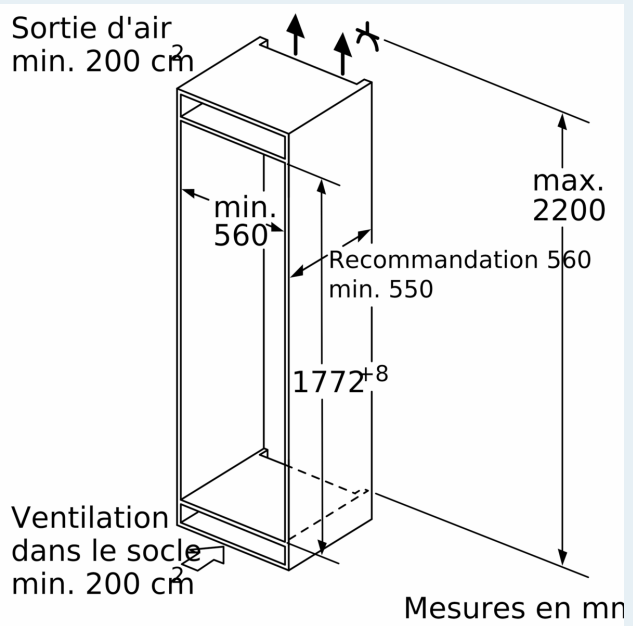

Poids maximal admissible des façades de l'appareil

Les façades d'appareils montés qui dépassent le poids autorisé peuvent provoquer des dommages et entraîner un dysfonctionnement des charnières

Poids

A: Hauteur de la porte de l'appareil, charnières comprises, en mm
B: Charnière non amortie, façade de l'appareil en kg
C: Charnière amortie, façade de l'appareil en kg

D: Charge supplémentaire possible en kg avec le kit de charge lourde

A	B	C	D
1500-1750	22	22	B+5 / C+5
720-1400	19	19	
A1	15	19	
A2	15	19