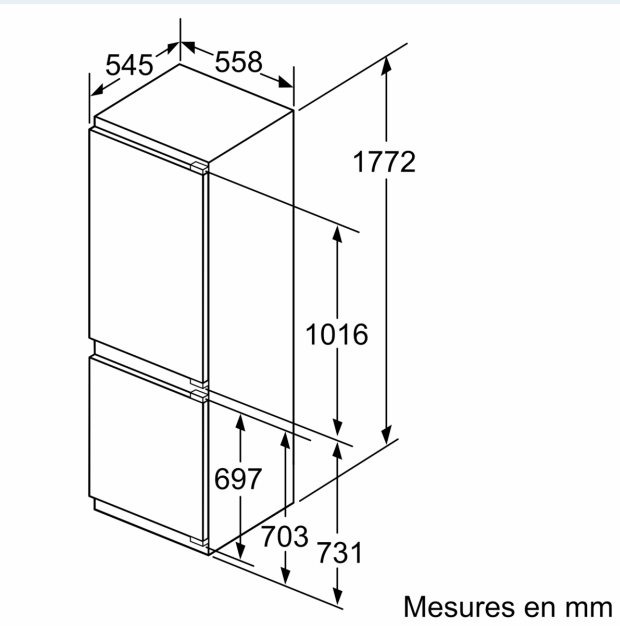

Poids maximal admissible des façades de l'appareil

Les façades d'appareils montés qui dépassent le poids autorisé peuvent provoquer des dommages et entraîner un dysfonctionnement des charnières

Poids

A: Hauteur de la porte de l'appareil, charnières comprises, en mm
B: Charnière non amortie, façade de l'appareil en kg
C: Charnière amortie, façade de l'appareil en kg

D: Charge supplémentaire possible en kg avec le kit de charge lourde

A	B	C	D
1500-1750	22	22	B+5 / C+5
720-1400	19	19	
A1	15	19	
A2	15	19