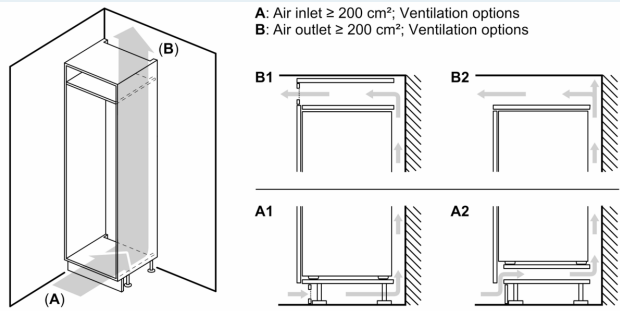

Dimensions

- Dimensions: H 177 x L 56 x P 55 cm
- Dimensions de la niche (H x B x T): 177.5 cm x 56.0 cm x 55.0 cm

Informations techniques

- Charnières à droite, réversibles
- Puissance de raccordement: 90 W
- 220 - 240 V

Accessoires

- 3 x casier à oeufs

iQ700, Réfrigérateur-congélateur intégrable avec compartiment congélation en bas, 177.2 x 55.8 cm, Charnières plates SoftClose KI86FHDDO

Dessins sur mesure

Poids maximal admissible des façades de l'appareil