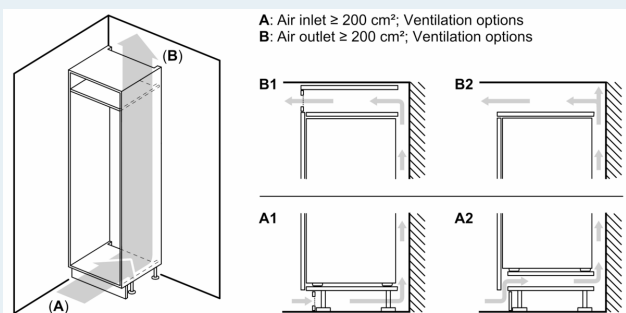

Dimensions

- Dimensions: H 177 x L 56 x P 55 cm
- Dimensions de la niche (H x B x T): 177.5 cm x 56.0 cm x 55.0 cm

Informations techniques

- Charnières à droite, réversibles
- Pieds réglables à l'avant et roulettes à l'arrière
- Longueur du câble d'alimentation: 230 cm
- Classe climatique: SN-ST
- 220 - 240 V

Système fraîcheur

Confort et sécurité

iQ500, Réfrigérateur intégrable avec compartiment congélation, 177.5 x 56 cm, Charnières plates SoftClose KI82LSDD0

Dessins sur mesure

Mesures en mm

Mesures en mm

Dessins sur mesure

Mesures en mm
Recommandation de dimension d'espace libre pour charnière plate

F	R	X
16-19	0-3	2,5
20	0-1	3
	2-3	2,5
21	0-1	3
	2-3	2,5
22	0	4
	1	3,5
	2-3	3

Les dimensions d'espace libre recommandées dans le tableau doivent être respectées afin d'assurer une ouverture sans collision des portes de l'appareil, et d'éviter ainsi d'endommager les meubles de cuisine.