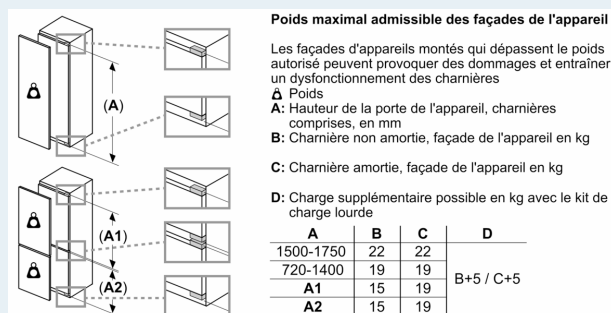

Dimensions

- Dimensions: H 177 x L 56 x P 55 cm
- Dimensions de la niche (H x B x T): 177.5 cm x 56.0 cm x 55.0 cm

Informations techniques

- Charnières à droite, réversibles
- Pieds réglables à l'avant et roulettes à l'arrière
- Longueur du câble d'alimentation: 230 cm
- Classe climatique: SN-ST
- 220 - 240 V

Accessoires

- 1 x A**0031

Options spécifiques au pays

- ¹Basé sur les résultats de l'essai standard de 24 heures de consommation réelle dépendent de l'utilisation / l'emplacement de l'appareil.

Environnement et sécurité

Système fraîcheur

Confort et sécurité

iQ500, Réfrigérateur intégrable avec compartiment congélation, 177.5 x 56 cm, Charnières plates SoftClose KI82LSDD0

Dessins sur mesure

Mesures en mm

Mesures en mm

Dessins sur mesure