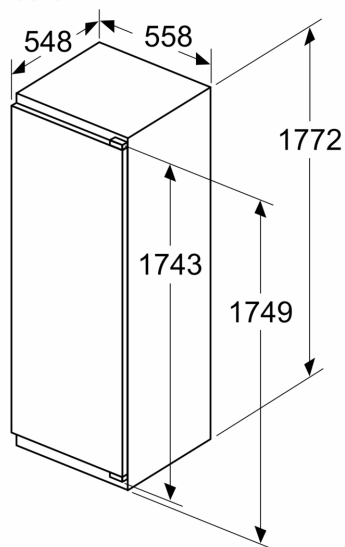

Dimensions

- Dimensions: H 177 x L 56 x P 55 cm
- Dimensions de la niche (H x B x T): 177.5 cm x 56.0 cm x 55.0 cm

Informations techniques

- Charnières à droite, réversibles
- Pieds réglables à l'avant et roulettes à l'arrière
- Longueur du câble d'alimentation: 230 cm
- Classe climatique: SN-ST
- 220 - 240 V

Système fraîcheur

Confort et sécurité

iQ500, Réfrigérateur intégrable avec compartiment congélation, 177.5 x 56 cm, Charnières plates SoftClose KI82LSDD0

Dessins sur mesure

Mesures en mm

Mesures en mm

Dessins sur mesure

Mesures en mm
Recommandation de dimension d'espace libre pour charnière plate

F	R	X
16-19	0-3	2,5
20	0-1	3
	2-3	2,5
21	0-1	3
	2-3	2,5
22	0	4
	1	3,5
	2-3	3

Les dimensions d'espace libre recommandées dans le tableau doivent être respectées afin d'assurer une ouverture sans collision des portes de l'appareil, et d'éviter ainsi d'endommager les meubles de cuisine.