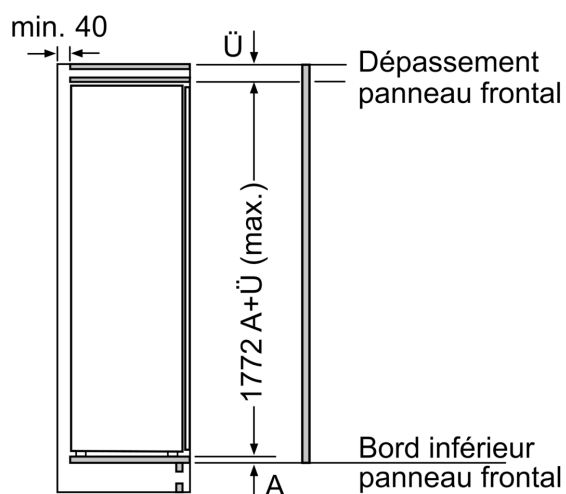

Dimensions

- Dimensions: H 177 x L 56 x P 55 cm
- Dimensions de la niche (H x B x T): 177.5 cm x 56.0 cm x 55.0 cm

Informations techniques

- Charnières à droite, réversibles
- Pieds réglables à l'avant et roulettes à l'arrière
- Longueur du câble d'alimentation: 230 cm
- Classe climatique: SN-ST
- 220 - 240 V

Système fraîcheur

Confort et sécurité

iQ500, Réfrigérateur intégrable avec compartiment congélation, 177.5 x 56 cm, Charnières plates SoftClose KI82LSDD0

Dessins sur mesure

Mesures en mm

Mesures en mm

Dessins sur mesure

Mesures en mm
Recommandation de dimension d'espace libre pour charnière plate

F	R	X
16-19	0-3	2,5
20	0-1	3
	2-3	2,5
21	0-1	3
	2-3	2,5
22	0	4
	1	3,5
	2-3	3

Les dimensions d'espace libre recommandées dans le tableau doivent être respectées afin d'assurer une ouverture sans collision des portes de l'appareil, et d'éviter ainsi d'endommager les meubles de cuisine.