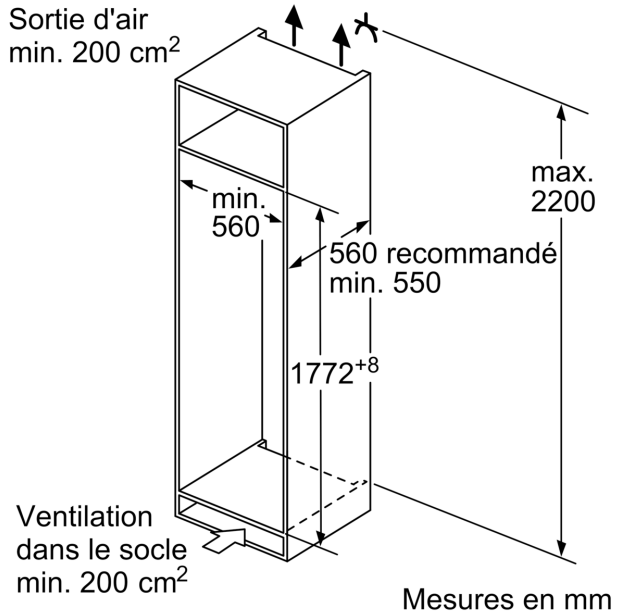

Réfrigérateur

- Capacité utile de la partie réfrigération: 246 l
- 6 rayons en verre incassable, dont 3 réglables en hauteur
- 5 compartiments de porte
- Clayettes à bouteilles chromées

Système fraîcheur

Dimensions

- Dimensions: H 177 x L 56 x P 55 cm
- Dimensions de la niche (H x B x T): 177.5 cm x 56.0 cm x 55.0 cm

Informations techniques

- Charnières à droite, réversibles
- Pieds réglables à l'avant et roulettes à l'arrière
- Longueur du câble d'alimentation: 230 cm
- Classe climatique: SN-ST
- 220 - 240 V

Système fraîcheur

Confort et sécurité

iQ500, Réfrigérateur intégrable avec compartiment congélation, 177.5 x 56 cm, Charnières plates SoftClose KI82LSDD0

Dessins sur mesure

Mesures en mm

Mesures en mm

Dessins sur mesure

Mesures en mm
Recommandation de dimension d'espace libre pour charnière plate

F	R	X
16-19	0-3	2,5
20	0-1	3
	2-3	2,5
21	0-1	3
	2-3	2,5
22	0	4
	1	3,5
	2-3	3

Les dimensions d'espace libre recommandées dans le tableau doivent être respectées afin d'assurer une ouverture sans collision des portes de l'appareil, et d'éviter ainsi d'endommager les meubles de cuisine.