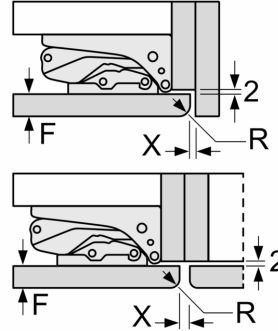

Dimensions

- Dimensions: H 177 x L 56 x P 55 cm
- Dimensions de la niche (H x B x T): 177.5 cm x 56.0 cm x 55.0 cm

Informations techniques

- Charnières à droite, réversibles
- Pieds réglables à l'avant et roulettes à l'arrière
- Longueur du câble d'alimentation: 230 cm
- Classe climatique: SN-ST
- 220 - 240 V

Système fraîcheur

Confort et sécurité

iQ500, Réfrigérateur intégrable avec compartiment congélation, 177.5 x 56 cm, Charnières plates SoftClose KI82LSDD0

Dessins sur mesure

Mesures en mm

Mesures en mm

Dessins sur mesure

Mesures en mm
Recommandation de dimension d'espace libre pour charnière plate

F	R	X
16-19	0-3	2,5
20	0-1	3
	2-3	2,5
21	0-1	3
	2-3	2,5
22	0	4
	1	3,5
	2-3	3

Les dimensions d'espace libre recommandées dans le tableau doivent être respectées afin d'assurer une ouverture sans collision des portes de l'appareil, et d'éviter ainsi d'endommager les meubles de cuisine.