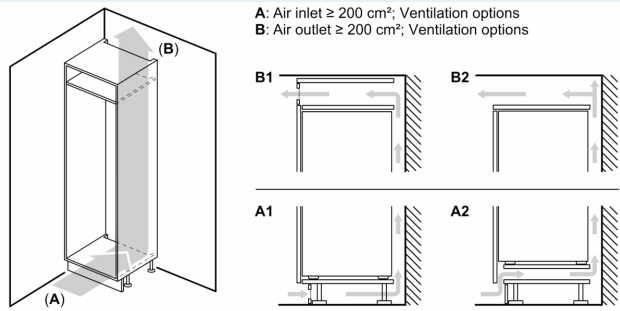

iQ500, Réfrigérateur intégrable avec compartiment congélation, 177.5 x 56 cm, Charnières plates SoftClose KI82LADE0H

Dessins sur mesure