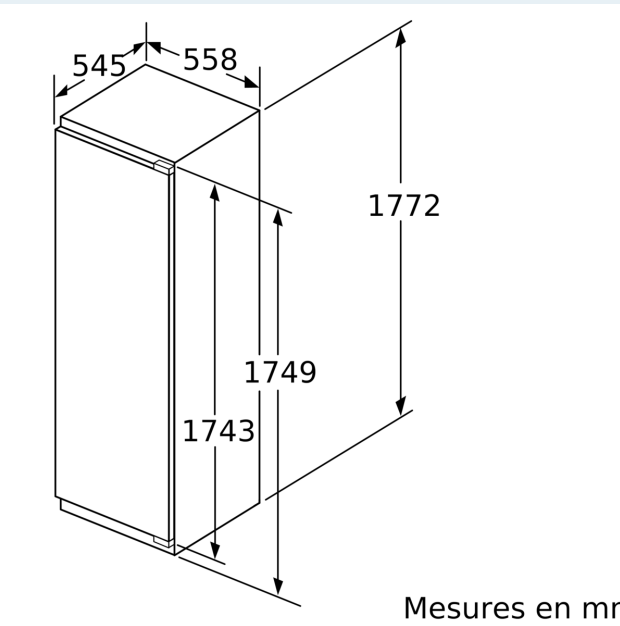

Poids maximal admissible des façades de l'appareil

Les façades d'appareils montés qui dépassent le poids autorisé peuvent provoquer des dommages et entraîner un dysfonctionnement des charnières

Poids

A: Hauteur de la porte de l'appareil, charnières comprises, en mm
B: Charnière non amortie, façade de l'appareil en kg
C: Charnière amortie, façade de l'appareil en kg

D: Charge supplémentaire possible en kg avec le kit de charge lourde

A	B	C	D
1500-1750	22	22	
720-1400	19	19	B+5 / C+5
A1	15	19	
A2	15	19