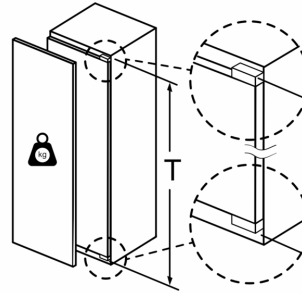

Poids maximum autorisé des façades de meubles

Les portes de meubles montées qui dépassent le poids autorisé peuvent endommager la charnière et nuire à son fonctionnement.

T : hauteur de porte de l'appareil incluse	charnière non amortie, Porte en kg :	charnière amortie, Porte en kg :
Charnières en mm : 1500-1750	22	22