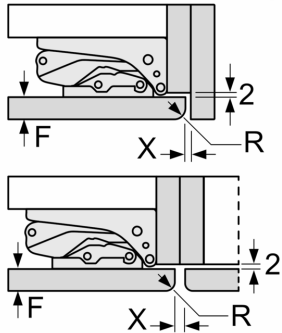

## Dessins sur mesure

Mesures en mm

## Poids maximum autorisé des façades de meubles

Les portes de meubles montées qui dépassent le poids autorisé peuvent endommager la charnière et nuire à son fonctionnement.

T : hauteur de porte de l'appareil incluse	charnière non amortie, Porte en kg :	charnière amortie, Porte en kg :
Charnières en mm : 1500-1750	22	22

## Mesures en mm

Recommandation de dimension d'espace libre pour charnière plate

F	R	X
16-19	0-3	2,5
20	0-1	3
	2-3	2,5
21	0-1	3
	2-3	2,5
22	0	4
	1	3,5
	2-3	3

Les dimensions d'espace libre recommandées dans le tableau doivent être respectées afin d'assurer une ouverture sans collision des portes de l'appareil, et d'éviter ainsi d'endommager les meubles de cuisine.