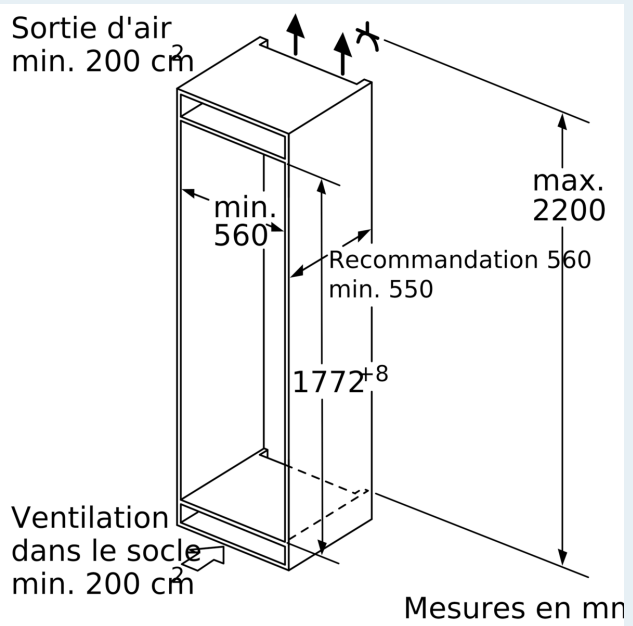

Poids maximal admissible des façades de l'appareil

Les façades d'appareils montés qui dépassent le poids autorisé peuvent provoquer des dommages et entraîner un dysfonctionnement des charnières

Poids

A: Hauteur de la porte de l'appareil, charnières comprises, en mm
B: Charnière non amortie, façade de l'appareil en kg
C: Charnière amortie, façade de l'appareil en kg

D: Charge supplémentaire possible en kg avec le kit de charge lourde

A	B	C	D
1500-1750	22	22	
720-1400	19	19	B+5 / C+5
A1	15	19	
A2	15	19