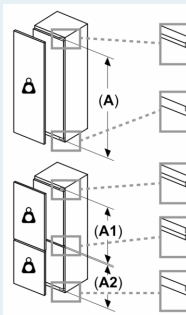

**iQ500, Réfrigérateur intégrable
avec compartiment congélation,
177.5 x 56 cm, Charnières plates
SoftClose
KI82LADD0H**

Dessins sur mesure