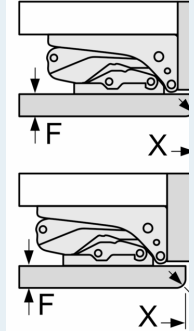

Dimensions

- Dimensions: H 177 x L 56 x P 55 cm
- Dimensions de la niche (H x B x T): 177.5 cm x 56.0 cm x 55.0 cm

Informations techniques

- Charnières à droite, réversibles
- Pieds réglables à l'avant et roulettes à l'arrière
- Longueur du câble d'alimentation: 230 cm
- Classe climatique: SN-ST
- 220 - 240 V

Système fraîcheur

Confort et sécurité

**iQ500, Réfrigérateur intégrable
avec compartiment congélation,
177.5 x 56 cm, Charnières plates
SoftClose
KI82LADD0H**

Dessins sur mesure

Mesures en mm

min. 40

Sortie d'air
min. 200 cm²

Ventilation
dans le socle
min. 200 cm²

Mesures en mm
Recommandé
libre pour charnières

Les dimensions dans le tableau d'assurer une portes de l'appareil d'endommagement