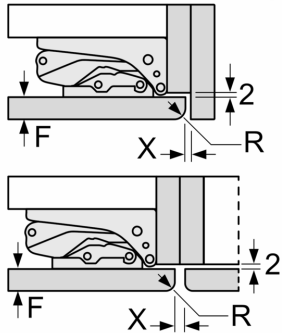

Dimensions

- Dimensions: H 177 x L 56 x P 55 cm
- Dimensions de la niche (H x B x T): 177.5 cm x 56.0 cm x 55.0 cm

Informations techniques

- Charnières à droite, réversibles
- Puissance de raccordement: 90 W
- 220 - 240 V

Accessoires

- 3 x casier à oeufs

iQ700, Réfrigérateur intégrable avec compartiment congélation, 177.5 x 56 cm, Charnières plates SoftClose KI82FSDE0

Dessins sur mesure

Dessins sur mesure

Mesures en mm

Poids maximum autorisé des façades de meubles

Les portes de meubles montées qui dépassent le poids autorisé peuvent endommager la charnière et nuire à son fonctionnement.

T : hauteur de porte de l'appareil incluse	charnière non amortie, Porte en kg :	charnière amortie, Porte en kg :
Charnières en mm : 1500-1750	22	22

Mesures en mm

Recommandation de dimension d'espace libre pour charnière plate

F	R	X
16-19	0-3	2,5
20	0-1	3
	2-3	2,5
21	0-1	3
	2-3	2,5
22	0	4
	1	3,5
	2-3	3

Les dimensions d'espace libre recommandées dans le tableau doivent être respectées afin d'assurer une ouverture sans collision des portes de l'appareil, et d'éviter ainsi d'endommager les meubles de cuisine.