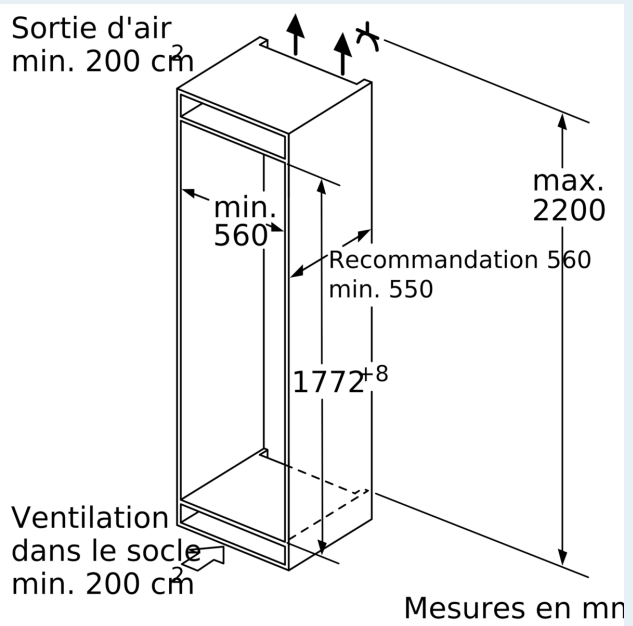

Système fraîcheur

- 1 compartiment hyperFresh premium 0°C avec ajustement du taux d'humidité - garde fruits et légumes frais jusqu'à 3 fois plus longtemps

Congélateur

- Capacité de la partie surgélation: 15 l
- Capacité de surgélation (kg/24h): 2.8
- Temps de stockage en cas de panne: 9.5 h
- 1 compartiment congélateur intérieur

Dimensions

- Dimensions: H 177 x L 56 x P 55 cm
- Dimensions de la niche (H x B x T): 177.5 cm x 56.0 cm x 55.0 cm

Informations techniques

- Charnières à droite, réversibles
- Puissance de raccordement: 90 W
- 220 - 240 V

Accessoires

- 3 x casier à oeufs

iQ700, Réfrigérateur intégrable avec compartiment congélation, 177.5 x 56 cm, Charnières plates SoftClose KI82FSDE0

Dessins sur mesure

Dessins sur mesure

Mesures en mm

Poids maximum autorisé des façades de meubles

Mesures en mm

Recommandation de dimension d'espace libre pour charnière plate

F	R	X
16-19	0-3	2,5
20	0-1	3
	2-3	2,5
21	0-1	3
	2-3	2,5
22	0	4
	1	3,5
	2-3	3

Les dimensions d'espace libre recommandées dans le tableau doivent être respectées afin d'assurer une ouverture sans collision des portes de l'appareil, et d'éviter ainsi d'endommager les meubles de cuisine.