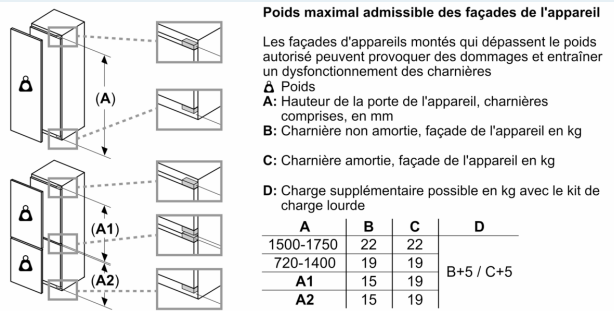

Dimensions

- Dimensions: H 177 x L 56 x P 55 cm
- Dimensions de la niche (H x B x T): 177.5 cm x 56.0 cm x 55.0 cm

Informations techniques

- Charnières à droite, réversibles
- Puissance de raccordement: 90 W
- 220 - 240 V

Accessoires

- 3 x casier à oeufs

iQ700, Réfrigérateur intégrable avec compartiment congélation, 177.5 x 56 cm, Charnières plates SoftClose KI82FSDE0

Dessins sur mesure

Dessins sur mesure

Mesures en mm

Poids maximum autorisé des façades de meubles