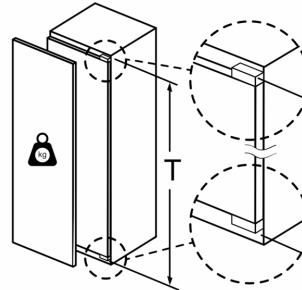

Dimensions

- Dimensions: H 177 x L 56 x P 55 cm
- Dimensions de la niche (H x B x T): 177.5 cm x 56.0 cm x 55.0 cm

Informations techniques

- Charnières à droite, réversibles
- Puissance de raccordement: 90 W
- 220 - 240 V

Accessoires

- 3 x casier à oeufs

iQ700, Réfrigérateur intégrable avec compartiment congélation, 177.5 x 56 cm, Charnières plates SoftClose KI82FSDE0

Dessins sur mesure

Dessins sur mesure

Mesures en mm

Poids maximum autorisé des façades de meubles