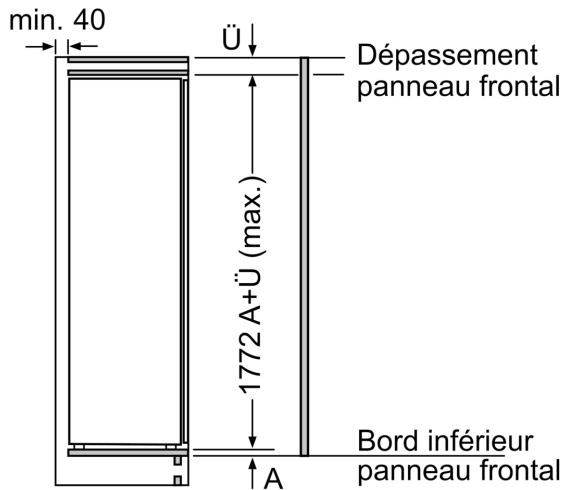

Dimensions

- Dimensions: H 177 x L 56 x P 55 cm
- Dimensions de la niche (H x B x T): 177.5 cm x 56.0 cm x 55.0 cm

Informations techniques

- Charnières à droite, réversibles
- Puissance de raccordement: 90 W
- 220 - 240 V

Accessoires

- 3 x casier à oeufs

iQ700, Réfrigérateur intégrable avec compartiment congélation, 177.5 x 56 cm, Charnières plates SoftClose KI82FSDE0

Dessins sur mesure

Dessins sur mesure

Mesures en mm

Poids maximum autorisé des façades de meubles