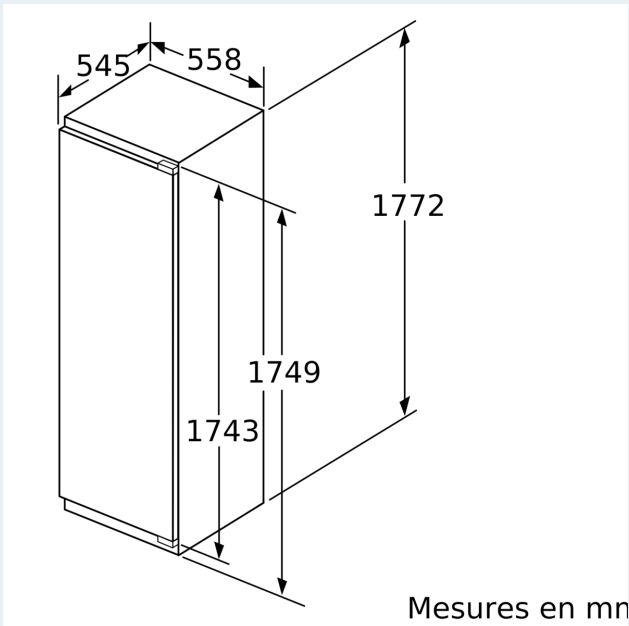

Dimensions

- Dimensions: H 177 x L 56 x P 55 cm
- Dimensions de la niche (H x B x T): 177.5 cm x 56.0 cm x 55.0 cm

Informations techniques

- Charnières à droite, réversibles
- Puissance de raccordement: 90 W
- 220 - 240 V

Accessoires

- 3 x casier à oeufs

iQ700, Réfrigérateur intégrable avec compartiment congélation, 177.5 x 56 cm, Charnières plates SoftClose KI82FSDE0

Dessins sur mesure

Dessins sur mesure

Mesures en mm

Poids maximum autorisé des façades de meubles