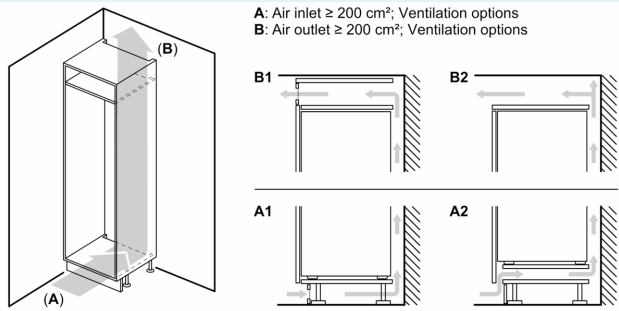

Dimensions

- Dimensions: H 177 x L 56 x P 55 cm
- Dimensions de la niche (H x B x T): 177.5 cm x 56.0 cm x 55.0 cm

Informations techniques

- Charnières à droite, réversibles
- Puissance de raccordement: 90 W
- 220 - 240 V

Accessoires

- 3 x casier à oeufs

iQ700, Réfrigérateur intégrable avec compartiment congélation, 177.5 x 56 cm, Charnières plates SoftClose KI82FSDE0

Dessins sur mesure

Dessins sur mesure

Mesures en mm

Poids maximum autorisé des façades de meubles