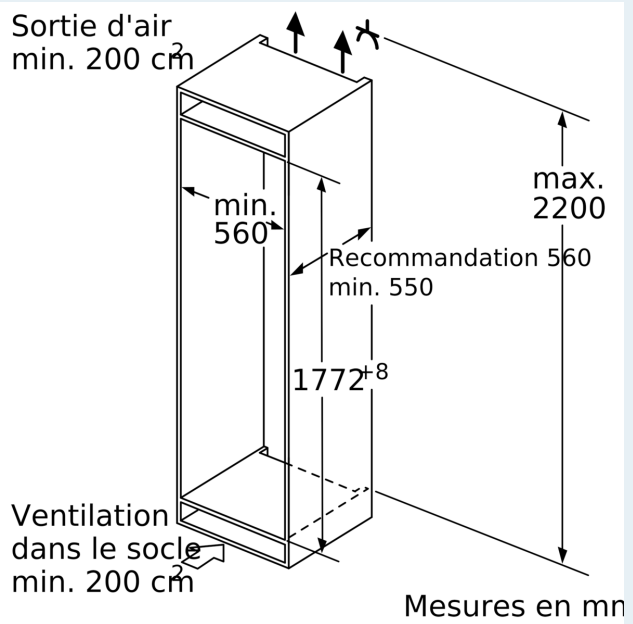

Poids maximal admissible des façades de l'appareil

Les façades d'appareils montés qui dépassent le poids autorisé peuvent provoquer des dommages et entraîner un dysfonctionnement des charnières

Poids

A: Hauteur de la porte de l'appareil, charnières comprises, en mm
B: Charnière non amortie, façade de l'appareil en kg
C: Charnière amortie, façade de l'appareil en kg

D: Charge supplémentaire possible en kg avec le kit de charge lourde

A	B	C	D
1500-1750	22	22	
720-1400	19	19	B+5 / C+5
A1	15	19	
A2	15	19