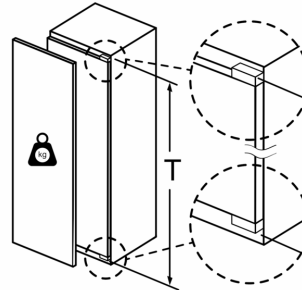

Poids

A: Hauteur de la porte de l'appareil, charnières comprises, en mm
B: Charnière non amortie, façade de l'appareil en kg
C: Charnière amortie, façade de l'appareil en kg

D: Charge supplémentaire possible en kg avec le kit de charge lourde

A	B	C	D
1500-1750	22	22	
720-1400	19	19	B+5 / C+5
A1	15	19	
A2	15	19	

Dessins sur mesure

Mesures en mm

Poids maximum autorisé des façades de meubles

Les portes de meubles montées qui dépassent le poids autorisé peuvent endommager la charnière et nuire à son fonctionnement.

T : hauteur de porte de l'appareil incluse Charnières en mm :	charnière non amortie, Porte en kg :	charnière amortie, Porte en kg :
1500-1750	22	22

Mesures en mm

Recommandation de dimension d'espace libre pour charnière plate

F	R	X
16-19	0-3	2,5
20	0-1	3
	2-3	2,5
21	0-1	3
	2-3	2,5
22	0	4
	1	3,5
	2-3	3

Les dimensions d'espace libre recommandées dans le tableau doivent être respectées afin d'assurer une ouverture sans collision des portes de l'appareil, et d'éviter ainsi d'endommager les meubles de cuisine.