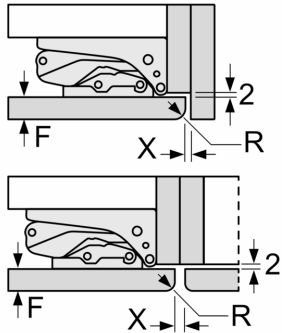

Poids

A: Hauteur de la porte de l'appareil, charnières comprises, en mm
B: Charnière non amortie, façade de l'appareil en kg
C: Charnière amortie, façade de l'appareil en kg

D: Charge supplémentaire possible en kg avec le kit de charge lourde

A	B	C	D
1500-1750	22	22	
720-1400	19	19	B+5 / C+5
A1	15	19	
A2	15	19	

Dessins sur mesure

Mesures en mm

Poids maximum autorisé des façades de meubles

Les portes de meubles montées qui dépassent le poids autorisé peuvent endommager la charnière et nuire à son fonctionnement.

T : hauteur de porte de l'appareil incluse Charnières en mm :	charnière non amortie, Porte en kg :	charnière amortie, Porte en kg :
1500-1750	22	22

Mesures en mm

Recommandation de dimension d'espace libre pour charnière plate

F	R	X
16-19	0-3	2,5
20	0-1	3
	2-3	2,5
21	0-1	3
	2-3	2,5
22	0	4
	1	3,5
	2-3	3

Les dimensions d'espace libre recommandées dans le tableau doivent être respectées afin d'assurer une ouverture sans collision des portes de l'appareil, et d'éviter ainsi d'endommager les meubles de cuisine.