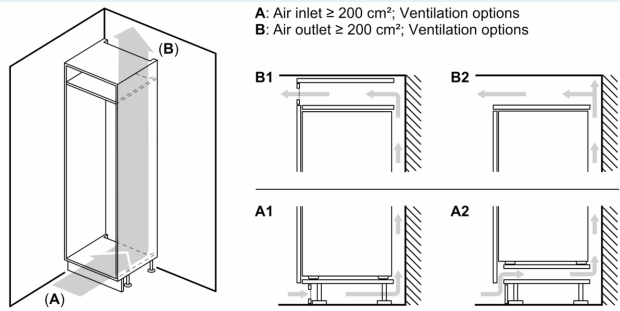

Congélateur

- superCongélation
- 1 compartiment congélateur intérieur

Dimensions

- Dimensions: H 177 x L 56 x P 55 cm
- Dimensions de la niche (H x B x T): 177.5 cm x 56.0 cm x 55.0 cm

Informations techniques

- Charnières à droite, réversibles
- Puissance de raccordement: 90 W
- 220 - 240 V

Accessoires

- 3 x casier à oeufs

- ¹Basé sur les résultats de l'essai standard de 24 heures de consommation réelle dépendent de l'utilisation / l'emplacement de l'appareil.

iQ700, Réfrigérateur intégrable avec compartiment congélation, 177.5 x 56 cm, Charnières plates SoftClose KI82FPDE0H

Dessins sur mesure

Poids maximal admissible des façades de l'appareil

Les façades d'appareils montés qui dépassent le poids autorisé peuvent provoquer des dommages et entraîner un dysfonctionnement des charnières