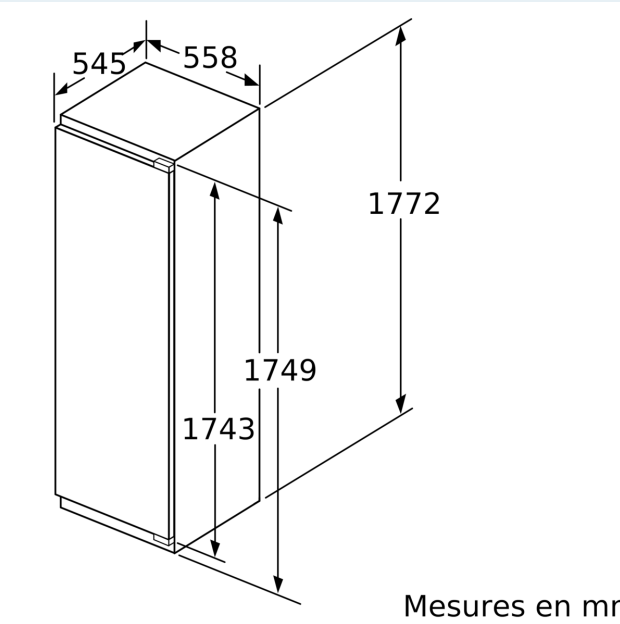

Poids maximal admissible des façades de l'appareil

Les façades d'appareils montés qui dépassent le poids autorisé peuvent provoquer des dommages et entraîner un dysfonctionnement des charnières

Poids

A: Hauteur de la porte de l'appareil, charnières comprises, en mm
B: Charnière non amortie, façade de l'appareil en kg
C: Charnière amortie, façade de l'appareil en kg

D: Charge supplémentaire possible en kg avec le kit de charge lourde

A	B	C	D
1500-1750	22	22	
720-1400	19	19	B+5 / C+5
A1	15	19	
A2	15	19