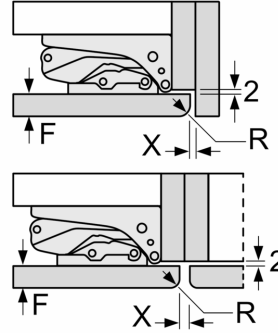

Δ Poids
 A: Hauteur de la porte de l'appareil, charnières comprises, en mm
 B: Charnière non amortie, façade de l'appareil en kg
 C: Charnière amortie, façade de l'appareil en kg
 D: Charge supplémentaire possible en kg avec le kit de charge lourde

A	B	C	D
1500-1750	22	22	B+5 / C+5
720-1400	19	19	
A1	15	19	
A2	15	19	

Mesures en mm

Mesures en mm

Dessins sur mesure

Mesures en mm
Recommandation de dimension d'espace
libre pour charnière plate

F	R	X
16-19	0-3	2,5
20	0-1	3
	2-3	2,5
21	0-1	3
	2-3	2,5
22	0	4
	1	3,5
	2-3	3

Les dimensions d'espace libre recommandées dans le tableau doivent être respectées afin d'assurer une ouverture sans collision des portes de l'appareil, et d'éviter ainsi d'endommager les meubles de cuisine.