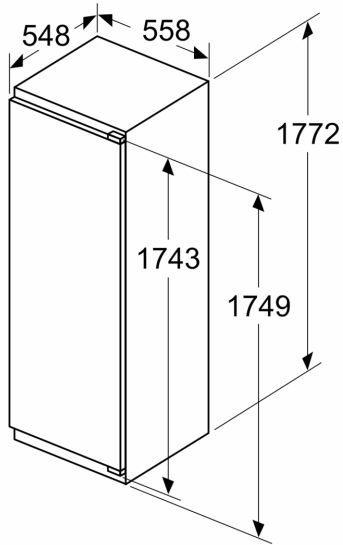

iQ500, Réfrigérateur intégrable, 177.5 x 56 cm, Charnières plates SoftClose KI81RADD0H

Dessins sur mesure

Poids maximal admissible des façades de l'appareil

Les façades d'appareils montés qui dépassent le poids autorisé peuvent provoquer des dommages et entraîner un dysfonctionnement des charnières

Δ Poids
 A: Hauteur de la porte de l'appareil, charnières comprises, en mm
 B: Charnière non amortie, façade de l'appareil en kg
 C: Charnière amortie, façade de l'appareil en kg
 D: Charge supplémentaire possible en kg avec le kit de charge lourde

A	B	C	D
1500-1750	22	22	B+5 / C+5
720-1400	19	19	
A1	15	19	
A2	15	19	

Mesures en mm

Mesures en mm

Dessins sur mesure

Mesures en mm
Recommandation de dimension d'espace
libre pour charnière plate

F	R	X
16-19	0-3	2,5
20	0-1	3
	2-3	2,5
21	0-1	3
	2-3	2,5
22	0	4
	1	3,5
	2-3	3