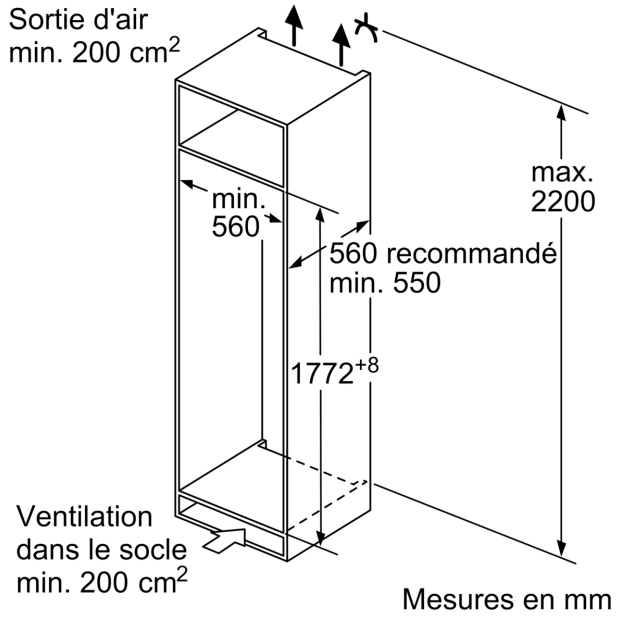

iQ500, Réfrigérateur intégrable, 177.5 x 56 cm, Charnières plates SoftClose KI81RADD0H

Dessins sur mesure

Poids maximal admissible des façades de l'appareil

Les façades d'appareils montés qui dépassent le poids autorisé peuvent provoquer des dommages et entraîner un dysfonctionnement des charnières

Δ Poids
 A: Hauteur de la porte de l'appareil, charnières comprises, en mm
 B: Charnière non amortie, façade de l'appareil en kg
 C: Charnière amortie, façade de l'appareil en kg
 D: Charge supplémentaire possible en kg avec le kit de charge lourde

A	B	C	D
1500-1750	22	22	B+5 / C+5
720-1400	19	19	
A1	15	19	
A2	15	19	

Mesures en mm

Mesures en mm

Dessins sur mesure

Mesures en mm
Recommandation de dimension d'espace
libre pour charnière plate

F	R	X
16-19	0-3	2,5
20	0-1	3
	2-3	2,5
21	0-1	3
	2-3	2,5
22	0	4
	1	3,5
	2-3	3

Les dimensions d'espace libre recommandées dans le tableau doivent être respectées afin d'assurer une ouverture sans collision des portes de l'appareil, et d'éviter ainsi d'endommager les meubles de cuisine.