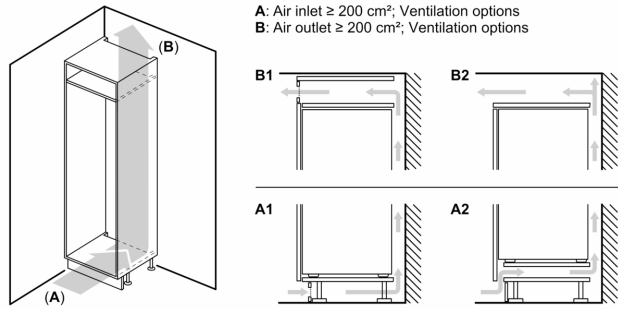

Système fraîcheur

- 1 compartiment hyperFresh avec ajustement du taux d'humidité - garde fruits et légumes frais plus longtemps.
- 1 freshBox

Congélateur

Dimensions

- Dimensions: H 177 x L 56 x P 55 cm
- Dimensions de la niche (H x B x T): 177.5 cm x 56.0 cm x 55.0 cm

iQ500, Réfrigérateur intégrable, 177.5 x 56 cm, Charnières plates SoftClose KI81RADD0H

Dessins sur mesure

Poids maximal admissible des façades de l'appareil

Les façades d'appareils montés qui dépassent le poids autorisé peuvent provoquer des dommages et entraîner un dysfonctionnement des charnières