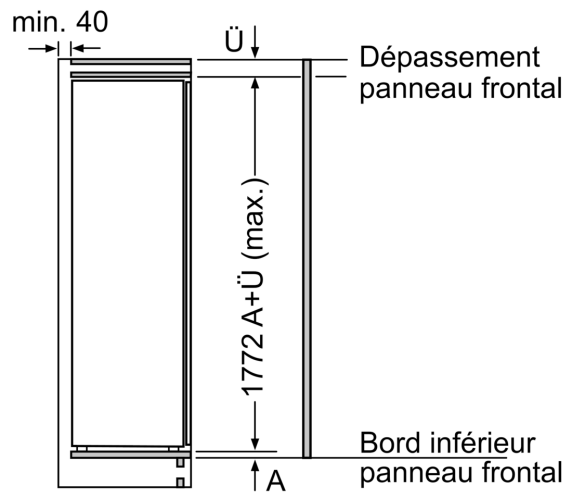

Mesures en mm