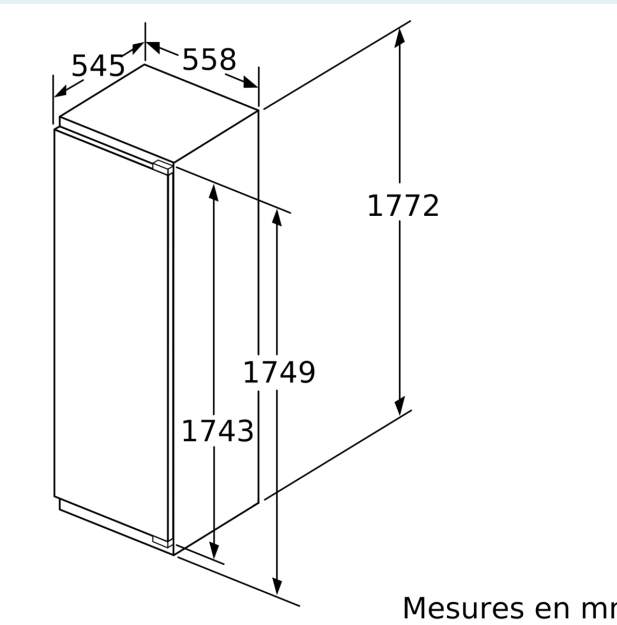

Poids maximal admissible des façades de l'appareil

Les façades d'appareils montés qui dépassent le poids autorisé peuvent provoquer des dommages et entraîner un dysfonctionnement des charnières

Δ Poids
A: Hauteur de la porte de l'appareil, charnières comprises, en mm
B: Charnière non amortie, façade de l'appareil en kg
C: Charnière amortie, façade de l'appareil en kg
D: Charge supplémentaire possible en kg avec le kit de charge lourde

A	B	C	D
1500-1750	22	22	
720-1400	19	19	B+5 / C+5
A1	15	19	
A2	15	19