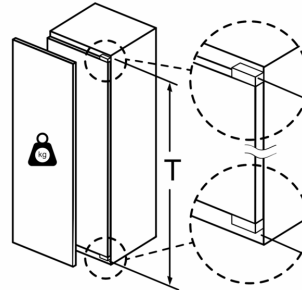

Δ Poids
 A: Hauteur de la porte de l'appareil, charnières comprises, en mm
 B: Charnière non amortie, façade de l'appareil en kg
 C: Charnière amortie, façade de l'appareil en kg
 D: Charge supplémentaire possible en kg avec le kit de charge lourde

A	B	C	D
1500-1750	22	22	
720-1400	19	19	B+5 / C+5
A1	15	19	
A2	15	19	

Dessins sur mesure

Mesures en mm

Poids maximum autorisé des façades de meubles

Les portes de meubles montées qui dépassent le poids autorisé peuvent endommager la charnière et nuire à son fonctionnement.

T : hauteur de porte de l'appareil incluse Charnières en mm :	charnière non amortie, Porte en kg :	charnière amortie, Porte en kg :
1500-1750	22	22

Mesures en mm

Recommandation de dimension d'espace libre pour charnière plate

F	R	X
16-19	0-3	2,5
20	0-1	3
	2-3	2,5
21	0-1	3
	2-3	2,5
22	0	4
	1	3,5
	2-3	3

Les dimensions d'espace libre recommandées dans le tableau doivent être respectées afin d'assurer une ouverture sans collision des portes de l'appareil, et d'éviter ainsi d'endommager les meubles de cuisine.