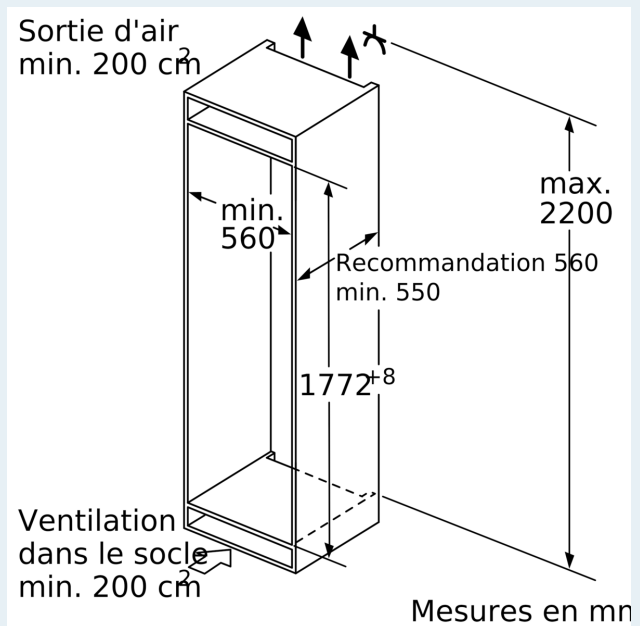

Poids maximal admissible des façades de l'appareil

Les façades d'appareils montés qui dépassent le poids autorisé peuvent provoquer des dommages et entraîner un dysfonctionnement des charnières

Δ Poids
A: Hauteur de la porte de l'appareil, charnières comprises, en mm
B: Charnière non amortie, façade de l'appareil en kg
C: Charnière amortie, façade de l'appareil en kg
D: Charge supplémentaire possible en kg avec le kit de charge lourde

A	B	C	D
1500-1750	22	22	
720-1400	19	19	B+5 / C+5
A1	15	19	
A2	15	19