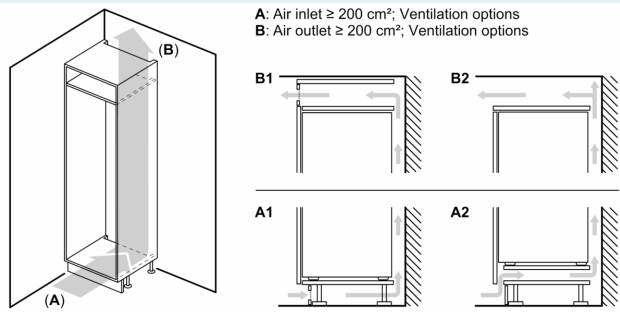

Système fraîcheur

- 1 compartiment hyperFresh premium 0°C avec ajustement du taux d'humidité - garde fruits et légumes frais jusqu'à 3 fois plus longtemps

Dimensions

- Dimensions: H 177 x L 56 x P 55 cm
- Dimensions de la niche (H x B x T): 177.5 cm x 56.0 cm x 55.0 cm

Informations techniques

- Charnières à droite, réversibles
- Puissance de raccordement: 90 W
- 220 - 240 V
- Longueur du câble d'alimentation: 230 cm

Options spécifiques au pays

- ¹Basé sur les résultats de l'essai standard de 24 heures de consommation réelle dépendent de l'utilisation / l'emplacement de l'appareil.

**iQ700, Réfrigérateur intégrable,
177.5 x 56 cm, Charnières plates
SoftClose
KI81FHOD0**

Dessins sur mesure

Poids maximal admissible des façades de l'appareil

Les façades d'appareils montés qui dépassent le poids autorisé peuvent provoquer des dommages et entraîner un dysfonctionnement des charnières