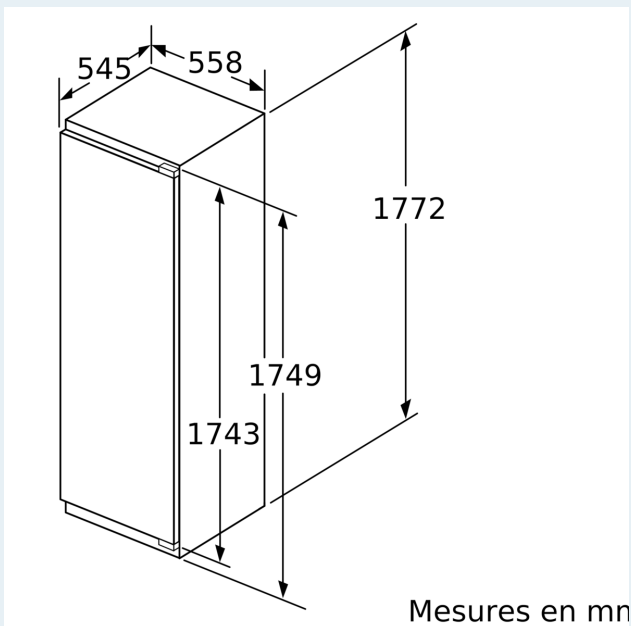

Poids maximal admissible des façades de l'appareil

Les façades d'appareils montés qui dépassent le poids autorisé peuvent provoquer des dommages et entraîner un dysfonctionnement des charnières

Δ Poids
A: Hauteur de la porte de l'appareil, charnières comprises, en mm
B: Charnière non amortie, façade de l'appareil en kg
C: Charnière amortie, façade de l'appareil en kg
D: Charge supplémentaire possible en kg avec le kit de charge lourde

A	B	C	D
1500-1750	22	22	
720-1400	19	19	B+5 / C+5
A1	15	19	
A2	15	19