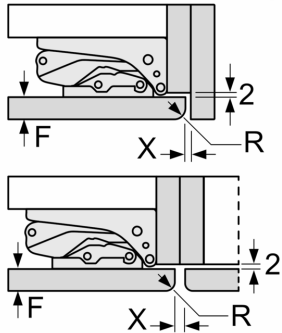

Δ Poids
 A: Hauteur de la porte de l'appareil, charnières comprises, en mm
 B: Charnière non amortie, façade de l'appareil en kg
 C: Charnière amortie, façade de l'appareil en kg
 D: Charge supplémentaire possible en kg avec le kit de charge lourde

A	B	C	D
1500-1750	22	22	
720-1400	19	19	B+5 / C+5
A1	15	19	
A2	15	19	

Dessins sur mesure

Mesures en mm

Poids maximum autorisé des façades de meubles

Les portes de meubles montées qui dépassent le poids autorisé peuvent endommager la charnière et nuire à son fonctionnement.

T : hauteur de porte de l'appareil incluse Charnières en mm :	charnière non amortie, Porte en kg :	charnière amortie, Porte en kg :
1500-1750	22	22

Mesures en mm

Recommandation de dimension d'espace libre pour charnière plate

F	R	X
16-19	0-3	2,5
20	0-1	3
	2-3	2,5
21	0-1	3
	2-3	2,5
22	0	4
	1	3,5
	2-3	3

Les dimensions d'espace libre recommandées dans le tableau doivent être respectées afin d'assurer une ouverture sans collision des portes de l'appareil, et d'éviter ainsi d'endommager les meubles de cuisine.