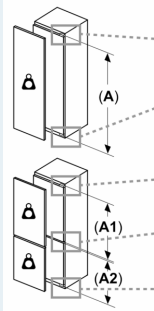

Réfrigérateur

- Capacité utile de la partie réfrigération: 289 l
- 7 clayettes en verre de sécurité (6 réglables en hauteur), dont 1 x varioShelf divisible et escamotable, 1x easyAccess shelf , amovible
- Clayettes à bouteilles chromées
- 5 balconnets, dont 1 compartiment crèmerie
- 1 balconnet grand

Système fraîcheur

- 1 compartiment hyperFresh premium 0°C avec ajustement du taux d'humidité - garde fruits et légumes frais jusqu'à 3 fois plus longtemps

Dimensions

- Dimensions: H 177 x L 56 x P 55 cm
- Dimensions de la niche (H x B x T): 177.5 cm x 56.0 cm x 55.0 cm

Informations techniques

- Charnières à droite, réversibles
- Puissance de raccordement: 90 W
- 220 - 240 V

Accessoires

- 3 x casier à oeufs

iQ700, Réfrigérateur intégrable,
 177.5 x 56 cm, Charnières plates
 SoftClose
 KI81FHDD0