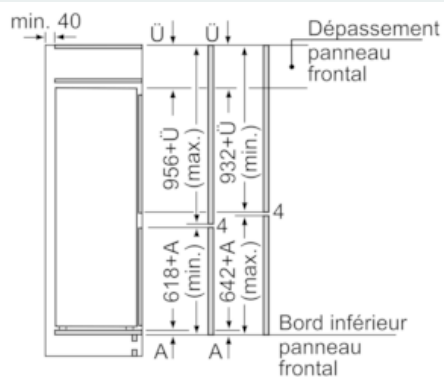

Accessoires

- accumulateur de froid, bac à glaçons, 3 x Casier à oeufs

Informations techniques

- Intégrable charnières plates
- easy Installation
- Charnières à droite, réversibles
-
-
- Charnières à droite
- Dimensions de la niche (H x B x T): 158.0 cm x 56.0 cm x 55.0 cm
- ¹Basé sur les résultats de l'essai standard de 24 heures de consommation réelle dépendent de l'utilisation / l'emplacement de l'appareil.

**iQ500, Réfrigérateur-congélateur
intégrable avec compartiment
congélation en bas, 157.8 x 55.8 cm
KI77SAD30H**

Dessins sur mesure

Mesures en mm

Recommandation de dimension d'espace libre pour charnière plate

F	R	X
16-19	0-3	2,5
20	0-1	3
	2-3	2,5
21	0-1	3
	2-3	2,5
22	0	4
	1	3,5
	2-3	3

Les dimensions d'espace libre recommandées dans le tableau doivent être respectées afin d'assurer une ouverture sans collision des portes de l'appareil, et d'éviter ainsi d'endommager les meubles de cuisine.