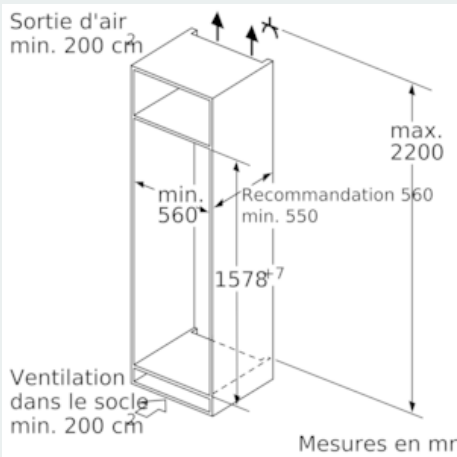

Système fraîcheur

- 1 compartiment hyperFresh plus avec ajustement du taux d'humidité - garde fruits et légumes frais jusqu'à 2 fois plus longtemps
-

Congélateur

- Partie Congélation ****: 61 l
- Capacité de congélation en 24h: 7 kg
- lowFrost - dégivrage rapide et moins fréquent
- 2 tiroirs de surgélation transparents, dont 1 Big Box
- varioZone - clayette en verre extractible pour plus d'espace!
- Calendrier de congélation

Accessoires

- accumulateur de froid, bac à glaçons, 3 x Casier à oeufs

Informations techniques

- Intégrable charnières plates
- easy Installation
- Charnières à droite, réversibles
-
-
- Charnières à droite
- Dimensions de la niche (H x B x T): 158.0 cm x 56.0 cm x 55.0 cm
- ¹Basé sur les résultats de l'essai standard de 24 heures de consommation réelle dépendent de l'utilisation / l'emplacement de l'appareil.

**iQ500, Réfrigérateur-congélateur
intégrable avec compartiment
congélation en bas, 157.8 x 55.8 cm
KI77SAD30H**

Dessins sur mesure

Mesures en mm

Recommandation de dimension d'espace libre pour charnière plate

F	R	X
16-19	0-3	2,5
20	0-1	3
	2-3	2,5
21	0-1	3
	2-3	2,5
22	0	4
	1	3,5
	2-3	3

Les dimensions d'espace libre recommandées dans le tableau doivent être respectées afin d'assurer une ouverture sans collision des portes de l'appareil, et d'éviter ainsi d'endommager les meubles de cuisine.