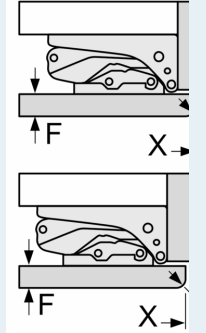

**iQ500, Réfrigérateur intégrable
avec compartiment congélation,
140 x 56 cm, Charnières plates
SoftClose
KI52LADE0**

Dessins sur mesure

Sortie d'air
min. 200 cm²

Aération
dans le socle
min. 200 cm²

Mesures en mm
Recommandé
libre pour charnières

Les dimensions dans le tableau d'assurer une portes de l'ap d'endommagement