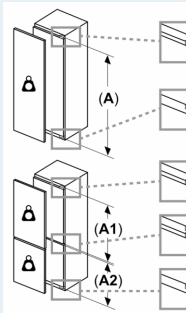

**iQ500, Réfrigérateur intégrable
avec compartiment congélation,
140 x 56 cm, Charnières plates
SoftClose
KI52LADE0**

Dessins sur mesure

Sortie d'air
min. 200 cm²

Aération
dans le socle
min. 200 cm²