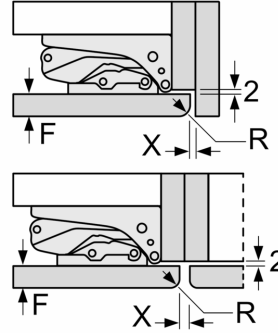

$\Delta$  Poids  
 A: Hauteur de la porte de l'appareil, charnières comprises, en mm  
 B: Charnière non amortie, façade de l'appareil en kg  
 C: Charnière amortie, façade de l'appareil en kg  
 D: Charge supplémentaire possible en kg avec le kit de charge lourde

A	B	C	D
1500-1750	22	22	
720-1400	19	19	B+5 / C+5
A1	15	19	
A2	15	19	

Dessins sur mesure

Mesures en mm

Mesures en mm  
Recommandation de dimension d'espace libre pour charnière plate

F	R	X
16-19	0-3	2,5
20	0-1	3
	2-3	2,5
21	0-1	3
	2-3	2,5
22	0	4
	1	3,5
	2-3	3

Les dimensions d'espace libre recommandées dans le tableau doivent être respectées afin d'assurer une ouverture sans collision des portes de l'appareil, et d'éviter ainsi d'endommager les meubles de cuisine.