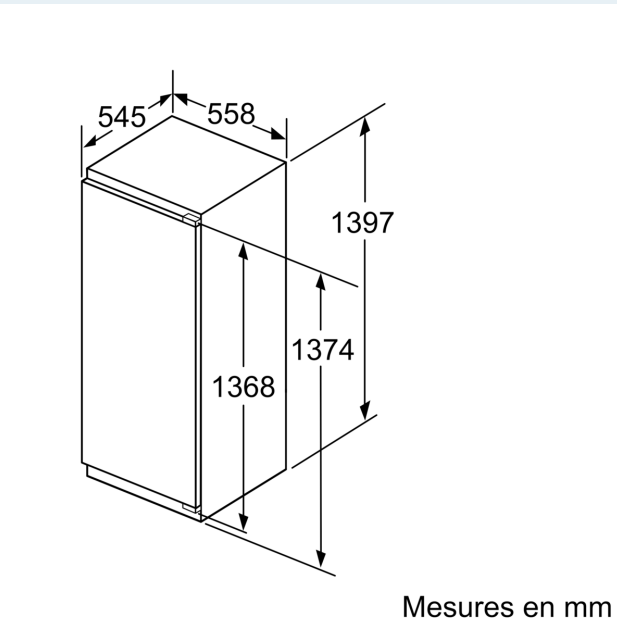

#### Dimensions

- Dimensions: H 140 x L 56 x P 55 cm

A	B	C	D
1500-1750	22	22	
720-1400	19	19	B+5 / C+5
A1	15	19	
A2	15	19	

Dessins sur mesure

Mesures en mm

Mesures en mm  
Recommandation de dimension d'espace libre pour charnière plate

F	R	X
16-19	0-3	2,5
20	0-1	3
	2-3	2,5
21	0-1	3
	2-3	2,5
22	0	4
	1	3,5
	2-3	3