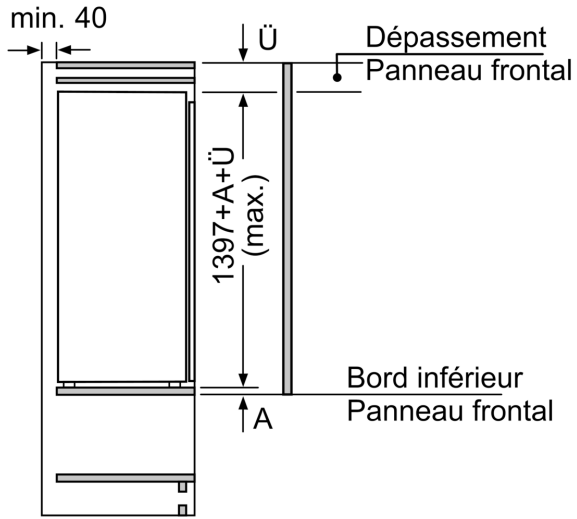

Dessins sur mesure

Mesures en mm

Mesures en mm
Recommandation de dimension d'espace libre pour charnière plate