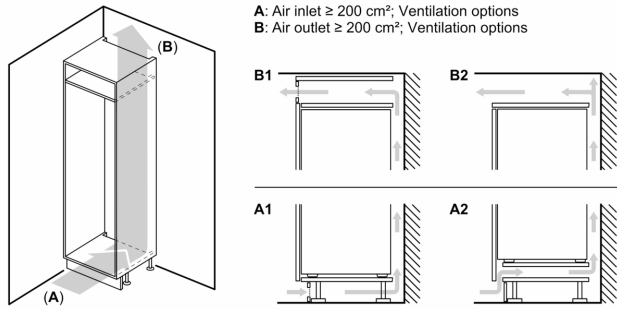

iQ500, Réfrigérateur intégrable, 140 x 56 cm, Charnières plates SoftClose KI51RADE0

Dessins sur mesure