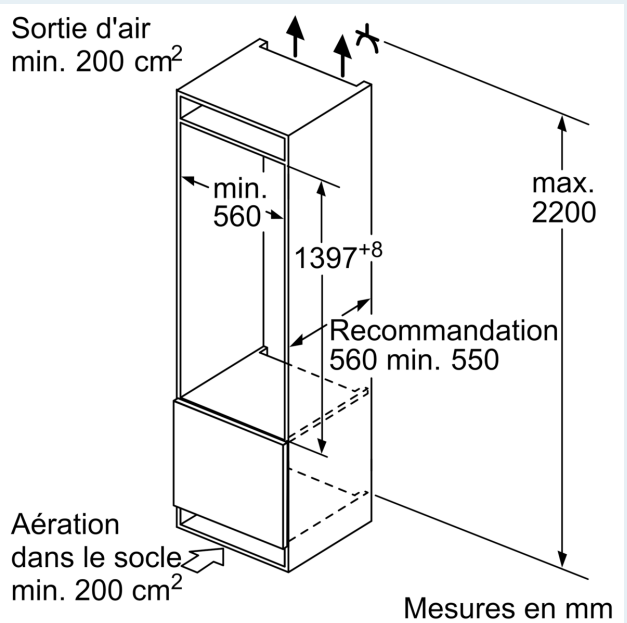

Poids maximal admissible des façades de l'appareil

Les façades d'appareils montés qui dépassent le poids autorisé peuvent provoquer des dommages et entraîner un dysfonctionnement des charnières

Δ Poids
A: Hauteur de la porte de l'appareil, charnières comprises, en mm
B: Charnière non amortie, façade de l'appareil en kg
C: Charnière amortie, façade de l'appareil en kg
D: Charge supplémentaire possible en kg avec le kit de charge lourde

A	B	C	D
1500-1750	22	22	
720-1400	19	19	B+5 / C+5
A1	15	19	
A2	15	19