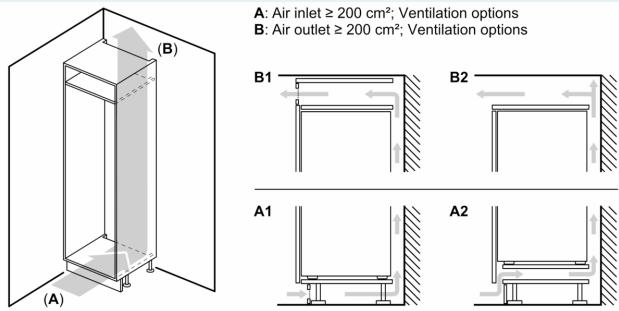

Réfrigérateur

- 4 rayons en verre incassable, réglables en hauteur, dont 3 réglables en hauteur
- 3 petit et 1 grand balconnets

Système fraîcheur

- 1 freshBox

Congélateur

- 1 compartiment congélateur intérieur

Dimensions

- Dimensions: H 122 x L 54 x P 55 cm

Informations techniques

- Charnières à gauche, réversibles
- Pieds réglables à l'avant et roulettes à l'arrière
- 220 - 240 V

Accessoires

- 3 x casier à oeufs
- *Basé sur les résultats de l'essai standard de 24 heures de consommation réelle dépendent de l'utilisation / l'emplacement de l'appareil.

**iQ100, Réfrigérateur intégrable
avec compartiment congélation,
122.5 x 56 cm, charnières
pantographes
KI42L2FE1H**

Dessins sur mesure

| A | B | C | D |
|-----------|----|----|-----------|
| 1500-1750 | 22 | 22 | |
| 720-1400 | 19 | 19 | B+5 / C+5 |
| A1 | 15 | 19 | |
| A2 | 15 | 19 | |