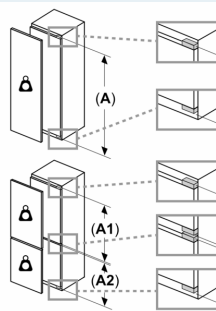

Dimensions

- Dimensions: H 122 x L 54 x P 55 cm

Informations techniques

- Charnières à gauche, réversibles
- Pieds réglables à l'avant et roulettes à l'arrière
- 220 - 240 V

Accessoires

- 3 x casier à oeufs
- *Basé sur les résultats de l'essai standard de 24 heures de consommation réelle dépendent de l'utilisation / l'emplacement de l'appareil.

**iQ100, Réfrigérateur intégrable
avec compartiment congélation,
122.5 x 56 cm, charnières
pantographes
KI42L2FE1H**

Dessins sur mesure

| A | B | C | D |
|-----------|----|----|-----------|
| 1500-1750 | 22 | 22 | |
| 720-1400 | 19 | 19 | B+5 / C+5 |
| A1 | 15 | 19 | |
| A2 | 15 | 19 | |

Les dimensions d'espace libre recommandées dans le tableau doivent être respectées afin d'assurer une ouverture sans collision des portes de l'appareil, et d'éviter ainsi d'endommager les meubles de cuisine.