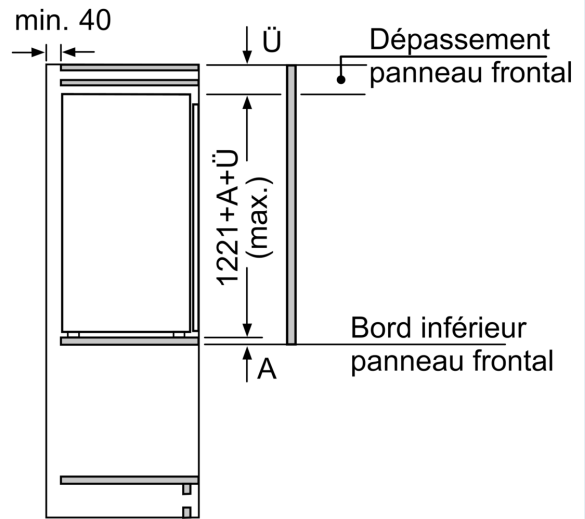

Mesures en mm