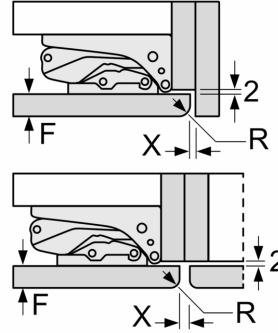

Dimensions

- Dimensions: H 122 x L 54 x P 55 cm

Informations techniques

- Charnières à gauche, réversibles
- Pieds réglables à l'avant et roulettes à l'arrière
- 220 - 240 V

Accessoires

- 3 x casier à oeufs
- *Basé sur les résultats de l'essai standard de 24 heures de consommation réelle dépendent de l'utilisation / l'emplacement de l'appareil.

Mesures en mm

Mesures en mm

Dessins sur mesure

Mesures en mm
Recommandation de dimension d'espace libre pour charnière plate

| F | R | X |
|-------|-----|-----|
| 16-19 | 0-3 | 2,5 |
| 20 | 0-1 | 3 |
| | 2-3 | 2,5 |
| 21 | 0-1 | 3 |
| | 2-3 | 2,5 |
| 22 | 0 | 4 |
| | 1 | 3,5 |
| | 2-3 | 3 |

Les dimensions d'espace libre recommandées dans le tableau doivent être respectées afin d'assurer une ouverture sans collision des portes de l'appareil, et d'éviter ainsi d'endommager les meubles de cuisine.