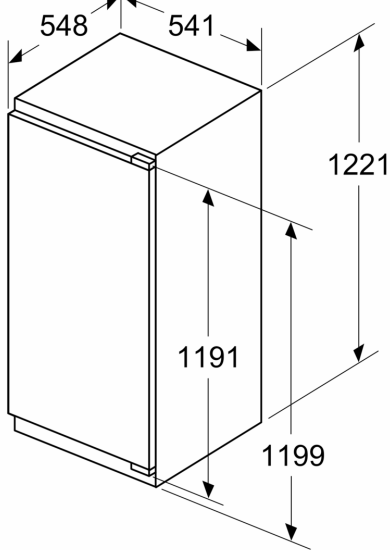

Dimensions

- Dimensions: H 122 x L 54 x P 55 cm

Informations techniques

- Charnières à gauche, réversibles
- Pieds réglables à l'avant et roulettes à l'arrière
- 220 - 240 V

Accessoires

- 3 x casier à oeufs
- *Basé sur les résultats de l'essai standard de 24 heures de consommation réelle dépendent de l'utilisation / l'emplacement de l'appareil.

**iQ100, Réfrigérateur intégrable
avec compartiment congélation,
122.5 x 56 cm, charnières
pantographes
KI42L2FE1H**

Dessins sur mesure

| A | B | C | D |
|-----------|----|----|-----------|
| 1500-1750 | 22 | 22 | |
| 720-1400 | 19 | 19 | B+5 / C+5 |
| A1 | 15 | 19 | |
| A2 | 15 | 19 | |

Mesures en mm

Mesures en mm

Dessins sur mesure

Mesures en mm
Recommandation de dimension d'espace libre pour charnière plate

| F | R | X |
|-------|-----|-----|
| 16-19 | 0-3 | 2,5 |
| 20 | 0-1 | 3 |
| | 2-3 | 2,5 |
| 21 | 0-1 | 3 |
| | 2-3 | 2,5 |
| 22 | 0 | 4 |
| | 1 | 3,5 |
| | 2-3 | 3 |