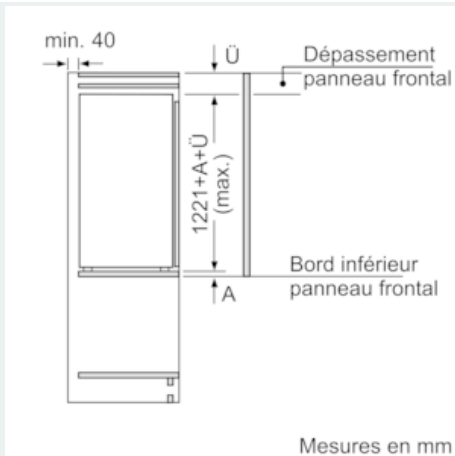

Congélateur

- Partie Congélation ****: 15 l
- Capacité de congélation en 24h: 2.5 kg
- 1 compartiment congélateur intérieur

Accessoires

- bac à glaçons, 3 x Casier à oeufs

Informations techniques

- Intégrable charnières plates
- Charnières à droite, réversibles
-
-
- Charnières à droite
- Dimensions de la niche (H x B x T): 122.5 cm x 56.0 cm x 55.0 cm
- ¹Basé sur les résultats de l'essai standard de 24 heures de consommation réelle dépendent de l'utilisation / l'emplacement de l'appareil.

iQ700, Réfrigérateur intégré avec compartiment congélation, 122.5 x 56 cm KI42FAD30

Dessins sur mesure

Mesures en mm

Recommandation de dimension d'espace libre pour charnière plate

F	R	X
16-19	0-3	2,5
20	0-1	3
	2-3	2,5
21	0-1	3
	2-3	2,5
22	0	4
	1	3,5
	2-3	3

Les dimensions d'espace libre recommandées dans le tableau doivent être respectées afin d'assurer une ouverture sans collision des portes de l'appareil, et d'éviter ainsi d'endommager les meubles de cuisine.