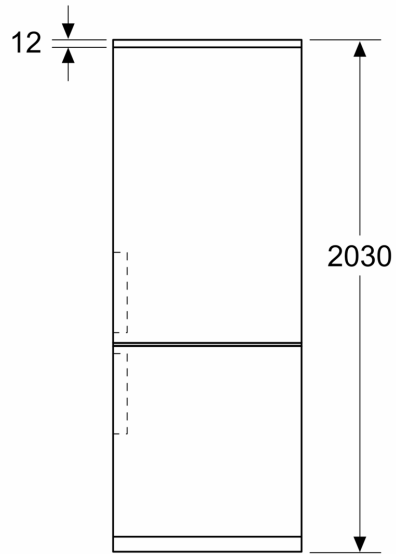

#### Dimensions

- Dimensions: H 203 x L 60 x P 67 cm

#### Système fraîcheur

**iQ500, Réfrigérateur-congélateur  
pose libre avec compartiment  
congélation en bas, 203 x 60 cm,  
Inox-antifingerprint  
KG39NAIAT**

Dessins sur mesure

Mesures en mm

Mesures en mm

Mesures en mm

Mesures en mm