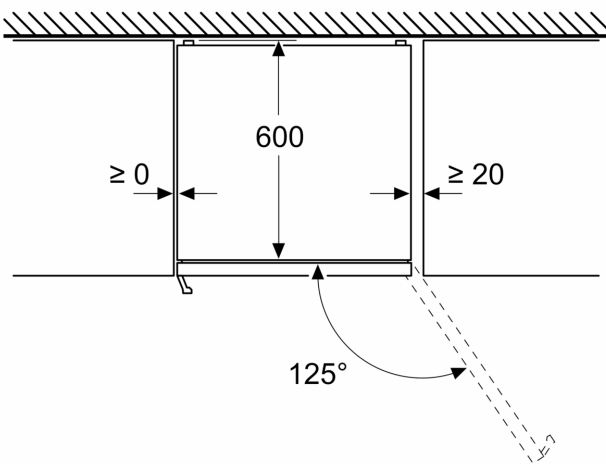

#### Dimensions

- Dimensions: H 203 x L 60 x P 67 cm

#### Système fraîcheur

**iQ500, Réfrigérateur-congélateur  
pose libre avec compartiment  
congélation en bas, 203 x 60 cm,  
Inox-antifingerprint  
KG39NAIAT**

Dessins sur mesure

Mesures en mm

Mesures en mm

Mesures en mm

Mesures en mm