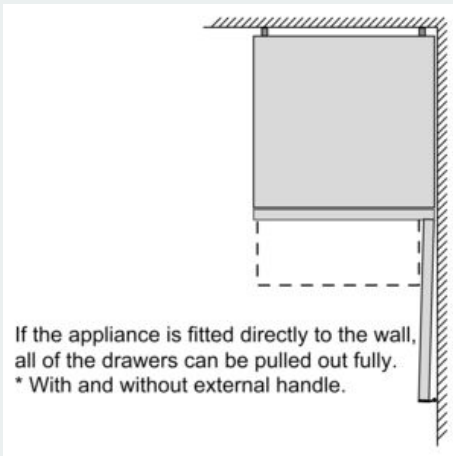

iQ700, Réfrigérateur-congélateur pose libre avec compartiment congélation en bas, 203 x 60 cm KG39FSW45

Dessins sur mesure

Nom de l'appareil	A	B	C	D
KG33, 36, 39, 46, 49	0/65	20	590	125
KGF39, 49	0/65	20	590	125

Dimensions A :
pour les modèles équipés de poignées intégrées verticalement, une distance minimale de 65 mm est requise pour faciliter l'ouverture.

Mesures en mm