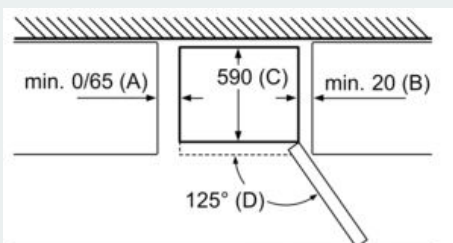

iQ700, Réfrigérateur-congélateur pose libre avec compartiment congélation en bas, 203 x 60 cm KG39FSW45

Dessins sur mesure

Nom de l'appareil	A	B	C	D
KG33, 36, 39, 46, 49	0/65	20	590	125
KGF39, 49	0/65	20	590	125

Dimensions A :
pour les modèles équipés de poignées intégrées verticalement, une distance minimale de 65 mm est requise pour faciliter l'ouverture.

Mesures en mm