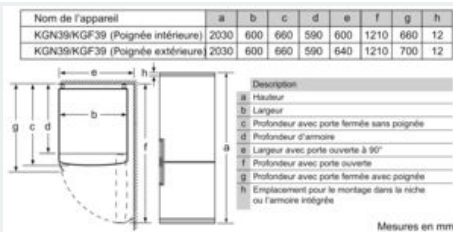

iQ700, Réfrigérateur-congélateur pose libre avec compartiment congélation en bas, 203 x 60 cm KG39FSW45

Dessins sur mesure

Nom de l'appareil	A	B	C	D
KG33, 36, 39, 46, 49	0/65	20	590	125
KGF39, 49	0/65	20	590	125

Dimensions A :
pour les modèles équipés de poignées intégrées verticalement, une distance minimale de 65 mm est requise pour faciliter l'ouverture.

Mesures en mm