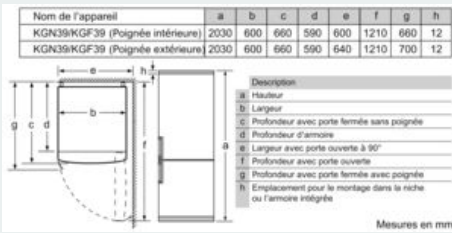

iQ700, Réfrigérateur-congélateur pose libre avec compartiment congélation en bas, 203 x 60 cm, inox-easyclean KG39FPI45

Dessins sur mesure

Nom de l'appareil	A	B	C	D
KG33, 36, 39, 46, 49	0/65	20	590	125
KGF39, 49	0/65	20	590	125

Dimensions A :
pour les modèles équipés de poignées intégrées verticalement, une distance minimale de 65 mm est requise pour faciliter l'ouverture.
Mesures en mm