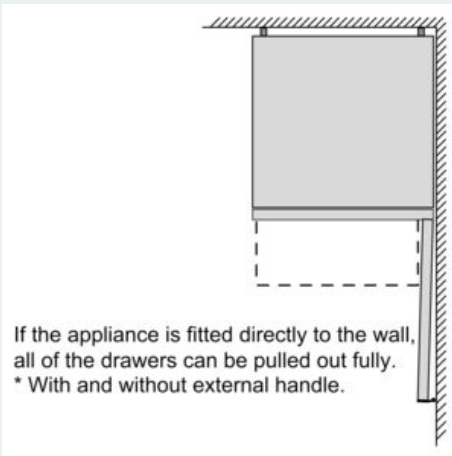

iQ700, Réfrigérateur-congélateur pose libre avec compartiment congélation en bas, 203 x 60 cm, inox-easyclean KG39FPI45

Dessins sur mesure

Nom de l'appareil	A	B	C	D
KG33, 36, 39, 46, 49	0/65	20	590	125
KGF39, 49	0/65	20	590	125

Dimensions A :
pour les modèles équipés de poignées intégrées verticalement, une distance minimale de 65 mm est requise pour faciliter l'ouverture.
Mesures en mm