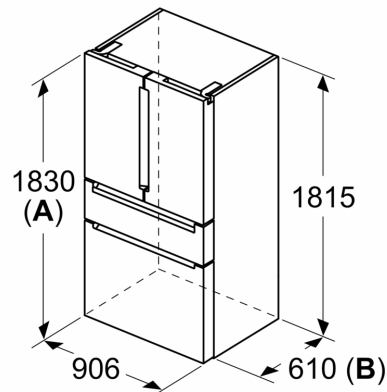

#### Dimensions

- Dimensions: H 183 x L 91 x P 74 cm

## iQ700, Réfrigérateur multi-portes , 183 x 90.5 cm, Noir KF96RSBEA

Dessins sur mesure

Mesures en mm

**A:** La façade est réglable de 1830 à 1847 mm, avec les pieds de nivellement avant à sortie totale

Mesures en mm