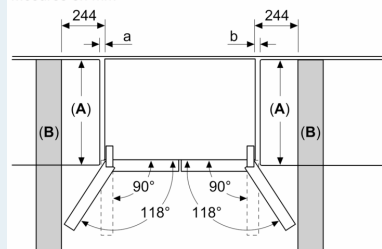

Mesures en mm