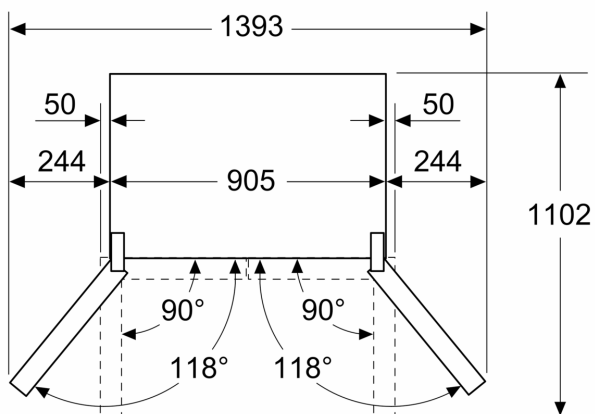

iQ700, Réfrigérateur multi-portes , 183 x 90.5 cm, Noir KF96RSBEA

Dessins sur mesure

Mesures en mm

A: La façade est réglable de 1830 à 1847 mm, avec les pieds de nivellement avant à sortie totale

Mesures en mm

A: La façade est réglable de 1830 à 1847 mm, avec les pieds de nivellement avant à sortie totale

B: Ajoutez 25 mm pour les entretoises fixes au dos

Mesures en mm

Mesures en mm

A	a	b
≤ 600	0	0
600 < A ≤ 650	50	50
650 < A ≤ 700	65	65
> 700	244	244

A: Profondeur du meuble ou du plan de travail

B: Mur
Les tiroirs peuvent être sortis et extraits lorsque la porte est ouverte à 90°