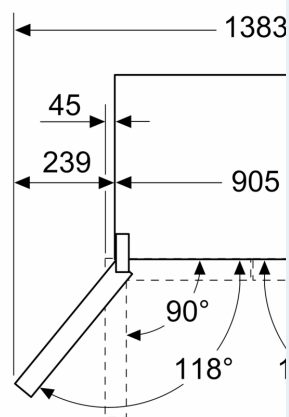

**iQ300, Portes pour congélateur, 5,  
183 x 90.5 cm, Acier brossé noir  
anti-traces  
KF96NAXEA**

Dessins sur mesure

Mesures en mm

**A:** La façade est réglée 1830–1847 mm, av nivellement avant à

Mesures en mm

**A:** La façade est réglée 1830–1847 mm, a nivellement avant  
**B:** Ajoutez 25 mm pc d'écartement fixes

Mesures en mm

Mesures en mm