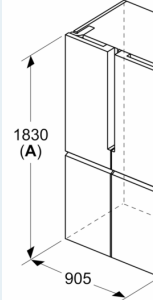

**Congélateur**

- Capacité de la partie surgélation ★★☆☆: 200 l
- 6 bacs transparents
- Bac à glaçons

**Informations techniques**

- Dimensions: H 183 x L 91 x P 73 cm
- Appareil sur 4 roulettes, réglables
- 220 - 240 V
- Pour atteindre la consommation d'énergie annoncée, les butées de ventilations jointes doivent être utilisées. En conséquence, la profondeur de l'appareil s'accroît d'environ 3,5 cm. L'appareil utilisé sans ces butées est parfaitement fonctionnel, mais a une consommation sensiblement plus élevée.
- <sup>1</sup>Basé sur les résultats de l'essai standard de 24 heures de consommation réelle dépendent de l'utilisation / l'emplacement de l'appareil.

**iQ300, Portes pour congélateur, 5,  
183 x 90.5 cm, Acier brossé noir  
anti-traces  
KF96NAXEA**

Dessins sur mesure

Mesures en mm

**A:** La façade est réglée 1830–1847 mm, av nivellement avant à

Mesures en mm

**A:** La façade est réglée 1830–1847 mm, a nivellement avant  
**B:** Ajoutez 25 mm pc d'écartement fixes

Mesures en mm

Mesures en mm