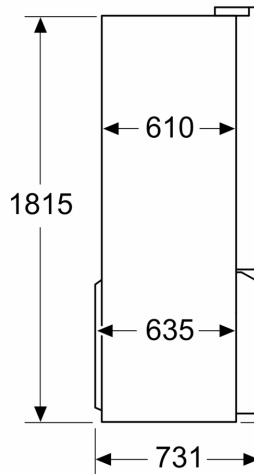

**Congélateur**

- Capacité de la partie surgélation ★★☆☆: 200 l
- 6 bacs transparents
- Bac à glaçons

**Informations techniques**

- Dimensions: H 183 x L 91 x P 73 cm
- Appareil sur 4 roulettes, réglables
- 220 - 240 V
- Pour atteindre la consommation d'énergie annoncée, les butées de ventilations jointes doivent être utilisées. En conséquence, la profondeur de l'appareil s'accroît d'environ 3,5 cm. L'appareil utilisé sans ces butées est parfaitement fonctionnel, mais a une consommation sensiblement plus élevée.
- <sup>1</sup>Basé sur les résultats de l'essai standard de 24 heures de consommation réelle dépendent de l'utilisation / l'emplacement de l'appareil.

**iQ300, Portes pour congélateur, 5,  
183 x 90.5 cm, Acier brossé noir  
anti-traces  
KF96NAXEA**

Dessins sur mesure

Mesures en mm

**A:** La façade est réglée 1830–1847 mm, av nivellement avant à

Mesures en mm

**A:** La façade est réglée 1830–1847 mm, a nivellement avant  
**B:** Ajoutez 25 mm pc d'écartement fixes

Mesures en mm

Mesures en mm