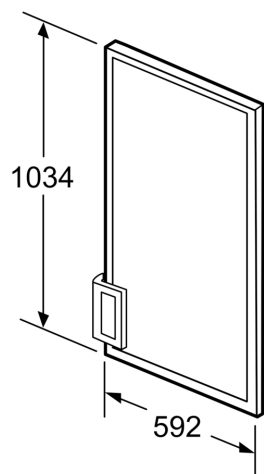

Équipement

Données techniques

Dimensions du produit emballé: 75 x 680 x 1125 mm
Dimensions de la palette (mm): 197.0 x 80.0 x 120.0
Colisage par palette: 25
Poids net: 9.8 kg
Poids brut: 9.8 kg
Code EAN: 4242003688533

Portes décoratives KF30ZAX0

Dessins sur mesure

Mesures en mm