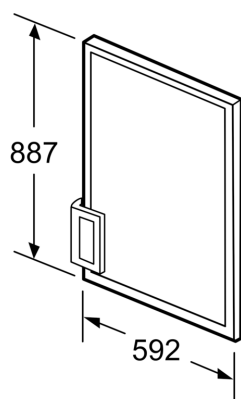

Équipement

Données techniques

Dimensions du produit emballé: 75 x 680 x 975 mm
Dimensions de la palette (mm):200.0 x 80.0 x 120.0
Colisage par palette: 25
Poids net: 8.5 kg
Poids brut:8.6 kg
Code EAN: 4242003688649

Portes décoratives KF20ZAX0

Dessins sur mesure

Mesures en mm