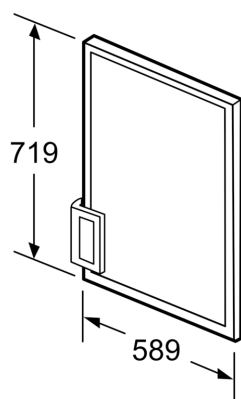

## Portes décoratives KF10ZAX0

✓ Panneau d'habillage blanc avec cadre décoratif et poignée en aluminium, Dimensions: 719 x 588 mm

#### Données techniques

Dimensions du produit emballé: ..... 75 x 680 x 815 mm

Dimensions de la palette (mm): ..... 205.0 x 80.0 x 120.0

Colisage par palette: ..... 25

Poids net: ..... 7.2 kg

Poids brut: ..... 7.2 kg

## Portes décoratives KF10ZAX0

Dessins sur mesure

Mesures en mm