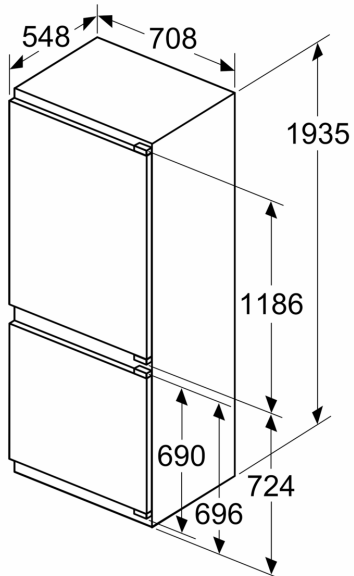

C: Surplomb du panneau avant

D: Bord inférieur du panneau avant

Mesures en mm