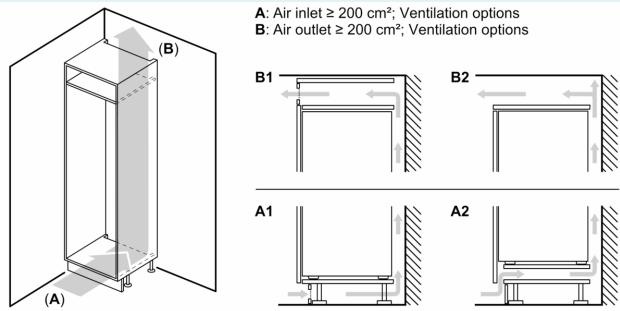

**iQ500, Réfrigérateur-congélateur
intégrable avec compartiment
congélation en bas, 193.5 x 70.8
cm, Charnières plates SoftClose
KB96NSDD0**

Dessins sur mesure