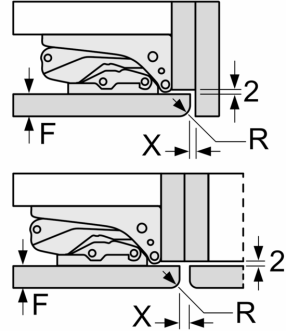

Dimensions

- Dimensions: H 194 x L 71 x P 55 cm
- Dimensions de la niche (H x B x T): 194.0 cm x 71.0 cm x 56.0 cm

Informations techniques

- Charnières à droite, réversibles
- Pieds réglables à l'avant et roulettes à l'arrière
- Longueur du câble d'alimentation: 230 cm

Mesures en mm

Mesures en mm

Dessins sur mesure

Poids maximal admissible des façades de l'appareil

Les façades d'appareils montés qui dépassent le poids autorisé peuvent provoquer des dommages et entraîner un dysfonctionnement des charnières

⚠ Poids

A1	20 kg
A2	19 kg

Mesures en mm
Recommandation de dimension d'espace libre pour charnière plate

F	R	X
16-19	0-3	2,5
20	0-1	3
	2-3	2,5
21	0-1	3
	2-3	2,5
22	0	4
	1	3,5
	2-3	3

Les dimensions d'espace libre recommandées dans le tableau doivent être respectées afin d'assurer une ouverture sans collision des portes de l'appareil, et d'éviter ainsi d'endommager les meubles de cuisine.