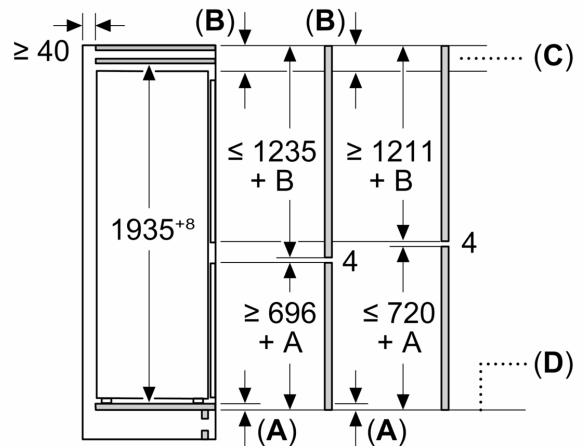

Dimensions

- Dimensions: H 194 x L 71 x P 55 cm
- Dimensions de la niche (H x B x T): 194.0 cm x 71.0 cm x 56.0 cm

Informations techniques

- Charnières à droite, réversibles
- Pieds réglables à l'avant et roulettes à l'arrière
- Longueur du câble d'alimentation: 230 cm

**iQ500, Réfrigérateur-congélateur
intégrable avec compartiment
congélation en bas, 193.5 x 70.8
cm, Charnières plates SoftClose
KB96NSDD0**

Dessins sur mesure

Mesures en mm

C: Surplomb du panneau avant

D: Bord inférieur du panneau avant