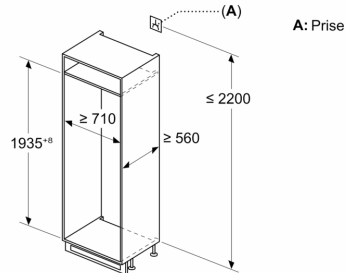

Dimensions

- Dimensions: H 194 x L 71 x P 55 cm
- Dimensions de la niche (H x B x T): 194.0 cm x 71.0 cm x 56.0 cm

Informations techniques

- Charnières à droite, réversibles
- Pieds réglables à l'avant et roulettes à l'arrière
- Longueur du câble d'alimentation: 230 cm

**iQ500, Réfrigérateur-congélateur
intégrable avec compartiment
congélation en bas, 193.5 x 70.8
cm, Charnières plates SoftClose
KB96NSDD0**

Dessins sur mesure

Mesures en mm

C: Surplomb du panneau avant

D: Bord inférieur du panneau avant

Mesures en mm

Mesures en mm

Dessins sur mesure

Poids maximal admissible des façades de l'appareil

Les façades d'appareils montés qui dépassent le poids autorisé peuvent provoquer des dommages et entraîner un dysfonctionnement des charnières

⚠ Poids

A1	20 kg
A2	19 kg

Mesures en mm
Recommandation de dimension d'espace libre pour charnière plate

F	R	X
16-19	0-3	2,5
20	0-1	3
	2-3	2,5
21	0-1	3
	2-3	2,5
22	0	4
	1	3,5
	2-3	3

Les dimensions d'espace libre recommandées dans le tableau doivent être respectées afin d'assurer une ouverture sans collision des portes de l'appareil, et d'éviter ainsi d'endommager les meubles de cuisine.