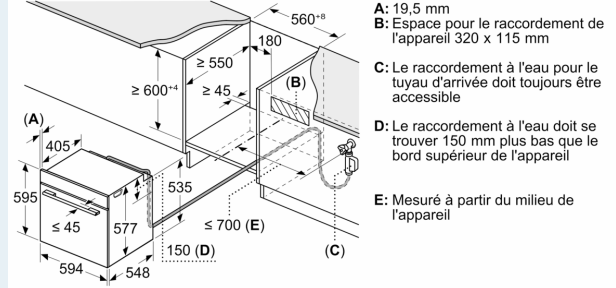

#### Informations techniques

- Longueur du cordon de branch.: 120 cm
- Longueur du tuyau d'eau à l'extérieur de l'appareil : 700mm
- Tension nominale: 220 - 240 V
- Puiss. électr. tot. raccordée: 3.6 kW
- Classe d'efficacité énergétique (selon norme EU 65/2014): A+
- Consommation énergétique chaleur de voûte / de sole:0.87 kWh
- Consommation énergétique air chaud:0.69 kWh
- Cavité: 1 Source de chaleur : électrique Volume cavité:71 l

#### Sécurité

- Dimensions appareil (HxLxP): 595 mm x 594 mm x 548 mm
- Dimensions de niche (HxLxP): 585 mm - 595 mm x 560 mm - 568 mm x 550 mm
- Merci de consulter les dimensions d'encastrement des schémas d'encastrement

### Dessins sur mesure

Mesures en mm

Mesures en mm