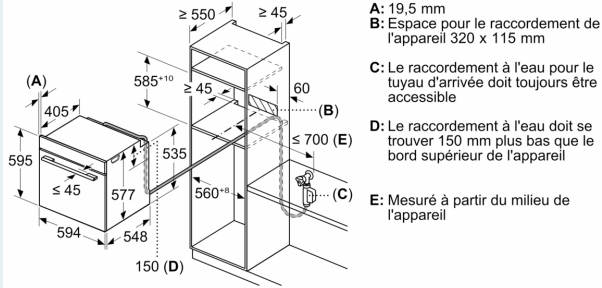

iQ700, Four vapeur encastrable, 60 x 60 cm, Noir HS958GED1

Dessins sur mesure

Mesures en mm