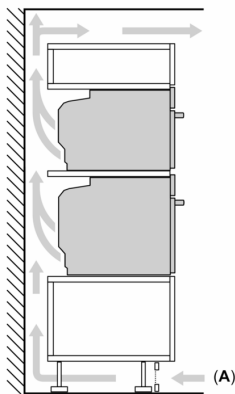

Installation de deux appareils superposés

Échange d'air

A: Entrée d'air $\geq 200 \text{ cm}^2$

Si l'appareil est installé sous une table de cuisson, les épaisseurs de plaque de travail suivantes (le cas échéant y compris la sous-structure) doivent être respectées.

Type de table de cuisson	épaisseur de plaque de travail min.	
	appliqué	affleurant
Table de cuisson à induction	37 mm	38 mm
table de cuisson à induction pleine surface	47 mm	48 mm
table de cuisson à gaz	30 mm	38 mm
table de cuisson électrique	27 mm	30 mm