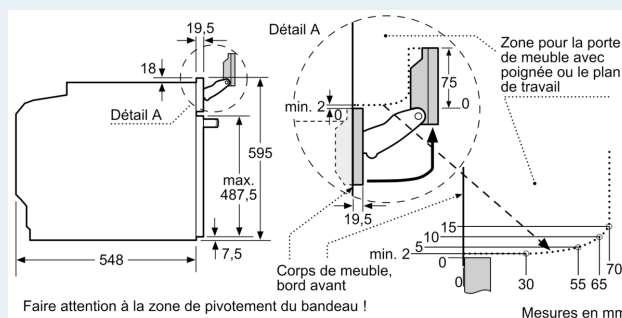

#### Informations techniques

- Tension nominale: 220 - 240 V
- Puiss. électr. tot. raccordée: 3.6 kW
- Classe d'efficacité énergétique (selon norme EU 65/2014): A+
- Consommation énergétique chaleur de voûte / de sole: 0.87 kWh
- Consommation énergétique air chaud: 0.69 kWh
- Cavité: 1 Source de chaleur : électrique Volume cavité: 71 l
- Dimensions appareil (HxLxP): 595 mm x 594 mm x 548 mm
- Dimensions de niche (HxLxP): 585 mm - 595 mm x 560 mm - 568 mm x 550 mm
- Merci de consulter les dimensions d'encastrement des schémas d'encastrement

#### Support pour accessoires / Système d'extraction

- 5 niveaux d'étagère

## iQ700, Four vapeur encastrable, 60 x 60 cm, Noir HS958GCB1C

Dessins sur mesure

Installation de deux appareils superposés  
Échange d'air

A: Entrée d'air  $\geq 200 \text{ cm}^2$

Mesures en mm

Mesures en mm