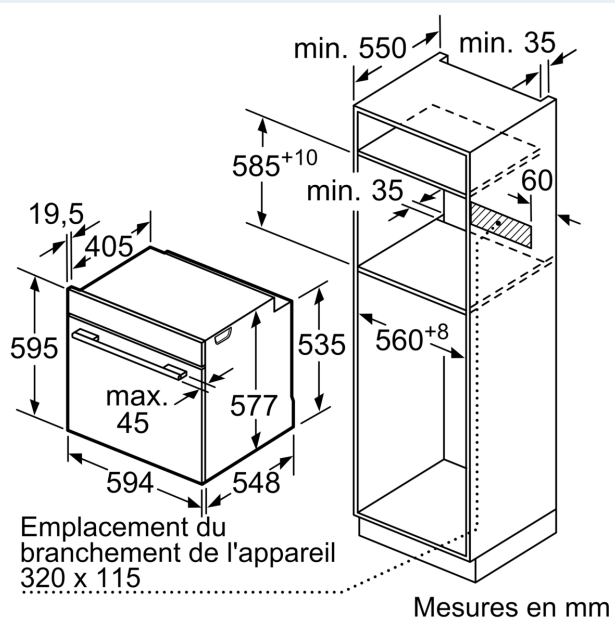

#### Support pour accessoires / Système d'extraction

- 5 niveaux d'étagère

## iQ700, Four vapeur encastrable, 60 x 60 cm, Noir HS958GCB1C

Dessins sur mesure

Installation de deux appareils superposés  
Échange d'air

A: Entrée d'air  $\geq 200 \text{ cm}^2$

Mesures en mm

Mesures en mm

Si l'appareil est installé sous une table de cuisson, les épaisseurs de plaque de travail suivantes (le cas échéant y compris la sous-structure) doivent être respectées.

Type de table de cuisson	épaisseur de plaque de travail min.	
	appliqué	affleurant
Table de cuisson à induction	37 mm	38 mm
table de cuisson à induction pleine surface	47 mm	48 mm
table de cuisson à gaz	30 mm	38 mm
table de cuisson électrique	27 mm	30 mm