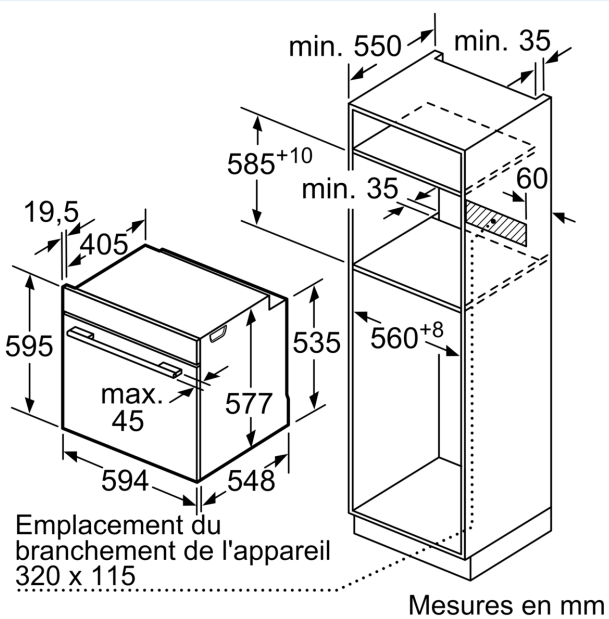

#### Sécurité

- Dimensions appareil (HxLxP): 595 mm x 594 mm x 548 mm
- Dimensions de niche (HxLxP): 585 mm - 595 mm x 560 mm - 568 mm x 550 mm
- Merci de consulter les dimensions d'encastrement des schémas d'encastrement

### Dessins sur mesure

#### Installation de deux appareils superposés Échange d'air

A: Entrée d'air  $\geq 200 \text{ cm}^2$

Mesures en mm

Mesures en mm

Si l'appareil est installé sous une table de cuisson, les épaisseurs de plaque de travail suivantes (le cas échéant y compris la sous-structure) doivent être respectées.