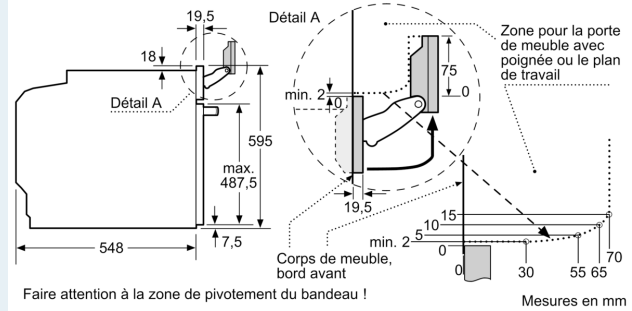

Mesures en mm