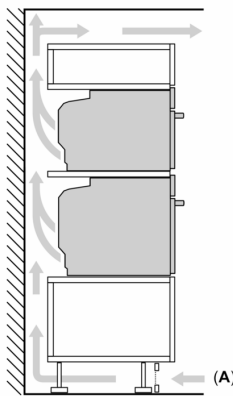

iQ700, Four vapeur encastrable, 60 x 60 cm, Noir HS936GCB1C

Dessins sur mesure

Installation de deux appareils superposés Échange d'air

A: Entrée d'air $\geq 200 \text{ cm}^2$