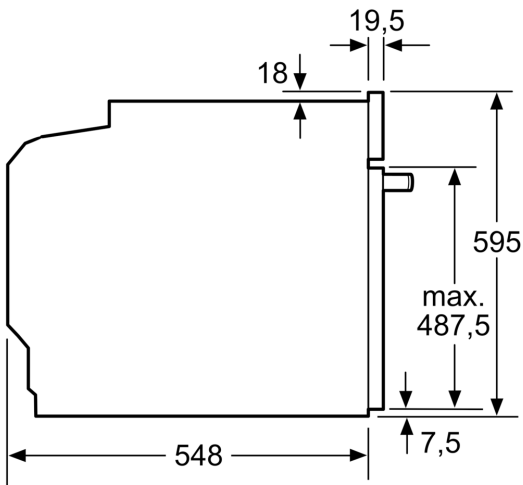

Équipement

Données techniques

Fonction additionnelle:Mode combiné avec micro-ondes
 Type de commandes:Electronique
 Dimensions du produit:595 x 594 x 548 mm
 Dimensions de la cavité:357.0 x 480 x 392.0 mm
 Poids net:45.3 kg
 Poids brut:48.5 kg
 Code EAN:4242003902325
 Puissance maximum du micro-ondes:800 W
 Puissance de raccordement:3600 W
 Intensité:3*10 A
 Tension:220-240 V
 Fréquence:50; 60 Hz
 Type de prise:sans fiche
 Liste des accessoires inclus: 1 x tôle de cuisson émaillée, 1 x grille, 1 x lèchefrite pour pyrolyse

Informations techniques

- Tension nominale: 220 - 240 V
- Puiss. électr. tot. raccordée: 3.6 kW

Sécurité

- Dimensions appareil (HxLxP): 595 mm x 594 mm x 548 mm
- Dimensions de niche (HxLxP): 585 mm - 595 mm x 560 mm - 568 mm x 550 mm
- Merci de consulter les dimensions d'encastrement des schémas d'encastrement

iQ700, Four encastrable avec fonction micro-ondes, 60 x 60 cm, Noir HM976GMB1C

Dessins sur mesure

Mesures en mm

- A: 19,5 mm
- B: Espace pour le raccordement de l'appareil 320 x 115 mm
- C: Ventilation dans le socle $\geq 200 \text{ cm}^2$

Installation de deux appareils superposés

Échange d'air

A: Entrée d'air $\geq 200 \text{ cm}^2$

Mesures en mm

Si l'appareil est installé sous une table de cuisson, les épaisseurs de plaque de travail suivantes (le cas échéant y compris la sous-structure) doivent être respectées.