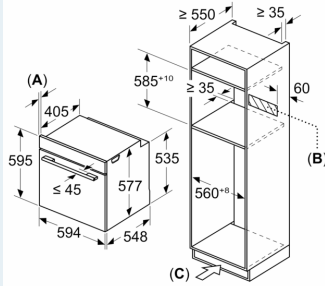

Informations techniques

- Tension nominale: 220 - 240 V
- Puiss. électr. tot. raccordée: 3.6 kW

Sécurité

- Dimensions appareil (HxLxP): 595 mm x 594 mm x 548 mm
- Dimensions de niche (HxLxP): 585 mm - 595 mm x 560 mm - 568 mm x 550 mm
- Merci de consulter les dimensions d'encastrement des schémas d'encastrement

iQ700, Four encastrable avec fonction micro-ondes, 60 x 60 cm, Noir HM976GMB1C

Dessins sur mesure

Mesures en mm

- A: 19,5 mm
- B: Espace pour le raccordement de l'appareil 320 x 115 mm
- C: Ventilation dans le socle $\geq 200 \text{ cm}^2$