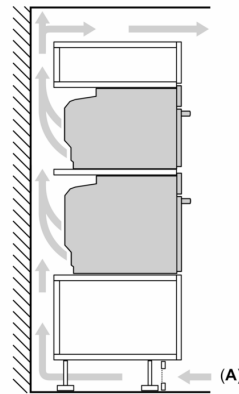

Informations techniques

- Tension nominale: 220 - 240 V
- Puiss. électr. tot. raccordée: 3.6 kW

Sécurité

- Dimensions appareil (HxLxP): 595 mm x 594 mm x 548 mm
- Dimensions de niche (HxLxP): 585 mm - 595 mm x 560 mm - 568 mm x 550 mm
- Merci de consulter les dimensions d'encastrement des schémas d'encastrement

iQ700, Four encastrable avec fonction micro-ondes, 60 x 60 cm, Noir HM976GMB1C

Dessins sur mesure

Mesures en mm

- A: 19,5 mm
- B: Espace pour le raccordement de l'appareil 320 x 115 mm
- C: Ventilation dans le socle $\geq 200 \text{ cm}^2$

Installation de deux appareils superposés

Échange d'air

A: Entrée d'air $\geq 200 \text{ cm}^2$

Mesures en mm

Si l'appareil est installé sous une table de cuisson, les épaisseurs de plaque de travail suivantes (le cas échéant y compris la sous-structure) doivent être respectées.