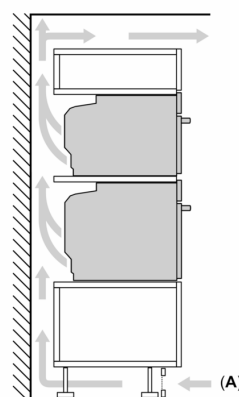

Informations techniques

- Longueur du cordon de branch.: 120 cm
- Tension nominale: 220 - 240 V
- Puiss. électr. tot. raccordée: 3.6 kW

Sécurité

- Dimensions appareil (HxLxP): 595 mm x 594 mm x 548 mm
- Dimensions de niche (HxLxP): 585 mm - 595 mm x 560 mm - 568 mm x 550 mm
- Merci de consulter les dimensions d'encastrement des schémas d'encastrement

iQ700, Four encastrable avec fonction micro-ondes, 60 x 60 cm, Noir HM936GCB1

Dessins sur mesure

Mesures en mm

- A: 19,5 mm
- B: Espace pour le raccordement de l'appareil 320 x 115 mm
- C: Ventilation dans le socle $\geq 200 \text{ cm}^2$

Installation de deux appareils superposés

Échange d'air

A: Entrée d'air $\geq 200 \text{ cm}^2$

Mesures en mm

Si l'appareil est installé sous une table de cuisson, les épaisseurs de plaque de travail suivantes (le cas échéant y compris la sous-structure) doivent être respectées.

Type de table de cuisson	épaisseur de plaque de travail min.	
	appliqué	affleurant
Table de cuisson à induction	37 mm	38 mm
table de cuisson à induction pleine surface	47 mm	48 mm
table de cuisson à gaz	30 mm	38 mm
table de cuisson électrique	27 mm	30 mm