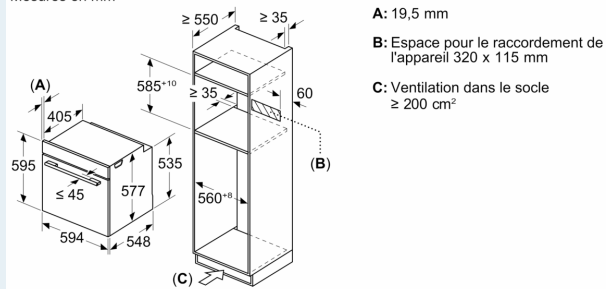

Informations techniques

- Longueur du cordon de branch.: 120 cm
- Tension nominale: 220 - 240 V
- Puiss. électr. tot. raccordée: 3.6 kW

Sécurité

- Dimensions appareil (HxLxP): 595 mm x 594 mm x 548 mm
- Dimensions de niche (HxLxP): 585 mm - 595 mm x 560 mm - 568 mm x 550 mm
- Merci de consulter les dimensions d'encastrement des schémas d'encastrement

iQ700, Four encastrable avec fonction micro-ondes, 60 x 60 cm, Noir HM936GCB1

Dessins sur mesure

Mesures en mm

- A: 19,5 mm
- B: Espace pour le raccordement de l'appareil 320 x 115 mm
- C: Ventilation dans le socle $\geq 200 \text{ cm}^2$