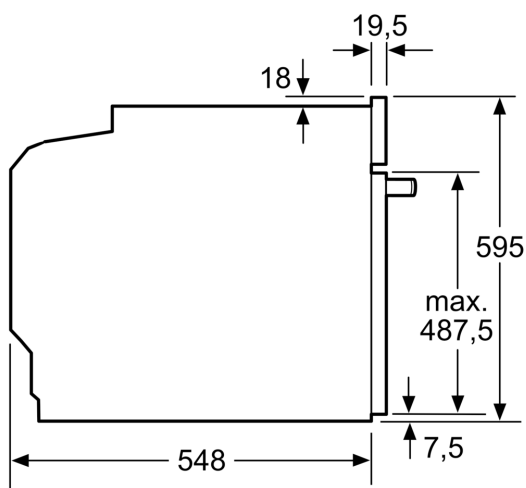

Équipement

Données techniques

Fonction additionnelle:Mode combiné avec micro-ondes
 Type de commandes:Electronique
 Dimensions du produit: 595 x 594 x 548 mm
 Dimensions de la cavité: 357.0 x 480 x 392.0 mm
 Longueur du cordon électrique: 120.0 cm
 Poids net: 42.5 kg
 Poids brut: 45.0 kg
 Code EAN: 4242003902295
 Puissance maximum du micro-ondes: 800 W
 Puissance de raccordement: 3600 W
 Intensité: 16 A
 Tension: 220-240 V
 Fréquence: 50; 60 Hz
 Type de prise: Fiche cont.terre/Gard.fil ter.
 Liste des accessoires inclus: 1 x tôle de cuisson émaillée, 1 x grille, 1 x lèchefrite pour pyrolyse

Informations techniques

- Longueur du cordon de branch.: 120 cm
- Tension nominale: 220 - 240 V
- Puiss. électr. tot. raccordée: 3.6 kW

Sécurité

- Dimensions appareil (HxLxP): 595 mm x 594 mm x 548 mm
- Dimensions de niche (HxLxP): 585 mm - 595 mm x 560 mm - 568 mm x 550 mm
- Merci de consulter les dimensions d'encastrement des schémas d'encastrement

iQ700, Four encastrable avec fonction micro-ondes, 60 x 60 cm, Noir HM936GCB1

Dessins sur mesure

Mesures en mm

- A: 19,5 mm
- B: Espace pour le raccordement de l'appareil 320 x 115 mm
- C: Ventilation dans le socle $\geq 200 \text{ cm}^2$

Installation de deux appareils superposés

Échange d'air

A: Entrée d'air $\geq 200 \text{ cm}^2$

Mesures en mm

Si l'appareil est installé sous une table de cuisson, les épaisseurs de plaque de travail suivantes (le cas échéant y compris la sous-structure) doivent être respectées.