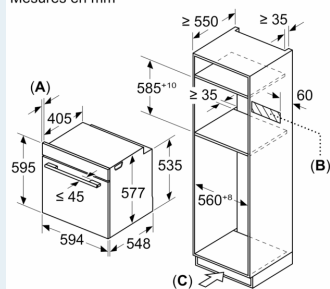

résiduelle Bouton Start-/Stop Interrupteur au contact de la porte

Informations techniques

- Tension nominale: 220 - 240 V
- Puiss. électr. tot. raccordée: 3.6 kW
- Dimensions appareil (HxLxP): 595 mm x 594 mm x 548 mm
- Dimensions de niche (HxLxP): 585 mm - 595 mm x 560 mm - 568 mm x 550 mm
- Merci de consulter les dimensions d'encastrement des schémas d'encastrement

iQ700, Four encastrable avec fonction micro-ondes, 60 x 60 cm, Noir HM776G1B1C

Dessins sur mesure

Mesures en mm

- A: 19,5 mm
- B: Espace pour le raccordement de l'appareil 320 x 115 mm
- C: Ventilation dans le socle $\geq 200 \text{ cm}^2$