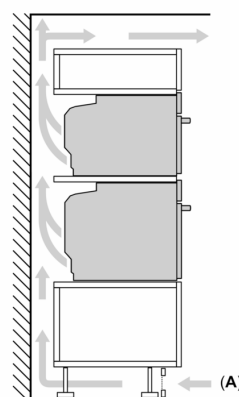

résiduelle Bouton Start-/Stop Interrupteur au contact de la porte

Informations techniques

- Tension nominale: 220 - 240 V
- Puiss. électr. tot. raccordée: 3.6 kW
- Dimensions appareil (HxLxP): 595 mm x 594 mm x 548 mm
- Dimensions de niche (HxLxP): 585 mm - 595 mm x 560 mm - 568 mm x 550 mm
- Merci de consulter les dimensions d'encastrement des schémas d'encastrement

iQ700, Four encastrable avec fonction micro-ondes, 60 x 60 cm, Noir HM776G1B1C

Dessins sur mesure

Mesures en mm

- A: 19,5 mm
- B: Espace pour le raccordement de l'appareil 320 x 115 mm
- C: Ventilation dans le socle $\geq 200 \text{ cm}^2$

Installation de deux appareils superposés

Échange d'air

A: Entrée d'air $\geq 200 \text{ cm}^2$

Mesures en mm

Si l'appareil est installé sous une table de cuisson, les épaisseurs de plaque de travail suivantes (le cas échéant y compris la sous-structure) doivent être respectées.