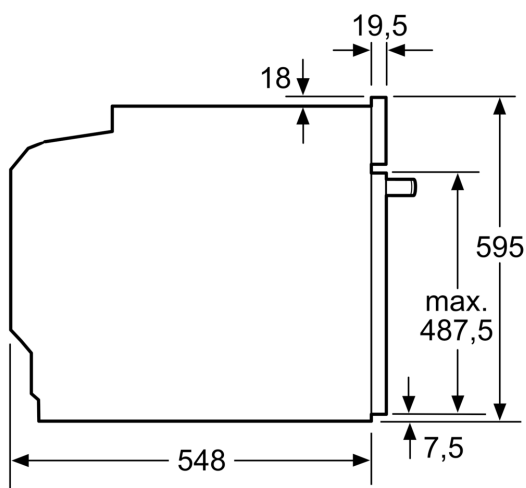

Équipement

Données techniques

Fonction additionnelle:Mode combiné avec micro-ondes
 Type de commandes: Electronique
 Dimensions du produit: 595 x 594 x 548 mm
 Dimensions de la cavité: 357.0 x 480 x 392.0 mm
 Poids net: 43.8 kg
 Poids brut: 47.0 kg
 Code EAN: 4242003902226
 Puissance maximum du micro-ondes: 800 W
 Puissance de raccordement: 3600 W
 Intensité: 3*10 A
 Tension: 220-240 V
 Fréquence: 50; 60 Hz
 Type de prise: sans fiche
 Liste des accessoires inclus: 1 x tôle de cuisson émaillée, 1 x grille, 1 x lèchefrite pour pyrolyse

résiduelle Bouton Start-/Stop Interrupteur au contact de la porte

Informations techniques

- Tension nominale: 220 - 240 V
- Puiss. électr. tot. raccordée: 3.6 kW
- Dimensions appareil (HxLxP): 595 mm x 594 mm x 548 mm
- Dimensions de niche (HxLxP): 585 mm - 595 mm x 560 mm - 568 mm x 550 mm
- Merci de consulter les dimensions d'encastrement des schémas d'encastrement

iQ700, Four encastrable avec fonction micro-ondes, 60 x 60 cm, Noir HM776G1B1C

Dessins sur mesure

Mesures en mm

- A: 19,5 mm
- B: Espace pour le raccordement de l'appareil 320 x 115 mm
- C: Ventilation dans le socle $\geq 200 \text{ cm}^2$

Installation de deux appareils superposés

Échange d'air

A: Entrée d'air $\geq 200 \text{ cm}^2$

Mesures en mm

Si l'appareil est installé sous une table de cuisson, les épaisseurs de plaque de travail suivantes (le cas échéant y compris la sous-structure) doivent être respectées.