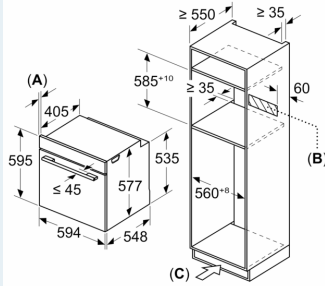

iQ700, Four encastrable avec fonction micro-ondes, 60 x 60 cm, Noir HM736G1B1C

Dessins sur mesure

Mesures en mm

- A: 19,5 mm
- B: Espace pour le raccordement de l'appareil 320 x 115 mm
- C: Ventilation dans le socle $\geq 200 \text{ cm}^2$