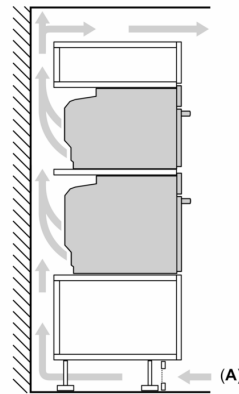

Installation de deux appareils superposés

Échange d'air

A: Entrée d'air $\geq 200 \text{ cm}^2$