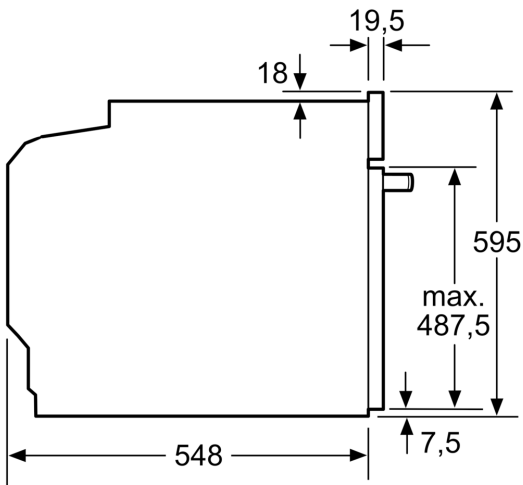

Mesures en mm

Si l'appareil est installé sous une table de cuisson, les épaisseurs de plaque de travail suivantes (le cas échéant y compris la sous-structure) doivent être respectées.

Type de table de cuisson	épaisseur de plaque de travail min.	
	appliqué	affleurant
Table de cuisson à induction	37 mm	38 mm
table de cuisson à induction pleine surface	47 mm	48 mm
table de cuisson à gaz	30 mm	38 mm
table de cuisson électrique	27 mm	30 mm