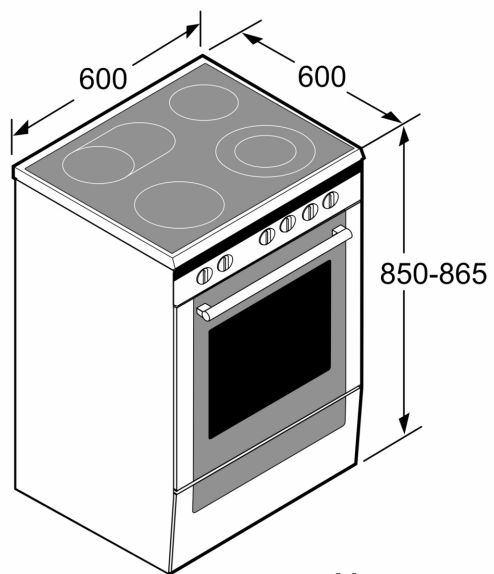

#### Sécurité

- Dimensions appareil (HxLxP): 850 mm x 600 mm x 600 mm
- Pieds réglables en hauteur

## iQ300, Cuisinière indépendante électrique, Blanc HK9R3A220

Dessins sur mesure

Mesures en mm