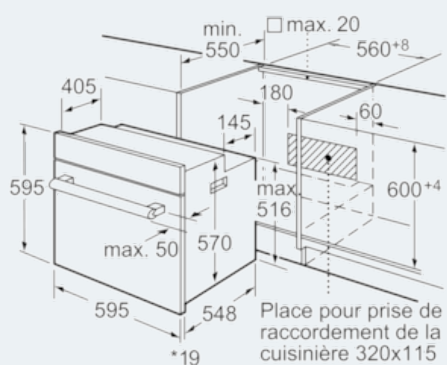

iQ500
HE78BC571C Acier inox
Cuisinières à encastrer

Dessins sur mesure

* En cas de façades métalliques 20mm

Mesures en mm