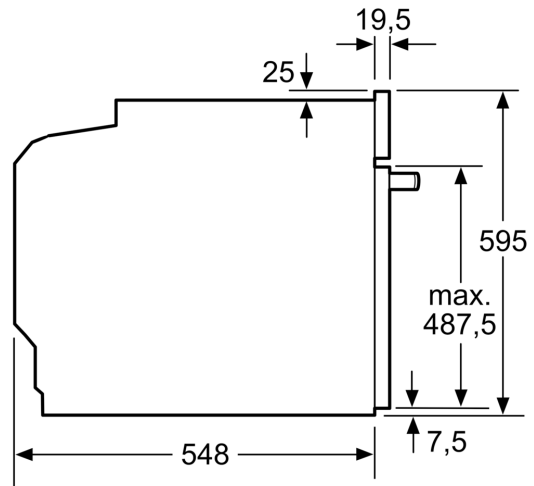

Équipement

Données techniques

Type de construction: Encastrable
 Système de nettoyage intégré: Pyrolysis
 Taille de la niche d'encastrement: 600-604 x 560-568 x 550 mm
 Dimensions du produit: 595 x 594 x 548 mm
 Dimensions du produit emballé: 675 x 660 x 690 mm
 Matériau du bandeau: Verre
 Matériau de la porte: Verre
 Poids net: 38.7 kg
 Volume utile du four: 71 l
 Mode de cuisson: Gril grande surface, Air pulsé doux, Chaleur tournante, Chaleur intense, Gril petite surface, Convection naturelle, Réglage pizzas, Cuire doucement, Deep-frozen food special, Chaleur de sole, Gril air pulsé, préchauffer, maintenir au chaud
 Contrôle de température: Electronique
 Nombre de lampe(s): 1
 Code EAN: 4242003800102
 Nombre de cavités - (2010/30/CE): 1
 Classe d'efficacité énergétique: A
 Energy consumption per cycle conventional (2010/30/EC): 0.99 kWh/cycle
 Energy consumption per cycle forced air convection (2010/30/EC): 0.81 kWh/cycle
 Indice de classe énergétique - NOUVEAU (2010/30/CE): 95.3 %
 Puissance de raccordement: 11400 W
 Intensité: 3*16 A
 Tension: 220-240 V
 Fréquence: 50; 60 Hz
 Type de prise: sans fiche, Branchement sans fiche
 Liste des accessoires inclus: 1 x tôle de cuisson émaillée, 1 x grille, 1 x lèchefrite pour pyrolyse

4 242003 800102

iQ500, Cuisinière encastrable, 60 x 60 cm, Acier inox HE579GBS6

Équipement

Modes de chauffe

- Réglage de température: 30 °C - 275 °C
- Volume intérieur: 71 l

Support pour accessoires / Système d`extraction

Informations techniques

- Dimensions de niche (HxLxP): 600 mm - 604 mm x 560 mm - 568 mm x 550 mm
- Puiss. électr. tot. raccordée: 11.4 kW
- Classe d'efficacité énergétique (selon norme EU 65/2014): A
- Consommation énergétique chaleur de voûte / de sole:0.99 kWh
- Consommation énergétique air chaud:0.81 kWh
- Cavité: 1 Source de chaleur : électrique Volume cavité:71 l

iQ500, Cuisinière encastrable, 60 x 60 cm, Acier inox
HE579GBS6

Dessins sur mesure

Montage avec une table de cuisson.