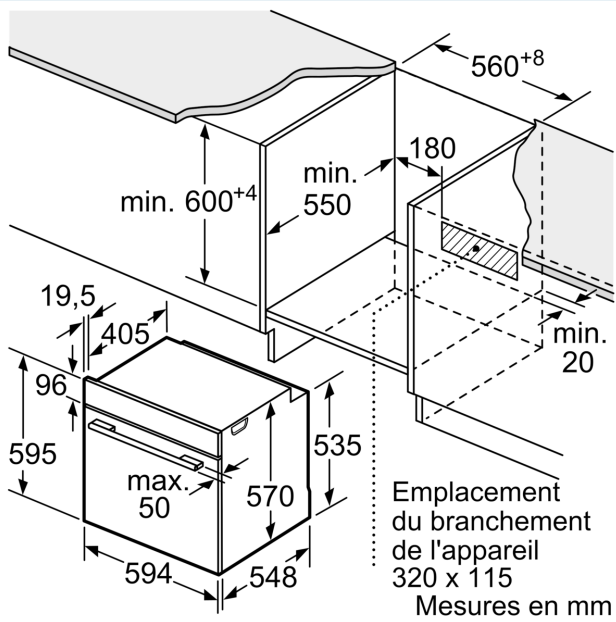

4 242003 800102

iQ500, Cuisinière encastrable, 60 x 60 cm, Acier inox HE579GBS6

Équipement

Modes de chauffe

- Réglage de température: 30 °C - 275 °C
- Volume intérieur: 71 l

Support pour accessoires / Système d`extraction

Accessoire:

- 1 x tôle de cuisson émaillée, 1 x grille, 1 x lèchefrite pour pyrolyse

L'environnement et la sécurité

- Verrou. de porte électronique
- Sécurité enfants déclenchement de sécurité Indication de la chaleur résiduelle Interrupteur au contact de la porte

Informations techniques

- Dimensions de niche (HxLxP): 600 mm - 604 mm x 560 mm - 568 mm x 550 mm
- Puiss. électr. tot. raccordée: 11.4 kW
- Classe d'efficacité énergétique (selon norme EU 65/2014): A
- Consommation énergétique chaleur de voûte / de sole:0.99 kWh
- Consommation énergétique air chaud:0.81 kWh
- Cavité: 1 Source de chaleur : électrique Volume cavité:71 l

iQ500, Cuisinière encastrable, 60 x 60 cm, Acier inox
HE579GBS6

Dessins sur mesure

Montage avec une table de cuisson.