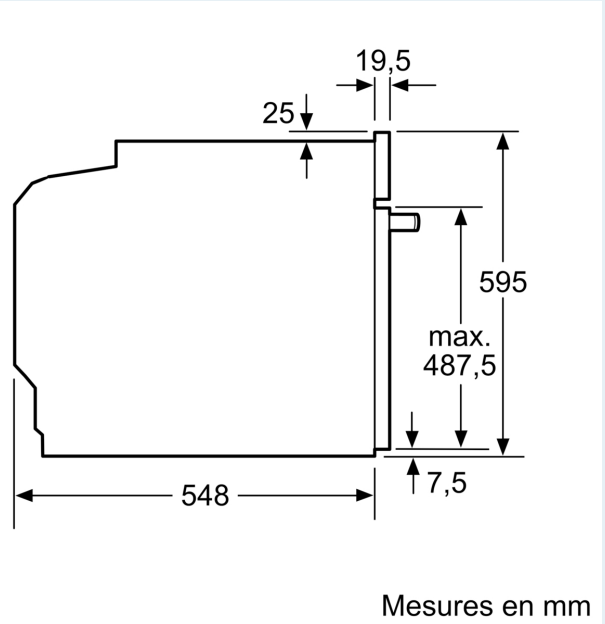

### Informations techniques

- Tension nominale: 220 - 240 V
- Puiss. élect. tot. raccordée: 11.4 kW

### Sécurité

- Dimensions appareil (HxLxP): 595 mm x 594 mm x 548 mm
- Dimensions de niche (HxLxP): 600 mm - 604 mm x 560 mm - 568 mm x 550 mm
- Merci de consulter les dimensions d'encastrement des schémas d'encastrement
- Nous vous recommandons de choisir des produits complémentaires au sein de IQ500, afin d'assurer une combinaison optimale de la conception de vos appareils encastrables.

iQ500, Cuisinière encastrable, 60 x 60 cm, Acier inox  
HE578GBS4

Dessins sur mesure

Montage avec une table de cuisson.