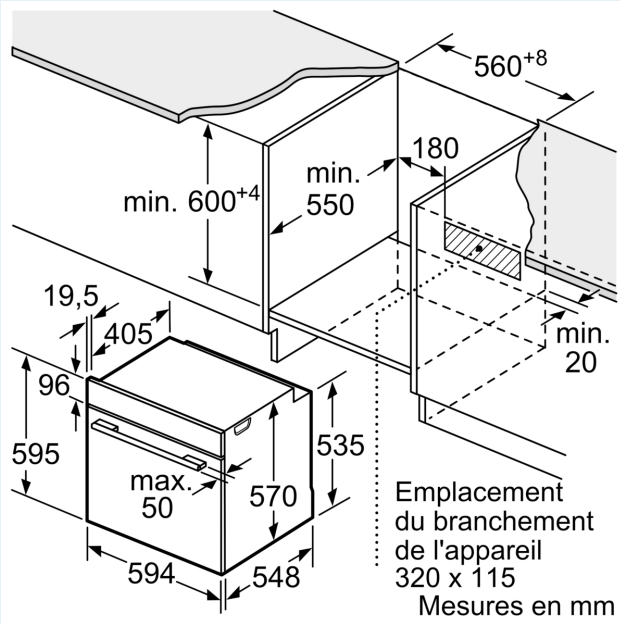

### Sécurité

- Dimensions appareil (HxLxP): 595 mm x 594 mm x 548 mm
- Dimensions de niche (HxLxP): 600 mm - 604 mm x 560 mm - 568 mm x 550 mm
- Merci de consulter les dimensions d'encastrement des schémas d'encastrement
- Nous vous recommandons de choisir des produits complémentaires au sein de IQ500, afin d'assurer une combinaison optimale de la conception de vos appareils encastrables.

iQ500, Cuisinière encastrable, 60 x 60 cm, Acier inox  
HE578GBS4

Dessins sur mesure

Montage avec une table de cuisson.