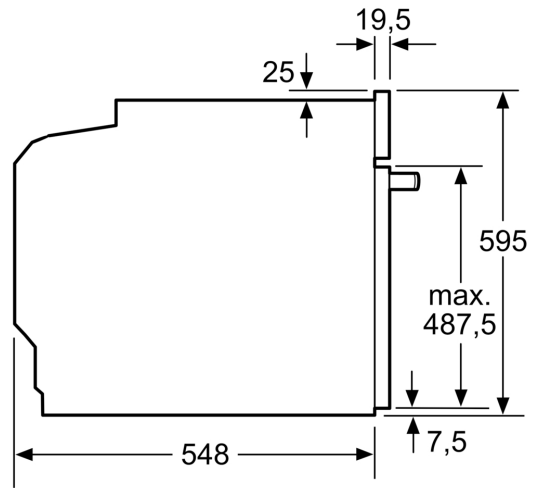

Équipement

Données techniques

Type de construction: Encastrable
 Système de nettoyage intégré: Pyrolysis
 Taille de la niche d'encastrement: 600-604 x 560-568 x 550 mm
 Dimensions du produit: 595x594x548 mm
 Dimensions du produit emballé: 675x660x690 mm
 Matériau du bandeau: Verre
 Matériau de la porte: Verre
 Poids net: 41.5 kg
 Volume utile du four: 71 l
 Mode de cuisson: Gril grande surface, Chaleur tournante douce, Chaleur tournante, Convection naturelle, Position pizza, Cuisson basse température, Fonction "produits surgelés", Chaleur de sole, Gril air pulsé
 Code EAN: 4242003956625
 Nombre de cavités - (2010/30/CE): 1
 Classe d'efficacité énergétique: A+
 Energy consumption per cycle conventional (2010/30/EC): 0.94 kWh/cycle
 Energy consumption per cycle forced air convection (2010/30/EC): 0.69 kWh/cycle
 Indice de classe énergétique - NOUVEAU (2010/30/CE): 81.2 %
 Puissance de raccordement: 11400 W
 Intensité: 3*16 A
 Tension: 220-240 V
 Fréquence: 50; 60 Hz
 Type de prise: sans fiche,
 Branchement sans fiche
 Liste des accessoires inclus: 1 x grille, 1 x lèchefrite pour pyrolyse

Informations techniques

- Tension nominale: 220 - 240 V

- Puiss. électr. tot. raccordée: 11.4 kW

Sécurité

- Dimensions appareil (HxLxP): 595 mm x 594 mm x 548 mm
- Dimensions de niche (HxLxP): 600 mm - 604 mm x 560 mm - 568 mm x 550 mm
- Merci de consulter les dimensions d'encastrement des schémas d'encastrement
- Nous vous recommandons de choisir des produits complémentaires au sein de IQ500, afin d'assurer une combinaison optimale de la conception de vos appareils encastrables.

iQ500, Cuisinière encastrable, 60 x 60 cm, Acier inox
HE578BBS3

Dessins sur mesure

Montage avec une table de cuisson.