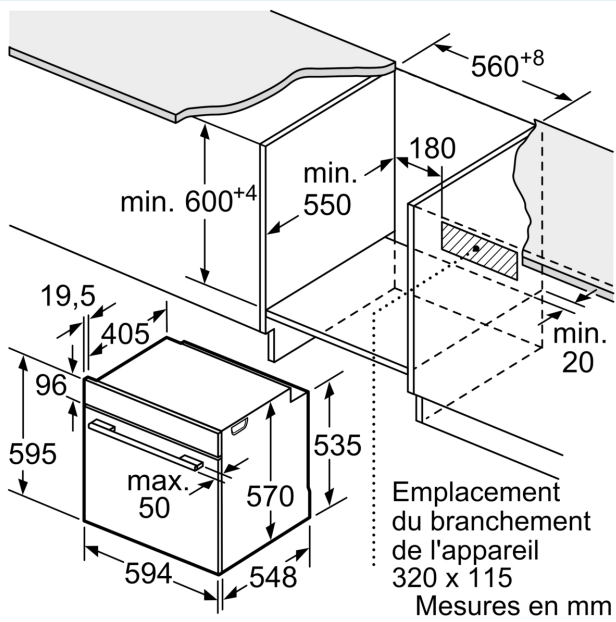

Informations techniques

- Tension nominale: 220 - 240 V

- Puiss. électr. tot. raccordée: 11.4 kW

Sécurité

- Dimensions appareil (HxLxP): 595 mm x 594 mm x 548 mm
- Dimensions de niche (HxLxP): 600 mm - 604 mm x 560 mm - 568 mm x 550 mm
- Merci de consulter les dimensions d'encastrement des schémas d'encastrement
- Nous vous recommandons de choisir des produits complémentaires au sein de IQ500, afin d'assurer une combinaison optimale de la conception de vos appareils encastrables.

iQ500, Cuisinière encastrable, 60 x 60 cm, Acier inox
HE578BBS3

Dessins sur mesure

Montage avec une table de cuisson.