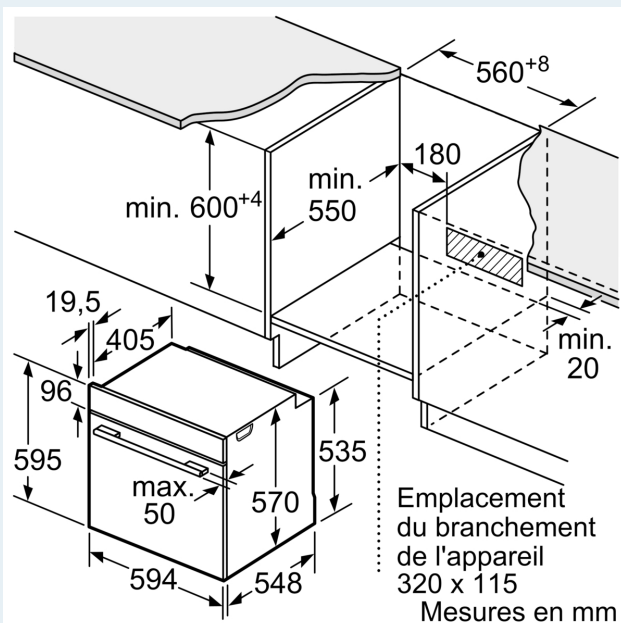

iQ500, Cuisinière encastrable, 60 x 60 cm, Acier inox
HE517GBS3C

Dessins sur mesure