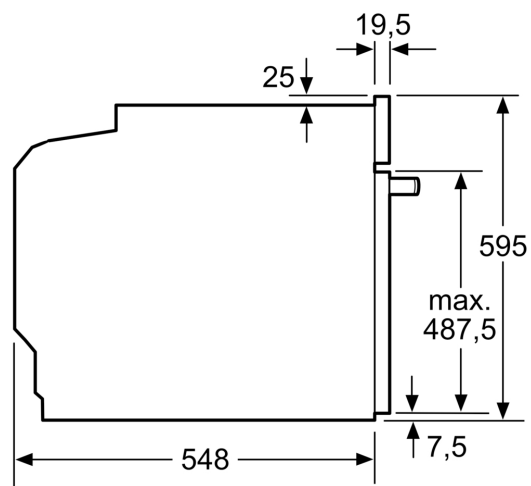

iQ500, Cuisinière encastrable, 60 x 60 cm, Acier inox
HE517GBS3C

Dessins sur mesure