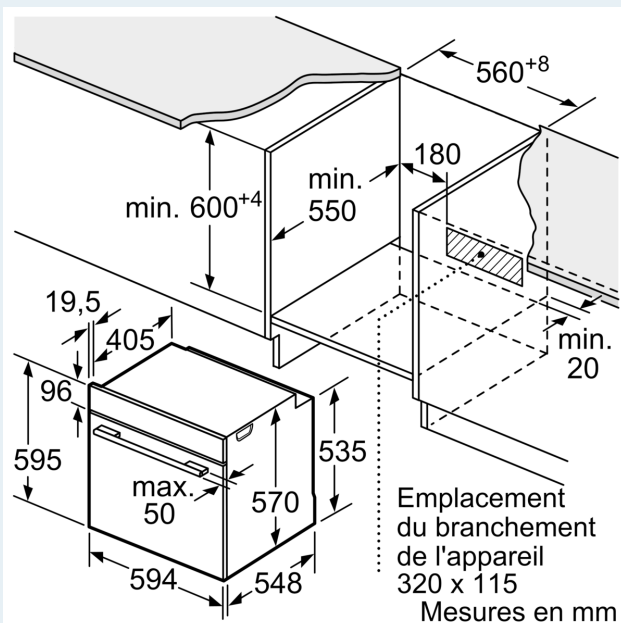

iQ500, Cuisinière encastrable, 60 x 60 cm, Acier inox HE517ABS0C

A

Accessoires intégrés

1 x grille, 1 x lèchefrite pour pyrolyse

Accessoires en option

HZ327000 PIERRE A PAIN, HZ32WA00 :, HZ531010 :, HZ532010 :, HZ538000 CLIP RAIL 1 NIVEAU, HZ617000 PLAT A PIZZA, HZ629070 LECHEFRITE PERFOREE POUR AIRFRY, HZ631070 :, HZ632070 Lèchefrite, HZ633001 Couverture pour poêle professionnelle, HZ633070 PLAT ULTRA PROFOND, HZ634000 :, HZ636000 LECHEFRITE EN VERRE, HZ638000 CLIPRAIL STANDARD, HZ664000 :, HZ66X650 Accessory, HZ915003 PLAT A ROTIR EN VERRE 5,4 L

iQ500, Cuisinière encastrable, 60 x 60 cm, Acier inox HE517ABS0C

Équipement

Modes de chauffe

- Volume intérieur: 71 l
- Chauffage rapide
- Réglage de température: 50 °C - 275 °C

Design

- Eclairage halogène
- Four (surface intérieure): Email anthracite

- Sécurité enfants

Informations techniques

- Dimensions de niche (HxLxP): 600 mm - 604 mm x 560 mm - 568 mm x 550 mm
- Dimensions appareil (HxLxP): 595 mm x 594 mm x 548 mm
- Puiss. électr. tot. raccordée: 11.4 kW
- Classe d'efficacité énergétique (selon norme EU 65/2014): A
- Consommation énergétique chaleur de voûte / de sole: 0.97 kWh
- Consommation énergétique air chaud: 0.81 kWh
- Cavité: 1 Source de chaleur : électrique Volume cavité: 71 l

**iQ500, Cuisinière encastrable, 60 x 60 cm, Acier inox
HE517ABS0C**

Dessins sur mesure

Montage avec une table de cuisson.