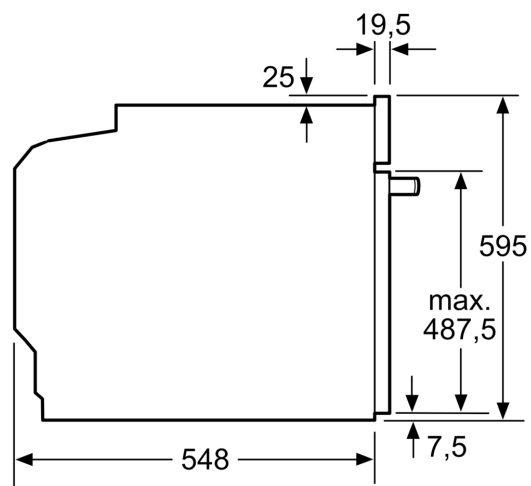

Raccourcissez le temps de cuisson grâce au chauffage rapide.

Équipement

Données techniques

Type de construction: Encastrable
 Système de nettoyage intégré: Hydrolyse
 Taille de la niche d'encastrement: 600-604 x 560-568 x 550 mm
 Dimensions du produit: 595 x 594 x 548 mm
 Dimensions du produit emballé: 675 x 660 x 690 mm
 Matériau du bandeau: Verre
 Matériau de la porte: Verre
 Poids net: 32.3 kg
 Volume utile du four: 71 l
 Mode de cuisson: Gril grande surface, Air pulsé doux, Chaleur tournante, Convection naturelle, Réglage pizzas, Chaleur de sole, Gril air pulsé
 Contrôle de température: Mécanique
 Nombre de lampe(s): 1
 Code EAN: 4242003799789
 Nombre de cavités - (2010/30/CE): 1
 Classe d'efficacité énergétique: A
 Energy consumption per cycle conventional (2010/30/EC): 0.97 kWh/cycle
 Energy consumption per cycle forced air convection (2010/30/EC): 0.81 kWh/cycle
 Indice de classe énergétique - NOUVEAU (2010/30/CE): 95.3 %
 Puissance de raccordement: 11400 W
 Intensité: 3*16 A
 Tension: 400 V
 Fréquence: 50; 60 Hz
 Type de prise: sans fiche,
 Branchement sans fiche
 Liste des accessoires inclus: 1 x grille, 1 x lèchefrite pour pyrolyse

iQ500, Cuisinière encastrable, 60 x 60 cm, Acier inox HE517ABS0C

Équipement

Modes de chauffe

- Volume intérieur: 71 l
- Chauffage rapide
- Réglage de température: 50 °C - 275 °C

Design

- Eclairage halogène
- Four (surface intérieure): Email anthracite

- Sécurité enfants

Informations techniques

- Dimensions de niche (HxLxP): 600 mm - 604 mm x 560 mm - 568 mm x 550 mm
- Dimensions appareil (HxLxP): 595 mm x 594 mm x 548 mm
- Puiss. électr. tot. raccordée: 11.4 kW
- Classe d'efficacité énergétique (selon norme EU 65/2014): A
- Consommation énergétique chaleur de voûte / de sole: 0.97 kWh
- Consommation énergétique air chaud: 0.81 kWh
- Cavité: 1 Source de chaleur : électrique Volume cavité: 71 l

**iQ500, Cuisinière encastrable, 60 x 60 cm, Acier inox
HE517ABS0C**

Dessins sur mesure

Montage avec une table de cuisson.