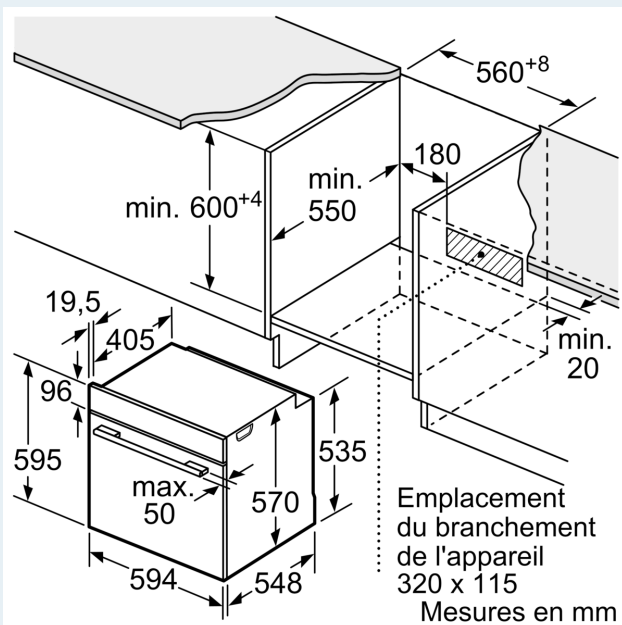

4 242003 799765

iQ100, Cuisinière encastrable, 60 x 60 cm, Blanc HE510ABVOC

Équipement

Modes de chauffe

- Volume intérieur: 71 l
- Chauffage rapide
- Réglage de température: 50 °C - 275 °C

Design

- Eclairage halogène
- Four (surface intérieure): Email anthracite

Nettoyage

Accessoire:

- 1 x grille, 1 x lèchefrite pour pyrolyse

Informations techniques

- Dimensions de niche (HxLxP): 600 mm - 604 mm x 560 mm - 568 mm x 550 mm
- Dimensions appareil (HxLxP): 595 mm x 594 mm x 548 mm
- Puiss. électr. tot. raccordée: 11.4 kW
- Classe d'efficacité énergétique (selon norme EU 65/2014): A
- Consommation énergétique chaleur de voûte / de sole: 0.97 kWh
- Consommation énergétique air chaud: 0.81 kWh
- Cavité: 1 Source de chaleur : électrique Volume cavité: 71 l

iQ100, Cuisinière encastrable, 60 x 60 cm, Blanc
HE510ABVOC

Dessins sur mesure

Montage avec une table de cuisson.