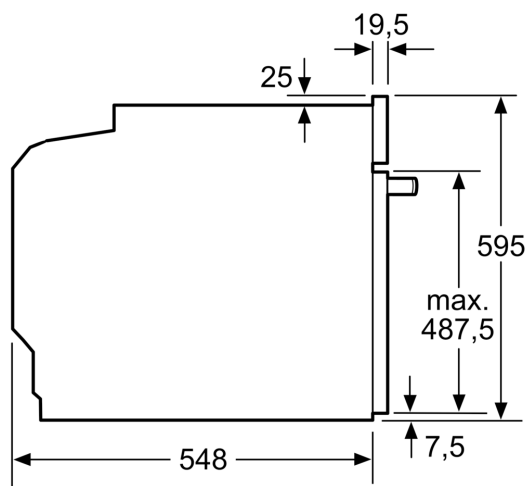

4 242003 799765

iQ100, Cuisinière encastrable, 60 x 60 cm, Blanc HE510ABVOC

Équipement

Modes de chauffe

- Volume intérieur: 71 l
- Chauffage rapide
- Réglage de température: 50 °C - 275 °C

Design

- Eclairage halogène
- Four (surface intérieure): Email anthracite

Nettoyage

Accessoire:

- 1 x grille, 1 x lèchefrite pour pyrolyse

Informations techniques

- Dimensions de niche (HxLxP): 600 mm - 604 mm x 560 mm - 568 mm x 550 mm
- Dimensions appareil (HxLxP): 595 mm x 594 mm x 548 mm
- Puiss. électr. tot. raccordée: 11.4 kW
- Classe d'efficacité énergétique (selon norme EU 65/2014): A
- Consommation énergétique chaleur de voûte / de sole: 0.97 kWh
- Consommation énergétique air chaud: 0.81 kWh
- Cavité: 1 Source de chaleur : électrique Volume cavité: 71 l

iQ100, Cuisinière encastrable, 60 x 60 cm, Blanc
HE510ABVOC

Dessins sur mesure

Montage avec une table de cuisson.